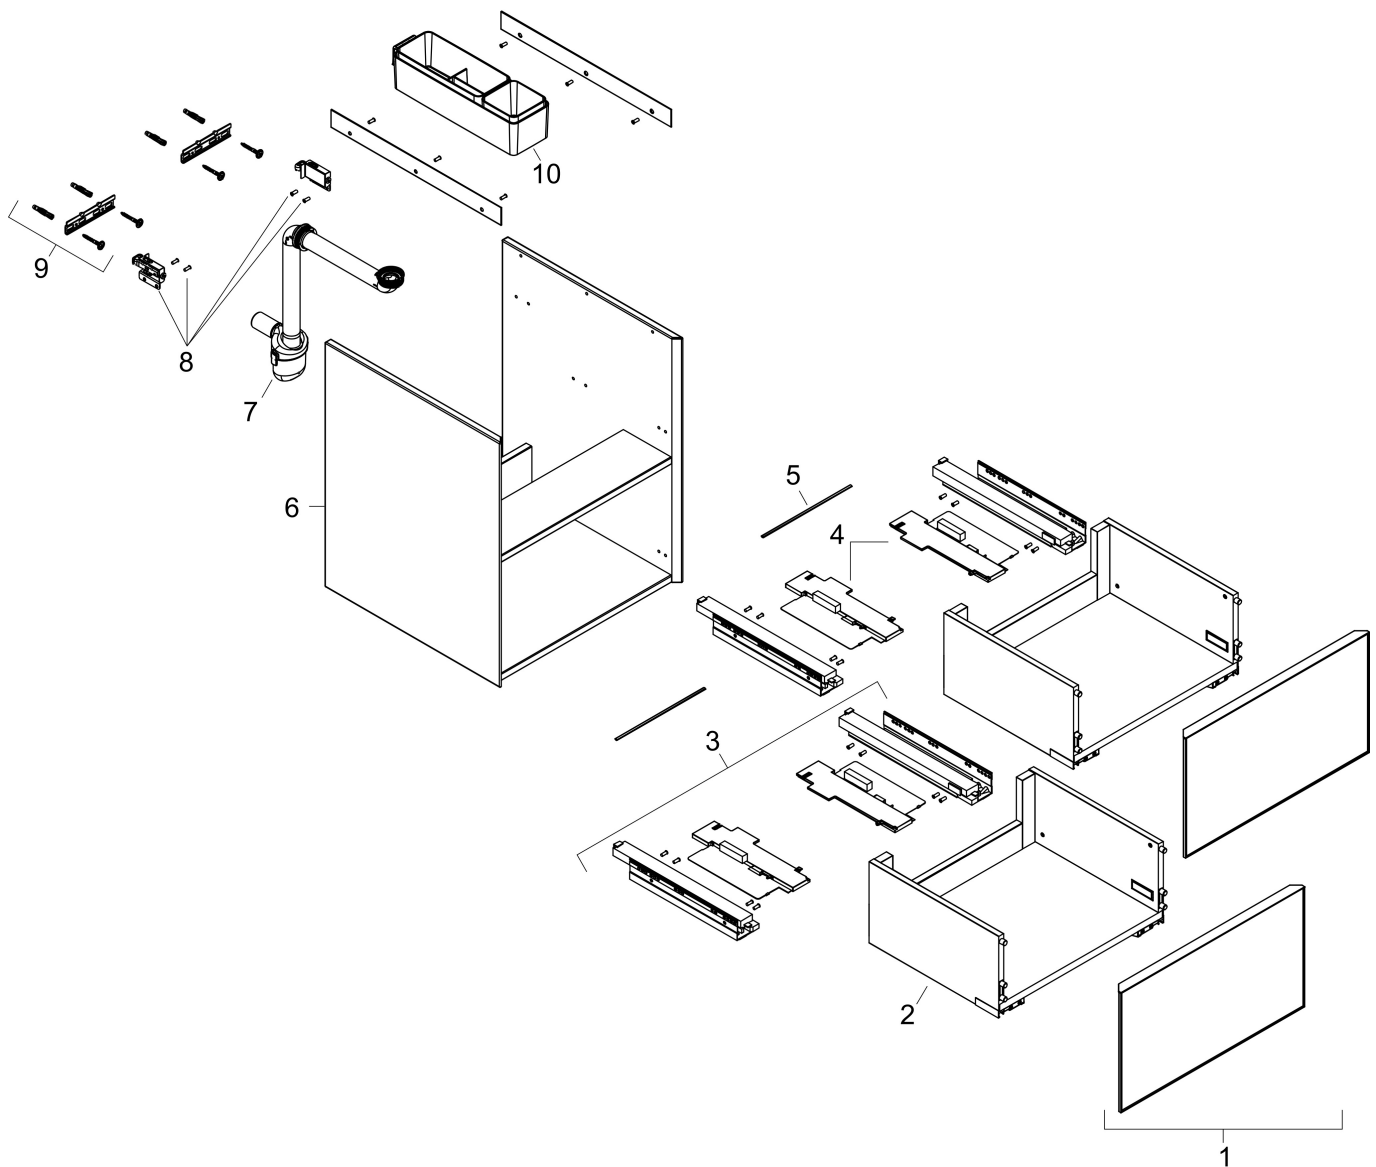

Varumärke	hansgrohe
Art. Namn	Xevolos E Kommod matt skiffergrå 480/475 med 2 lådor för handfat
Art. Nr.	54174770
RSK-nr.	8847374
Ytskikt	Ytfinish stomme: Matt skiffergrå, Ytfinish front: Metallisk skiffergrå
Pos	1

Reservdelssritning för byggnadsår: >09/23