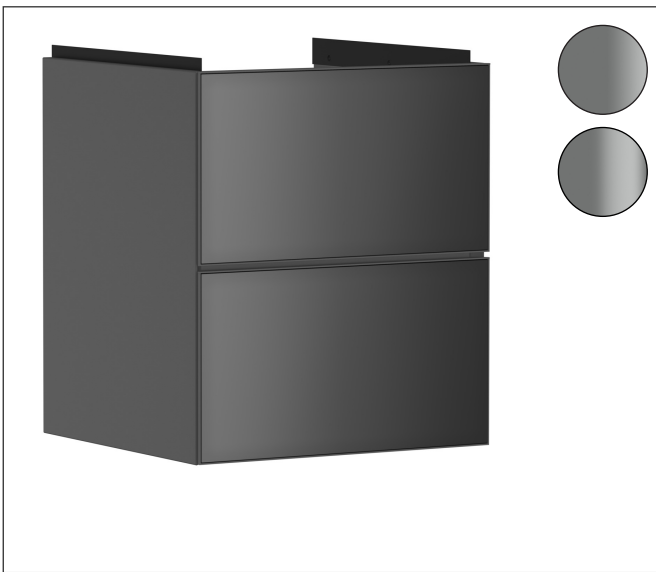

Varumärke	hansgrohe
Art. Namn	<b>Xevolos E</b> Kommod matt skiffergrå 480/475 med 2 lådor för handfat
Art. Nr.	54174770
RSK-nr.	8847374
Ytskikt	Yfinish stomme: Matt skiffergrå, Yfinish front: Metallisk skiffergrå
Pos	1

## Produktbild

## Funktioner

- består av: underskåp för tvättbord, lådindelare basuppsättning, platsbesparande vattenlås
- material stomme: MDF
- ytmaterial stomme: lack
- material front: glas
- ytmaterial front: metallisk (satin)
- material frontram: aluminium
- ytmaterial frontram: pulverlack (stomfärg)
- SmoothSurface: slät och jämn för en fantastisk känsla
- AntiFingerprint: motverkar fingeravtryck
- MoistureProof: hållbart material anpassat för fuktiga miljöer
- utan handtag
- öppnas med PushOpen-funktion
- öppningstyp: helt utdragbar
- 2 lådor
- utan utskärning för vattenlås
- dörrgångjärn: vänster
- SoftClose, för mjuk och tyst stängning
- individuellt och flexibelt förvaringsutrymme tack vare inändig uppdelning
- 1 basuppsättning lådindelare ingår
- 1 platsbesparande vattenlås ingår med vattentätning 50 mm
- väggmonterad
- monteringsstillstånd: förmonterad
- med befästningsmaterial