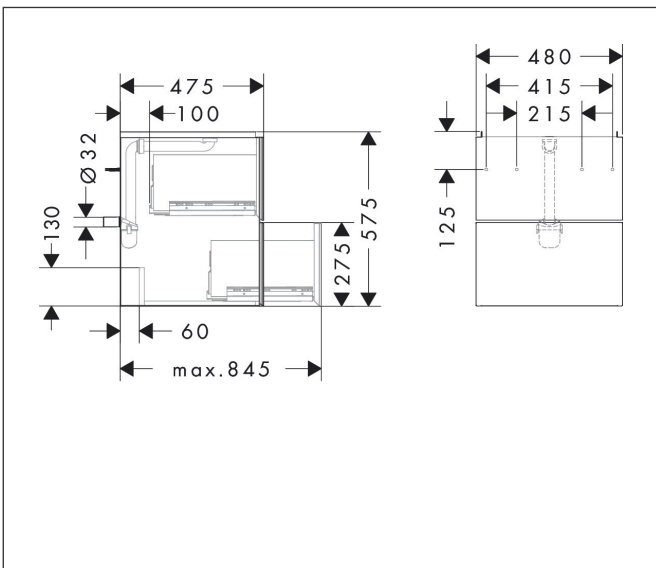

Varumärke	hansgrohe
Art. Namn	Xevolos E Kommod matt skiffergrå 480/475 med 2 lådor för handfat
Art. Nr.	54174770
RSK-nr.	8847374
Ytskikt	Yfinish stomme: Matt skiffergrå, Yfinish front: Metallisk skiffergrå
Pos	1

Produktbild

Funktioner

- består av: underskåp för tvättbord, lådindelare basuppsättning, platsbesparande vattenlås
- material stomme: MDF
- ytmaterial stomme: lack
- material front: glas
- ytmaterial front: metallisk (satin)
- material frontram: aluminium
- ytmaterial frontram: pulverlack (stomfärg)
- SmoothSurface: slät och jämn för en fantastisk känsla
- AntiFingerprint: motverkar fingeravtryck
- MoistureProof: hållbart material anpassat för fuktiga miljöer
- utan handtag
- öppnas med PushOpen-funktion
- öppningstyp: helt utdragbar
- 2 lådor
- utan utskärning för vattenlås
- dörrgångjärn: vänster
- SoftClose, för mjuk och tyst stängning
- individuellt och flexibelt förvaringsutrymme tack vare inändig uppdelning
- 1 basuppsättning lådindelare ingår
- 1 platsbesparande vattenlås ingår med vattentätning 50 mm
- väggmonterad
- monteringsstillstånd: förmonterad
- med befästningsmaterial

Ritning

Teknologi

Certifikat