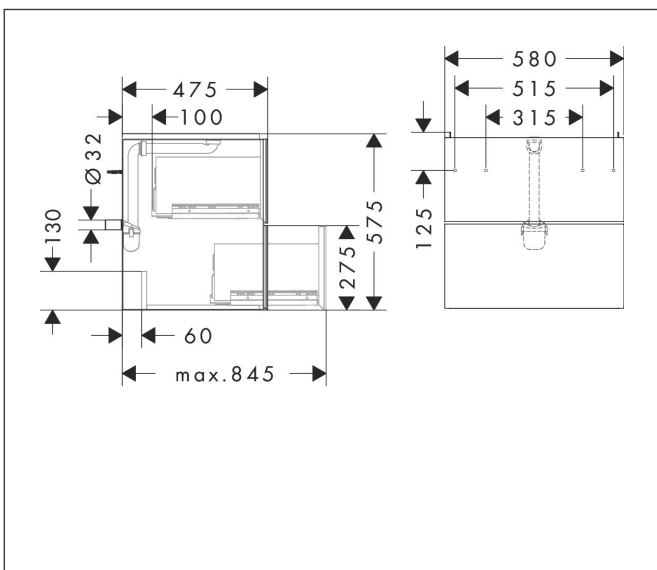

Varumärke	hansgrohe
Art. Namn	Xevolos E Kommod matt vit 580/475 med 2 lådor för tvättställ
Art. Nr.	54175730
RSK-nr.	8847377
Ytskikt	Yfinish stomme: Matt vit, Yfinish front: Mörk ek
Pos	1

Produktbild

Ritning

Funktioner

- består av: underskåp för tvättbord, lådindelare basuppsättning, platsbesparande vattenlås
- material stomme: MDF
- ytmaterial stomme: lack
- material front: kompakt laminerad skiva
- ytmaterial front: laminat (HPL)
- material frontram: aluminium
- ytmaterial frontram: pulverlack (stomfärg)
- SmoothSurface: slät och jämn för en fantastisk känsla
- AntiFingerprint: motverkar fingeravtryck
- MoistureProof: hållbart material anpassat för fuktiga miljöer
- utan handtag
- öppnas med PushOpen-funktion
- öppningstyp: helt utdragbar
- 2 lådor
- utan utskärning för vattenlås
- SoftClose, för mjuk och tyst stängning
- individuellt och flexibelt förvaringsutrymme tack vare invändig uppdelning
- 1 basuppsättning lådindelare ingår
- 1 platsbesparande vattenlås ingår med vattentätning 50 mm
- väggmonterad
- monteringsställstånd: förmonterad
- med befästningsmaterial
- tvättställ måste beställas separat

Teknologi

Certifikat

Varumärke	hansgrohe
Art. Namn	Xevolos E Kommod matt vit 580/475 med 2 lådor för tvättställ
Art. Nr.	54175730
RSK-nr.	8847377
Ytskikt	Yfinish stomme: Matt vit, Yfinish front: Mörk ek
Pos	1

Reservdelssritning för byggnadsår: >09/23

Varumärke hansgrohe
 Art. Namn **Xevolos E** Kommod matt vit 580/475 med 2 lådor för tvättställ
 Art. Nr. 54175730
 RSK-nr. 8847377
 Ytskikt Yfinish stomme: Matt vit, Yfinish front: Mörk ek
 Pos 1