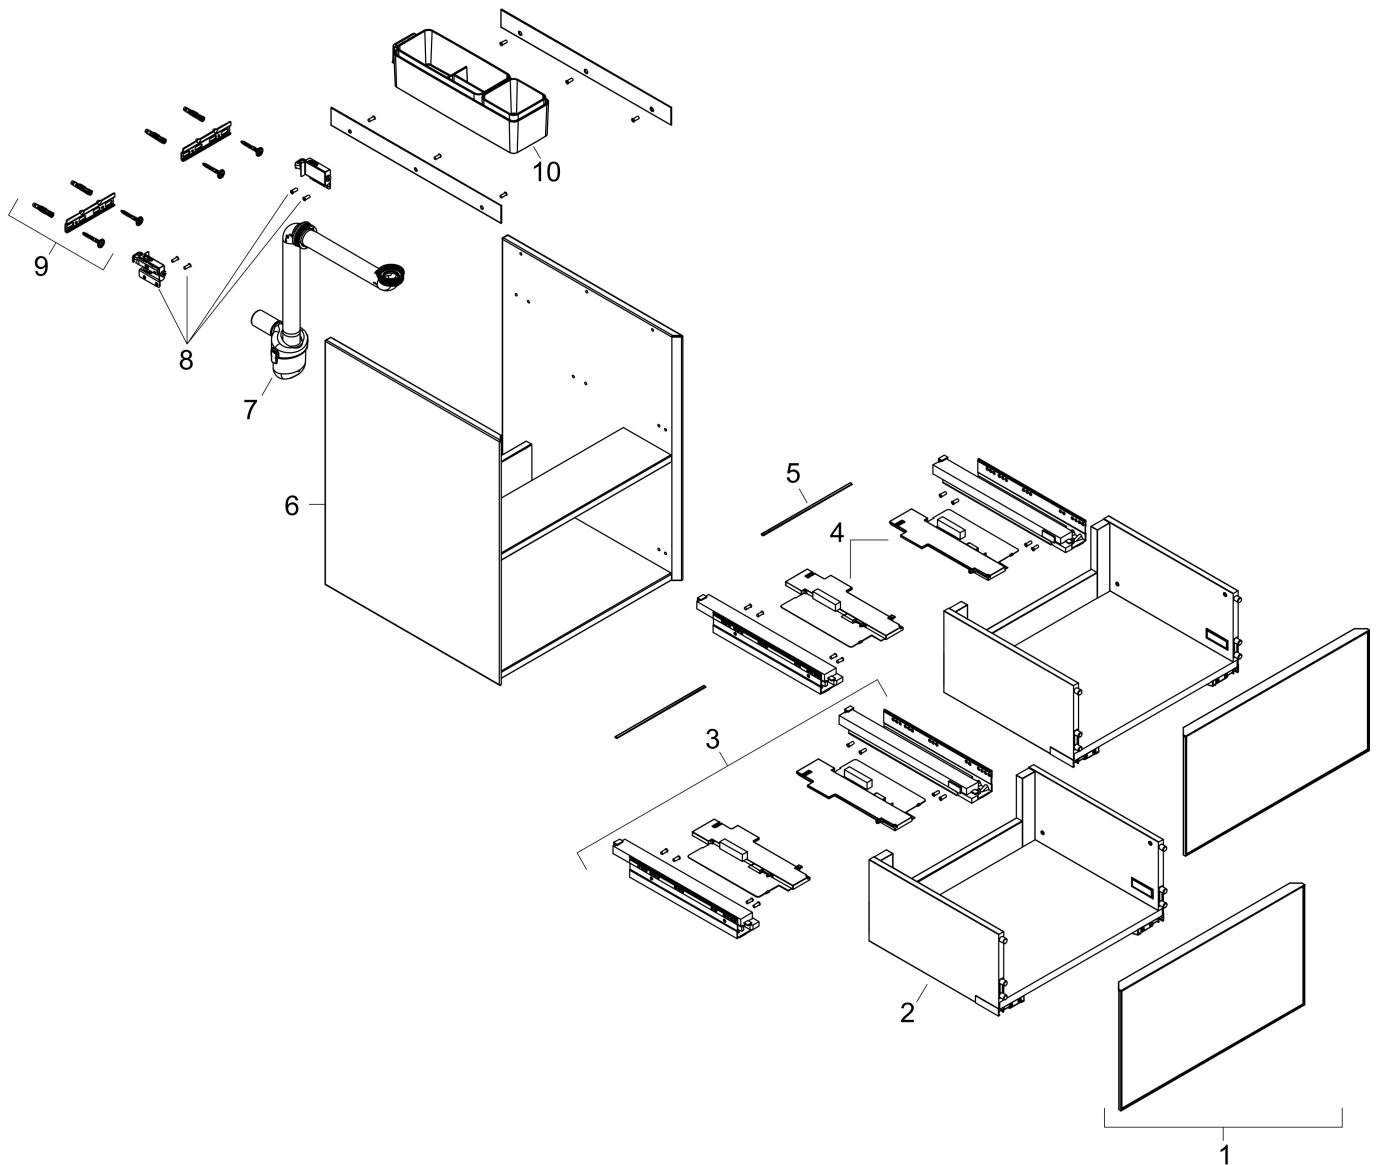

Funktioner

- består av: underskåp för tvättbord, lådindelare basuppsättning, platsbesparande vattenlås
- material stomme: MDF
- ytmaterial stomme: lack
- material front: kompakt laminerad skiva
- ytmaterial front: laminat (HPL)
- material frontram: aluminium
- ytmaterial frontram: pulverlack (stomfärg)
- SmoothSurface: slät och jämn för en fantastisk känsla
- AntiFingerprint: motverkar fingeravtryck
- MoistureProof: hållbart material anpassat för fuktiga miljöer
- utan handtag
- öppnas med PushOpen-funktion
- öppningstyp: helt utdragbar
- 2 lådor
- utan utskärning för vattenlås
- SoftClose, för mjuk och tyst stängning
- individuellt och flexibelt förvaringsutrymme tack vare invändig uppdelning
- 1 basuppsättning lådindelare ingår
- 1 platsbesparande vattenlås ingår med vattentätning 50 mm
- väggmonterad
- monteringsställstånd: förmonterad
- med befästningsmaterial
- tvättställ måste beställas separat

Teknologi

Certifikat

Varumärke	hansgrohe
Art. Namn	Xevolos E Kommod matt vit 580/475 med 2 lådor för tvättställ
Art. Nr.	54175730
RSK-nr.	8847377
Ytskikt	Yfinish stomme: Matt vit, Yfinish front: Mörk ek
Pos	1

Reservdelssritning för byggnadsår: >09/23

Varumärke hansgrohe
 Art. Namn **Xevolos E** Kommod matt vit 580/475 med 2 lådor för tvättställ
 Art. Nr. 54175730
 RSK-nr. 8847377
 Ytskikt Yfinish stomme: Matt vit, Yfinish front: Mörk ek
 Pos 1