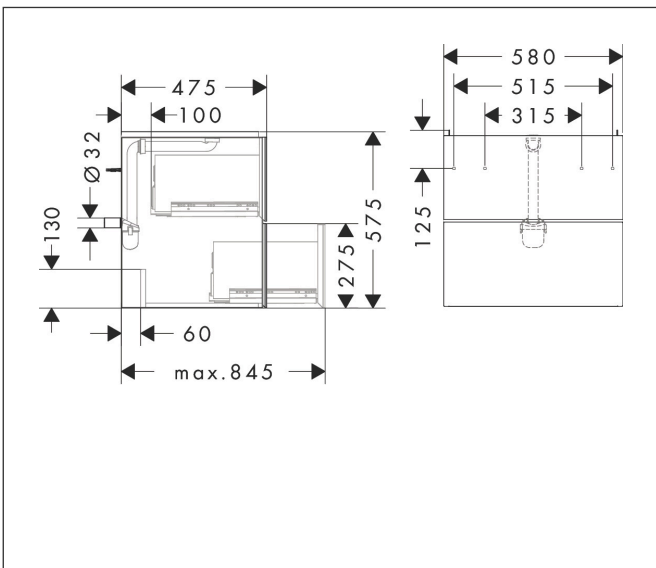

Varumärke	hansgrohe
Art. Namn	Xevolos E Kommod matt sandbeige 580/475 med 2 lådor för tvättställ
Art. Nr.	54176730
RSK-nr.	8847379
Ytskikt	Yfinish stomme: Matt sandbeige, Yfinish front: Mörk ek
Pos	1

Produktbild

Funktioner

- består av: underskåp för tvättbord, lådindelare basuppsättning, platsbesparande vattenlås
- material stomme: MDF
- ytmaterial stomme: lack
- material front: kompakt laminerad skiva
- ytmaterial front: laminat (HPL)
- material frontram: aluminium
- ytmaterial frontram: pulverlack (stomfärg)
- SmoothSurface: slät och jämn för en fantastisk känsla
- AntiFingerprint: motverkar fingeravtryck
- MoistureProof: hållbart material anpassat för fuktiga miljöer
- utan handtag
- öppnas med PushOpen-funktion
- öppningstyp: helt utdragbar
- 2 lådor
- utan utskärning för vattenlås
- SoftClose, för mjuk och tyst stängning
- individuellt och flexibelt förvaringsutrymme tack vare invändig uppdelning
- 1 basuppsättning lådindelare ingår
- 1 platsbesparande vattenlås ingår med vattentätning 50 mm
- väggmonterad
- monteringsställstånd: förmonterad
- med befästningsmaterial
- tvättställ måste beställas separat

Ritning

Teknologi

Certifikat

Varumärke	hansgrohe
Art. Namn	Xevolos E Kommod matt sandbeige 580/475 med 2 lådor för tvättställ
Art. Nr.	54176730
RSK-nr.	8847379
Ytskikt	Yfinish stomme: Matt sandbeige, Yfinish front: Mörk ek
Pos	1

Reservdelssritning för byggnadsår: >09/23

Varumärke hansgrohe
 Art. Namn **Xevolos E** Kommod matt sandbeige 580/475 med 2 lådor för tvättställ
 Art. Nr. 54176730
 RSK-nr. 8847379
 Ytskikt Yfinish stomme: Matt sandbeige, Yfinish front: Mörk ek
 Pos 1