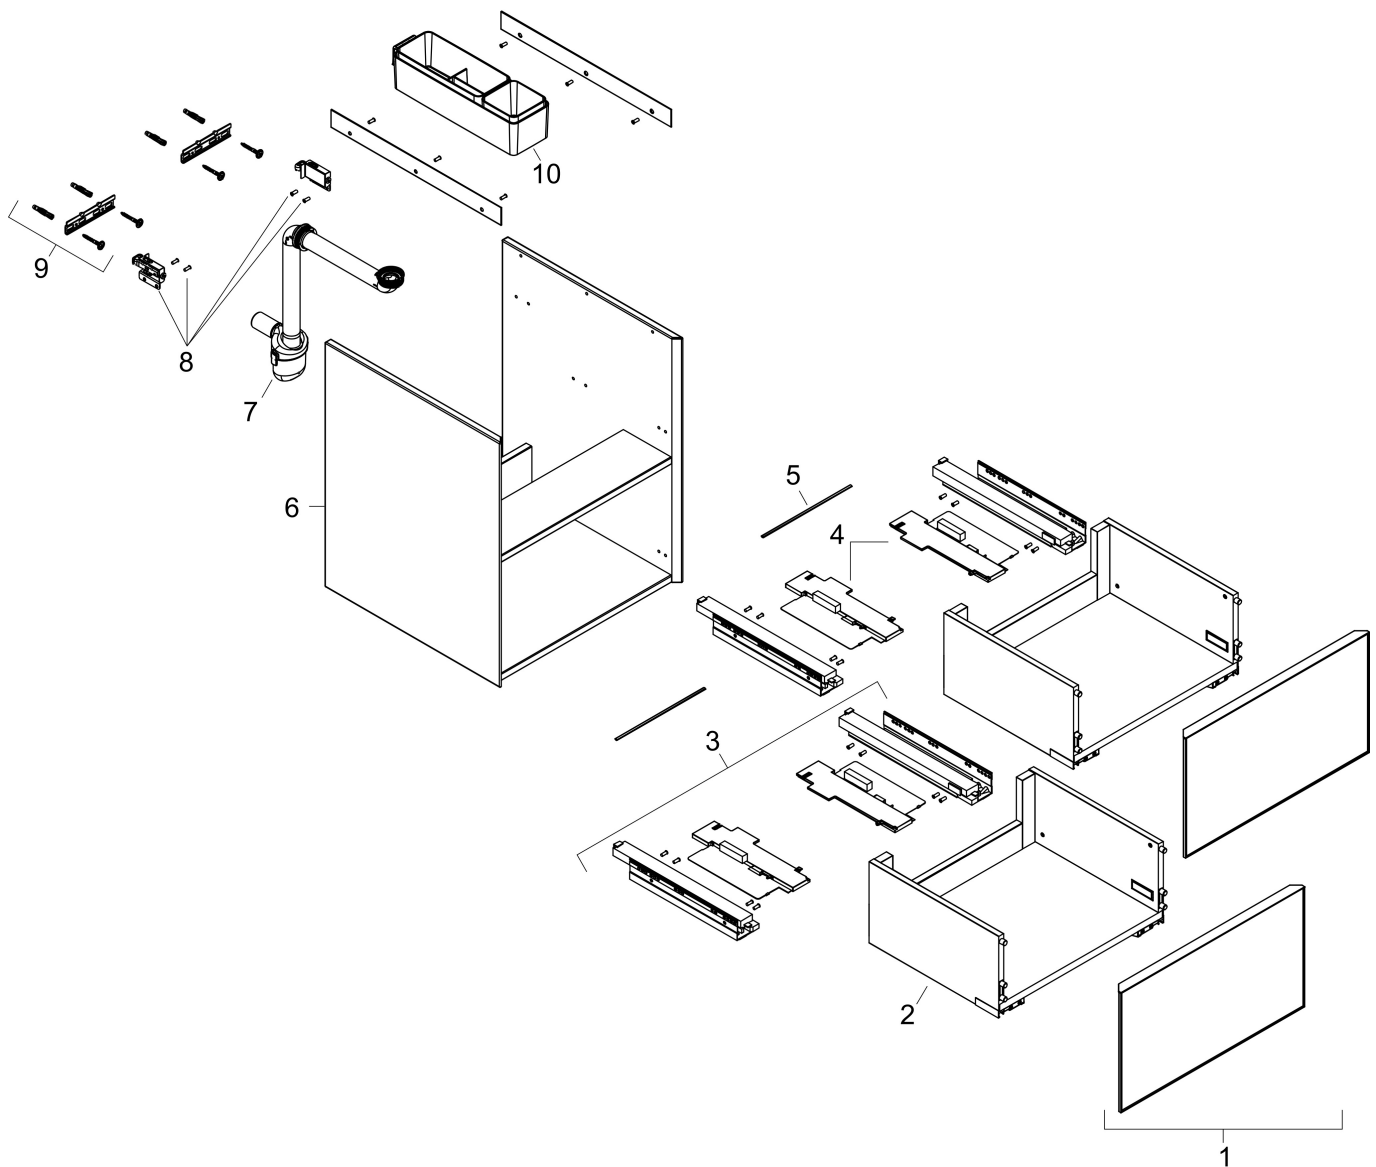

Funktioner

- består av: underskåp för tvättbord, lådindelare basuppsättning, platsbesparande vattenlås
- material stomme: MDF
- ytmaterial stomme: lack
- material front: kompakt laminerad skiva
- ytmaterial front: laminat (HPL)
- material frontram: aluminium
- ytmaterial frontram: pulverlack (stomfärg)
- SmoothSurface: slät och jämn för en fantastisk känsla
- AntiFingerprint: motverkar fingeravtryck
- MoistureProof: hållbart material anpassat för fuktiga miljöer
- utan handtag
- öppnas med PushOpen-funktion
- öppningstyp: helt utdragbar
- 2 lådor
- utan utskärning för vattenlås
- SoftClose, för mjuk och tyst stängning
- individuellt och flexibelt förvaringsutrymme tack vare invändig uppdelning
- 1 basuppsättning lådindelare ingår
- 1 platsbesparande vattenlås ingår med vattentätning 50 mm
- väggmonterad
- monteringsställstånd: förmonterad
- med befästningsmaterial
- tvättställ måste beställas separat

Ritning

Teknologi

Certifikat

Varumärke	hansgrohe
Art. Namn	Xevolos E Kommod matt sandbeige 580/475 med 2 lådor för tvättställ
Art. Nr.	54176730
RSK-nr.	8847379
Ytskikt	Yfinish stomme: Matt sandbeige, Yfinish front: Mörk ek
Pos	1

Reservdelssritning för byggnadsår: >09/23

Varumärke hansgrohe
 Art. Namn **Xevolos E** Kommod matt sandbeige 580/475 med 2 lådor för tvättställ
 Art. Nr. 54176730
 RSK-nr. 8847379
 Ytskikt Yfinish stomme: Matt sandbeige, Yfinish front: Mörk ek
 Pos 1