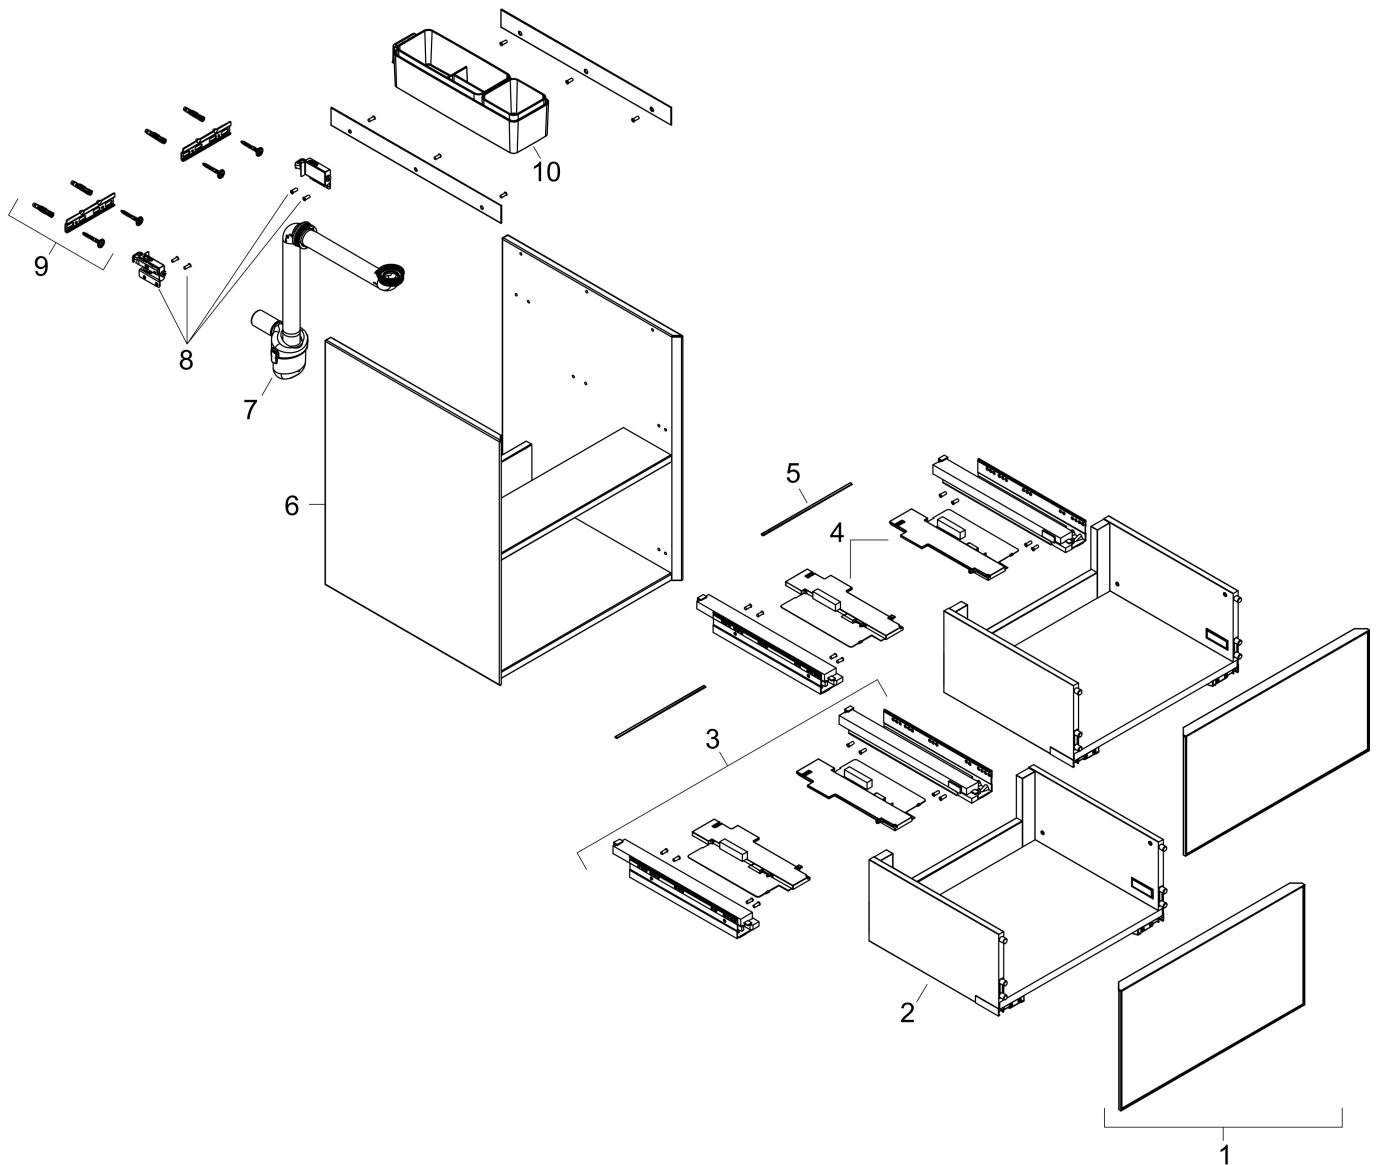

Produktbild

Funktioner

- består av: underskåp för tvättbord, lådindelare basuppsättning, platsbesparande vattenlås
- material stomme: MDF
- ytmaterial stomme: lack
- material front: glas
- ytmaterial front: metallisk (satin)
- material frontram: aluminium
- ytmaterial frontram: pulverlack (stomfärg)
- SmoothSurface: slät och jämn för en fantastisk känsla
- AntiFingerprint: motverkar fingeravtryck
- MoistureProof: hållbart material anpassat för fuktiga miljöer
- utan handtag
- öppnas med PushOpen-funktion
- öppningstyp: helt utdragbar
- 2 lådor
- utan utskärning för vattenlås
- SoftClose, för mjuk och tyst stängning
- individuellt och flexibelt förvaringsutrymme tack vare invärdig uppdelning
- 1 basuppsättning lådindelare ingår
- 1 platsbesparande vattenlås ingår med vattentätning 50 mm
- väggmonterad
- monteringsställstånd: förmonterad
- med befästningsmaterial
- tvättställ måste beställas separat

Ritning

Teknologi

Certifikat

Varumärke	hansgrohe
Art. Namn	Xevolos E Kommod matt sandbeige 580/475 med 2 lådor för tvättställ
Art. Nr.	54176790
RSK-nr.	8847380
Ytskikt	Yfinish stomme: Matt sandbeige, Yfinish front: Metallisk sandbeige
Pos	1

Reservdelssritning för byggnadsår: >09/23

Varumärke hansgrohe
 Art. Namn **Xevolos E** Kommod matt sandbeige 580/475 med 2 lådor för tvättställ
 Art. Nr. 54176790
 RSK-nr. 8847380
 Ytskikt Yfinish stomme: Matt sandbeige, Yfinish front: Metallisk sandbeige
 Pos 1