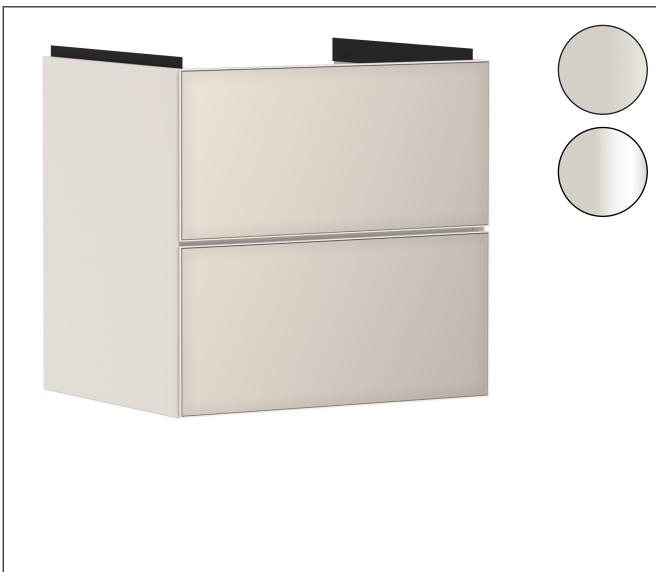

Varumärke	hansgrohe
Art. Namn	Xevolos E Kommod matt sandbeige 580/475 med 2 lådor för tvättställ
Art. Nr.	54176790
RSK-nr.	8847380
Ytskikt	Yfinish stomme: Matt sandbeige, Yfinish front: Metallisk sandbeige
Pos	1

Produktbild

Funktioner

- består av: underskåp för tvättbord, lådindelare basuppsättning, platsbesparande vattenlås
- material stomme: MDF
- ytmaterial stomme: lack
- material front: glas
- ytmaterial front: metallisk (satin)
- material frontram: aluminium
- ytmaterial frontram: pulverlack (stomfärg)
- SmoothSurface: slät och jämn för en fantastisk känsla
- AntiFingerprint: motverkar fingeravtryck
- MoistureProof: hållbart material anpassat för fuktiga miljöer
- utan handtag
- öppnas med PushOpen-funktion
- öppningstyp: helt utdragbar
- 2 lådor
- utan utskärning för vattenlås
- SoftClose, för mjuk och tyst stängning
- individuellt och flexibelt förvaringsutrymme tack vare invärdig uppdelning
- 1 basuppsättning lådindelare ingår
- 1 platsbesparande vattenlås ingår med vattentätning 50 mm
- väggmonterad
- monteringsställstånd: förmonterad
- med befästningsmaterial
- tvättställ måste beställas separat

Ritning

Teknologi

Certifikat

Varumärke	hansgrohe
Art. Namn	Xevolos E Kommod matt sandbeige 580/475 med 2 lådor för tvättställ
Art. Nr.	54176790
RSK-nr.	8847380
Ytskikt	Yfinish stomme: Matt sandbeige, Yfinish front: Metallisk sandbeige
Pos	1

Reservdelssritning för byggnadsår: >09/23

Varumärke hansgrohe
 Art. Namn **Xevolos E** Kommod matt sandbeige 580/475 med 2 lådor för tvättställ
 Art. Nr. 54176790
 RSK-nr. 8847380
 Ytskikt Yfinish stomme: Matt sandbeige, Yfinish front: Metallisk sandbeige
 Pos 1