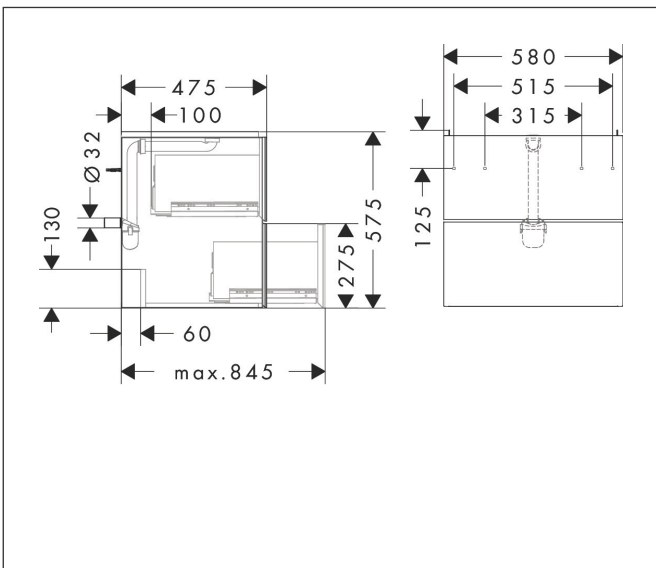

Varumärke	hansgrohe
Art. Namn	Xevolos E Kommod matt sandbeige 580/475 med 2 lådor för tvättställ
Art. Nr.	54176790
RSK-nr.	8847380
Ytskikt	Yfinish stomme: Matt sandbeige, Yfinish front: Metallisk sandbeige
Pos	1

Produktbild

Funktioner

- består av: underskåp för tvättbord, lådindelare basuppsättning, platsbesparande vattenlås
- material stomme: MDF
- ytmaterial stomme: lack
- material front: glas
- ytmaterial front: metallisk (satin)
- material frontram: aluminium
- ytmaterial frontram: pulverlack (stomfärg)
- SmoothSurface: slät och jämn för en fantastisk känsla
- AntiFingerprint: motverkar fingeravtryck
- MoistureProof: hållbart material anpassat för fuktiga miljöer
- utan handtag
- öppnas med PushOpen-funktion
- öppningstyp: helt utdragbar
- 2 lådor
- utan utskärning för vattenlås
- SoftClose, för mjuk och tyst stängning
- individuellt och flexibelt förvaringsutrymme tack vare invärdig uppdelning
- 1 basuppsättning lådindelare ingår
- 1 platsbesparande vattenlås ingår med vattentätning 50 mm
- väggmonterad
- monteringsställstånd: förmonterad
- med befästningsmaterial
- tvättställ måste beställas separat

Ritning

Teknologi

Certifikat

Varumärke	hansgrohe
Art. Namn	Xevolos E Kommod matt sandbeige 580/475 med 2 lådor för tvättställ
Art. Nr.	54176790
RSK-nr.	8847380
Ytskikt	Yfinish stomme: Matt sandbeige, Yfinish front: Metallisk sandbeige
Pos	1

Reservdelssritning för byggnadsår: >09/23

Varumärke hansgrohe
 Art. Namn **Xevolos E** Kommod matt sandbeige 580/475 med 2 lådor för tvättställ
 Art. Nr. 54176790
 RSK-nr. 8847380
 Ytskikt Yfinish stomme: Matt sandbeige, Yfinish front: Metallisk sandbeige
 Pos 1