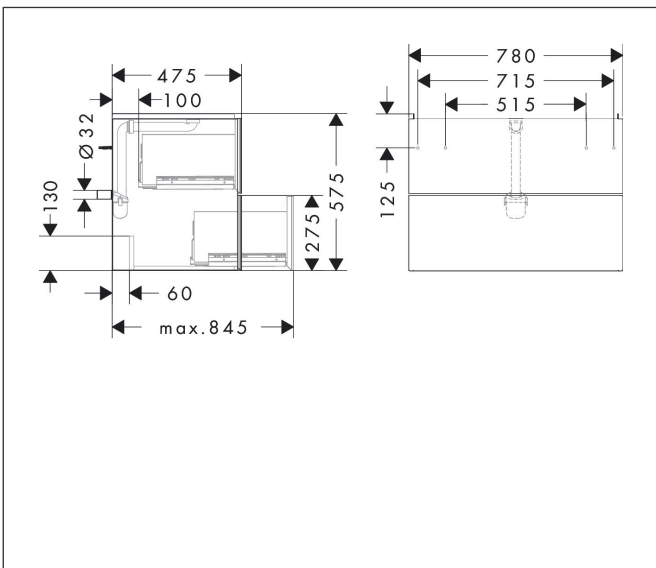

Varumärke	hansgrohe
Art. Namn	Xevolos E Kommod matt sandbeige 780/475 med 2 lådor för tvättställ
Art. Nr.	54179390
RSK-nr.	8847387
Ytskikt	Yfinish stomme: Matt sandbeige, Yfinish front: Mönstrad brons
Pos	1

Produktbild

Ritning

Funktioner

- består av: underskåp för tvättbord, lådindelare basuppsättning, platsbesparande vattenlås
- material stomme: MDF
- ytmaterial stomme: lack
- material front: keramik
- ytmaterial front: keramik med mikrotextur
- material frontram: aluminium
- ytmaterial frontram: pulverlack (stomfärg)
- SmoothSurface: slät och jämn för en fantastisk känsla
- AntiFingerprint: motverkar fingeravtryck
- MoistureProof: hållbart material anpassat för fuktiga miljöer
- utan handtag
- öppnas med PushOpen-funktion
- öppningstyp: helt utdragbar
- 2 lådor
- utan utskärning för vattenlås
- SoftClose, för mjuk och tyst stängning
- individuellt och flexibelt förvaringsutrymme tack vare invändig uppdelning
- 1 basuppsättning lådindelare ingår
- 1 platsbesparande vattenlås ingår med vattentätning 50 mm
- väggmonterad
- monteringsställstånd: förmonterad
- med befästningsmaterial
- tvättställ måste beställas separat

Teknologi

Certifikat

Varumärke	hansgrohe
Art. Namn	Xevolos E Kommod matt sandbeige 780/475 med 2 lådor för tvättställ
Art. Nr.	54179390
RSK-nr.	8847387
Ytskikt	Yfinish stomme: Matt sandbeige, Yfinish front: Mönstrad brons
Pos	1

Reservdelssritning för byggnadsår: >09/23

Varumärke hansgrohe
 Art. Namn **Xevolos E** Kommod matt sandbeige 780/475 med 2 lådor för tvättställ
 Art. Nr. 54179390
 RSK-nr. 8847387
 Ytskikt Yfinish stomme: Matt sandbeige, Yfinish front: Mönstrad brons
 Pos 1