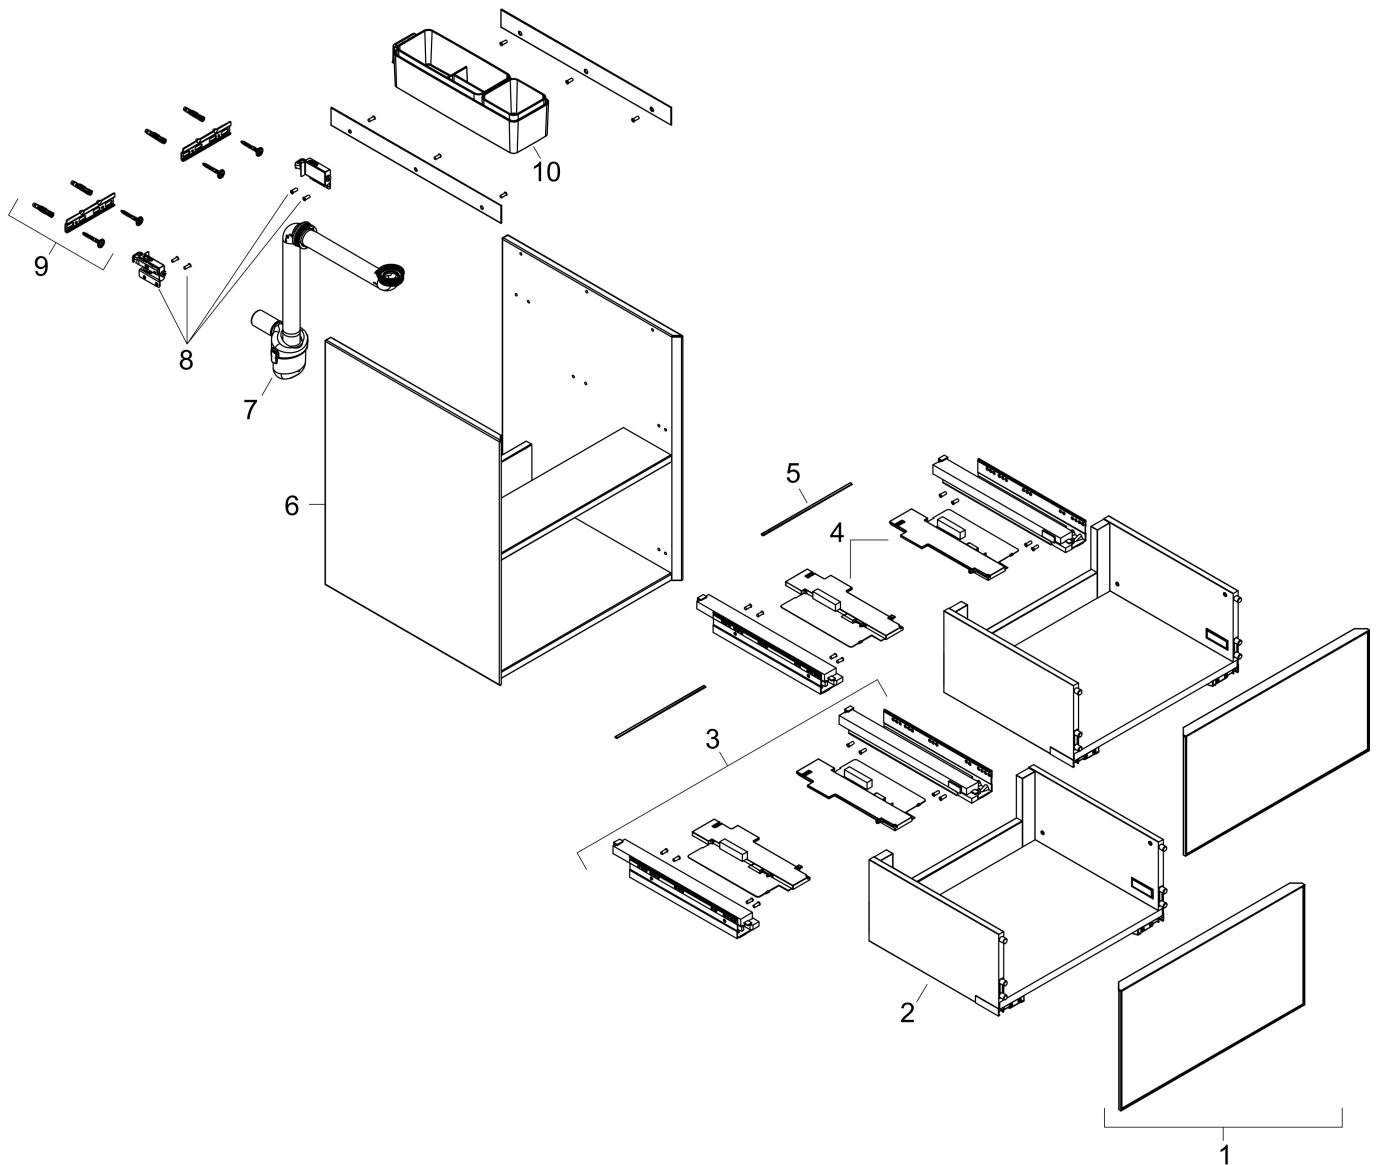

Produktbild

Ritning

Funktioner

- består av: underskåp för tvättbord, lådindelare basuppsättning, platsbesparande vattenlås
- material stomme: MDF
- ytmaterial stomme: lack
- material front: keramik
- ytmaterial front: keramik med mikrotextur
- material frontram: aluminium
- ytmaterial frontram: pulverlack (stomfärg)
- SmoothSurface: slät och jämn för en fantastisk känsla
- AntiFingerprint: motverkar fingeravtryck
- MoistureProof: hållbart material anpassat för fuktiga miljöer
- utan handtag
- öppnas med PushOpen-funktion
- öppningstyp: helt utdragbar
- 2 lådor
- utan utskärning för vattenlås
- SoftClose, för mjuk och tyst stängning
- individuellt och flexibelt förvaringsutrymme tack vare invändig uppdelning
- 1 basuppsättning lådindelare ingår
- 1 platsbesparande vattenlås ingår med vattentätning 50 mm
- väggmonterad
- monteringsställstånd: förmonterad
- med befästningsmaterial
- tvättställ måste beställas separat

Teknologi

Certifikat

Varumärke	hansgrohe
Art. Namn	Xevolos E Kommod matt sandbeige 780/475 med 2 lådor för tvättställ
Art. Nr.	54179390
RSK-nr.	8847387
Ytskikt	Yfinish stomme: Matt sandbeige, Yfinish front: Mönstrad brons
Pos	1

Reservdelssritning för byggnadsår: >09/23

Varumärke hansgrohe
 Art. Namn **Xevolos E** Kommod matt sandbeige 780/475 med 2 lådor för tvättställ
 Art. Nr. 54179390
 RSK-nr. 8847387
 Ytskikt Yfinish stomme: Matt sandbeige, Yfinish front: Mönstrad brons
 Pos 1