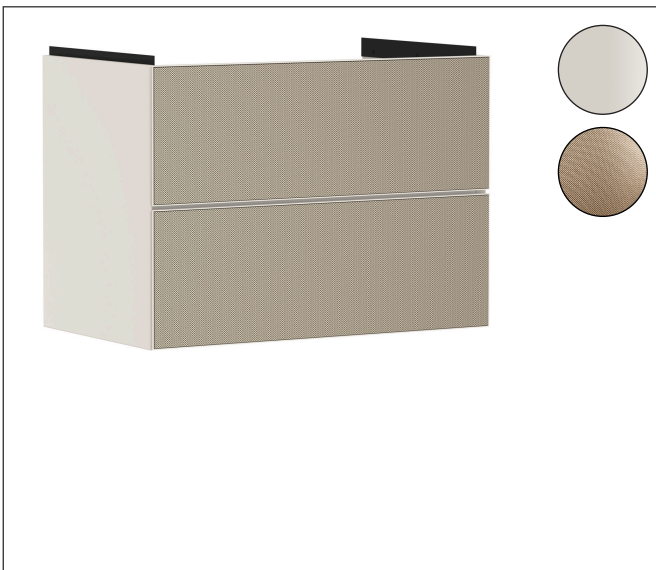

Varumärke	hansgrohe
Art. Namn	Xevolos E Kommod matt sandbeige 780/475 med 2 lådor för tvättställ
Art. Nr.	54179390
RSK-nr.	8847387
Ytskikt	Yfinish stomme: Matt sandbeige, Yfinish front: Mönstrad brons
Pos	1

Produktbild

Ritning

Funktioner

- består av: underskåp för tvättbord, lådindelare basuppsättning, platsbesparande vattenlås
- material stomme: MDF
- ytmaterial stomme: lack
- material front: keramik
- ytmaterial front: keramik med mikrotextur
- material frontram: aluminium
- ytmaterial frontram: pulverlack (stomfärg)
- SmoothSurface: slät och jämn för en fantastisk känsla
- AntiFingerprint: motverkar fingeravtryck
- MoistureProof: hållbart material anpassat för fuktiga miljöer
- utan handtag
- öppnas med PushOpen-funktion
- öppningstyp: helt utdragbar
- 2 lådor
- utan utskärning för vattenlås
- SoftClose, för mjuk och tyst stängning
- individuellt och flexibelt förvaringsutrymme tack vare invändig uppdelning
- 1 basuppsättning lådindelare ingår
- 1 platsbesparande vattenlås ingår med vattentätning 50 mm
- väggmonterad
- monteringsställstånd: förmonterad
- med befästningsmaterial
- tvättställ måste beställas separat

Teknologi

Certifikat

Varumärke	hansgrohe
Art. Namn	Xevolos E Kommod matt sandbeige 780/475 med 2 lådor för tvättställ
Art. Nr.	54179390
RSK-nr.	8847387
Ytskikt	Yfinish stomme: Matt sandbeige, Yfinish front: Mönstrad brons
Pos	1

Reservdelssritning för byggnadsår: >09/23

Varumärke hansgrohe
 Art. Namn **Xevolos E** Kommod matt sandbeige 780/475 med 2 lådor för tvättställ
 Art. Nr. 54179390
 RSK-nr. 8847387
 Ytskikt Yfinish stomme: Matt sandbeige, Yfinish front: Mönstrad brons
 Pos 1