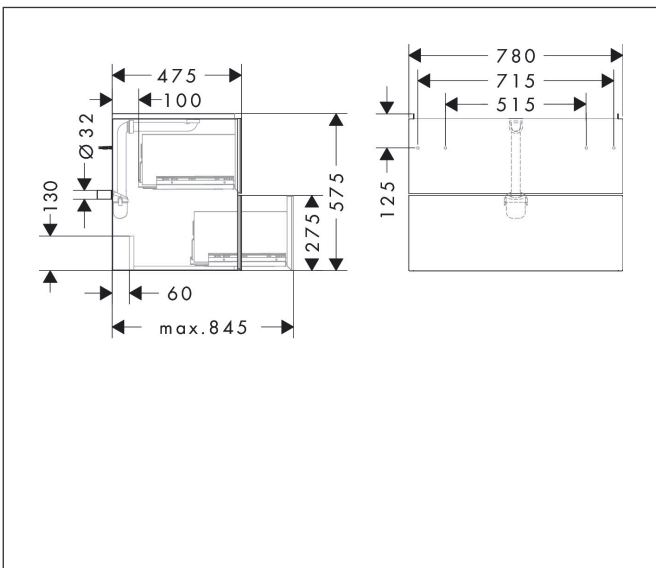

Varumärke	hansgrohe
Art. Namn	Xevolos E Kommod matt skiffergrå 780/475 med 2 lådor för tvättställ
Art. Nr.	54180390
RSK-nr.	8847390
Ytskikt	Yfinish stomme: Matt skiffergrå, Yfinish front: Mönstrad brons
Pos	1

Produktbild

Funktioner

- består av: underskåp för tvättbord, lådindelare basuppsättning, platsbesparande vattenlås
- material stomme: MDF
- ytmaterial stomme: lack
- material front: keramik
- ytmaterial front: keramik med mikrotextur
- material frontram: aluminium
- ytmaterial frontram: pulverlack (stomfärg)
- SmoothSurface: slät och jämn för en fantastisk känsla
- AntiFingerprint: motverkar fingeravtryck
- MoistureProof: hållbart material anpassat för fuktiga miljöer
- utan handtag
- öppnas med PushOpen-funktion
- öppningstyp: helt utdragbar
- 2 lådor
- utan utskärning för vattenlås
- SoftClose, för mjuk och tyst stängning
- individuellt och flexibelt förvaringsutrymme tack vare invändig uppdelning
- 1 basuppsättning lådindelare ingår
- 1 platsbesparande vattenlås ingår med vattentätning 50 mm
- väggmonterad
- monteringsstillstånd: förmonterad
- med befästningsmaterial
- tvättställ måste beställas separat

Ritning

Teknologi

Certifikat