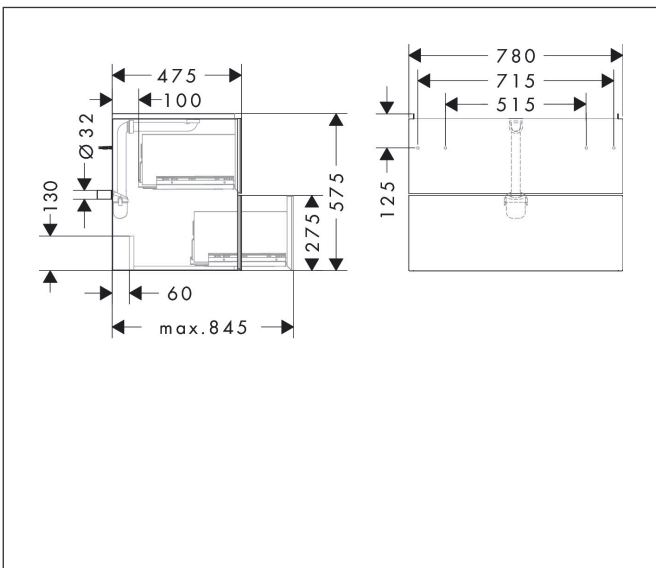

Varumärke	hansgrohe
Art. Namn	Xevolos E Kommod matt skiffergrå 780/475 med 2 lådor för tvättställ
Art. Nr.	54180730
RSK-nr.	8847391
Ytskikt	Yfinish stomme: Matt skiffergrå, Yfinish front: Mörk ek
Pos	1

Produktbild

Funktioner

- består av: underskåp för tvättbord, lådindelare basuppsättning, platsbesparande vattenlås
- material stomme: MDF
- ytmaterial stomme: lack
- material front: kompakt laminerad skiva
- ytmaterial front: laminat (HPL)
- material frontram: aluminium
- ytmaterial frontram: pulverlack (stomfärg)
- SmoothSurface: slät och jämn för en fantastisk känsla
- AntiFingerprint: motverkar fingeravtryck
- MoistureProof: hållbart material anpassat för fuktiga miljöer
- utan handtag
- öppnas med PushOpen-funktion
- öppningstyp: helt utdragbar
- 2 lådor
- utan utskärning för vattenlås
- SoftClose, för mjuk och tyst stängning
- individuellt och flexibelt förvaringsutrymme tack vare invändig uppdelning
- 1 basuppsättning lådindelare ingår
- 1 platsbesparande vattenlås ingår med vattentätning 50 mm
- väggmonterad
- monteringsstillstånd: förmonterad
- med befästningsmaterial
- tvättställ måste beställas separat

Ritning

Teknologi

Certifikat