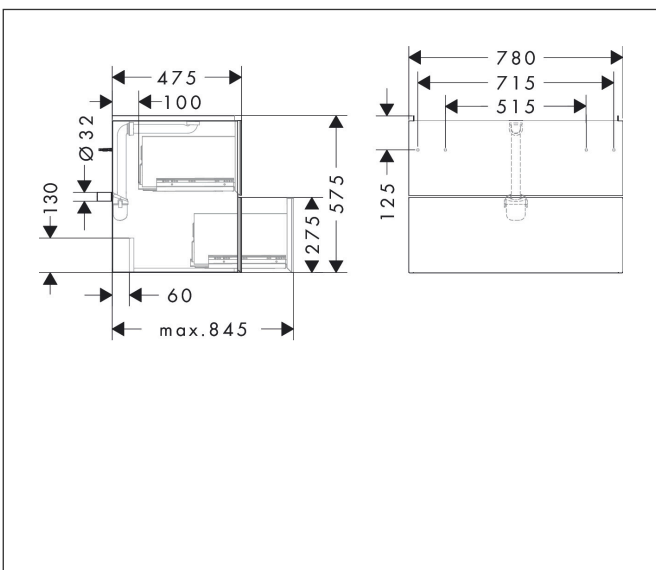

Varumärke	hansgrohe
Art. Namn	Xevolos E Kommod matt skiffergrå 780/475 med 2 lådor för tvättställ
Art. Nr.	54180770
RSK-nr.	8847392
Ytskikt	Yfinish stomme: Matt skiffergrå, Yfinish front: Metallisk skiffergrå
Pos	1

Produktbild

Funktioner

- består av: underskåp för tvättbord, lådindelare basuppsättning, platsbesparande vattenlås
- material stomme: MDF
- ytmaterial stomme: lack
- material front: glas
- ytmaterial front: metallisk (satin)
- material frontram: aluminium
- ytmaterial frontram: pulverlack (stomfärg)
- SmoothSurface: slät och jämn för en fantastisk känsla
- AntiFingerprint: motverkar fingeravtryck
- MoistureProof: hållbart material anpassat för fuktiga miljöer
- utan handtag
- öppnas med PushOpen-funktion
- öppningstyp: helt utdragbar
- 2 lådor
- utan utskärning för vattenlås
- SoftClose, för mjuk och tyst stängning
- individuellt och flexibelt förvaringsutrymme tack vare invändig uppdelning
- 1 basuppsättning lådindelare ingår
- 1 platsbesparande vattenlås ingår med vattentätning 50 mm
- väggmonterad
- monteringsstillstånd: förmonterad
- med befästningsmaterial
- tvättställ måste beställas separat

Ritning

Teknologi

Certifikat