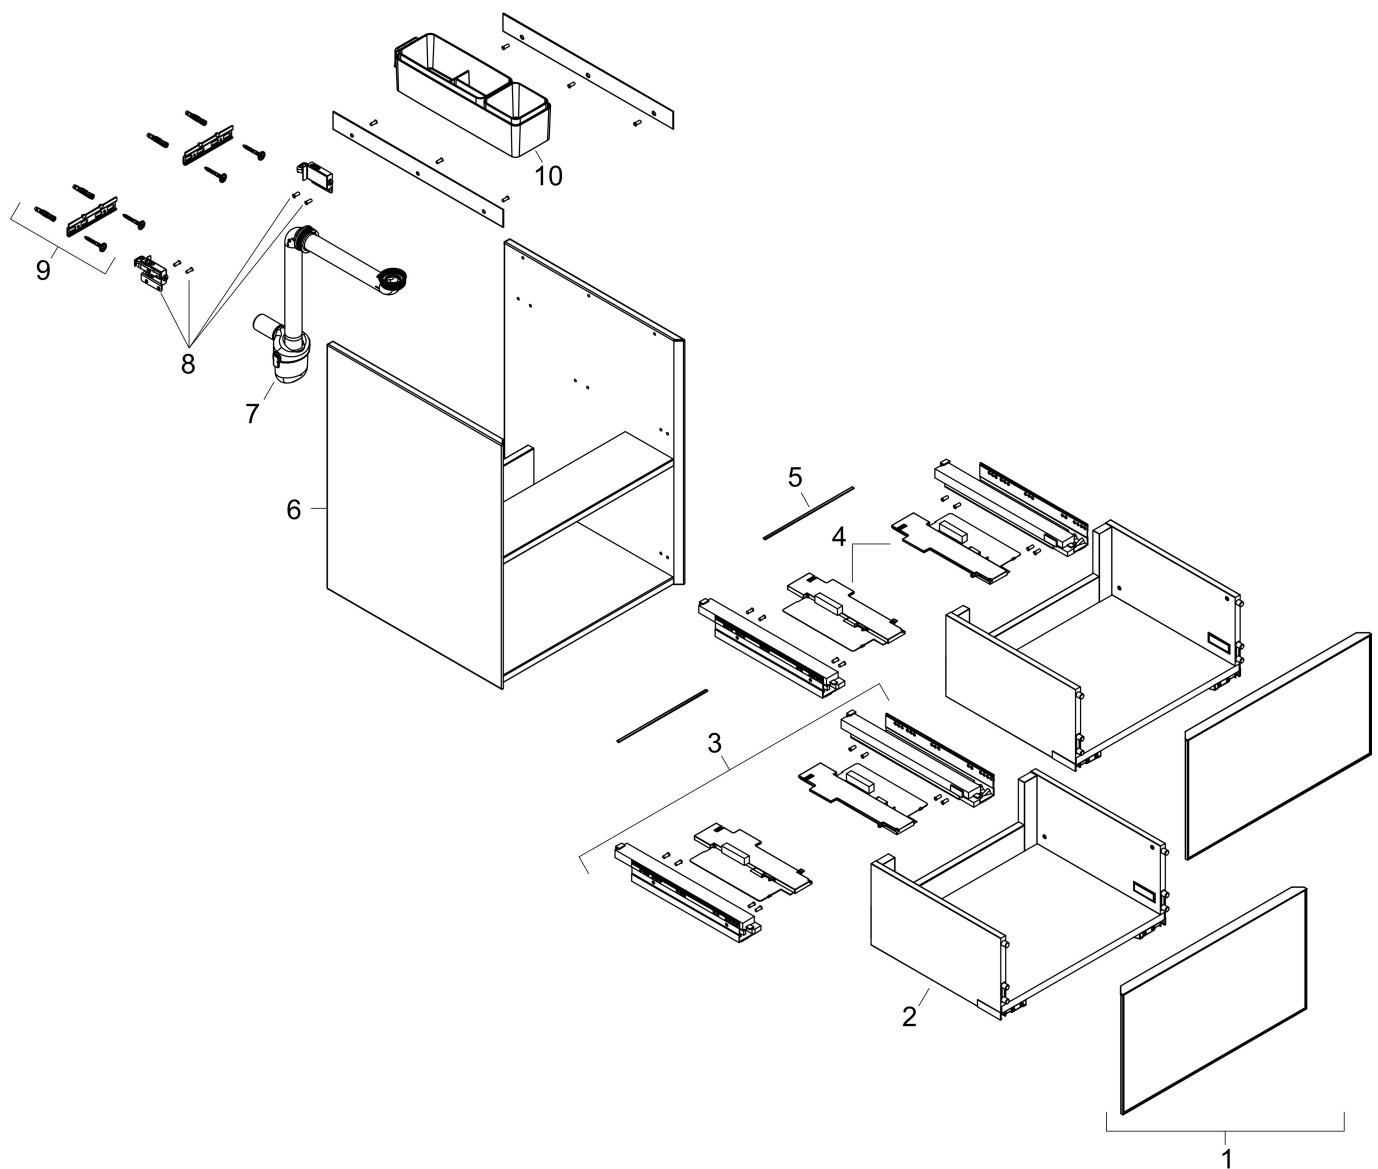

Varumärke	hansgrohe
Art. Namn	Xevolos E Kommod matt vit 980/475 med 2 lådor för tvättställ
Art. Nr.	54181320
RSK-nr.	8847393
Ytskikt	Ytfinish stomme: Matt vit, Ytfinish front: Metallisk vit
Pos	1

Reservdelssritning för byggnadsår: >09/23