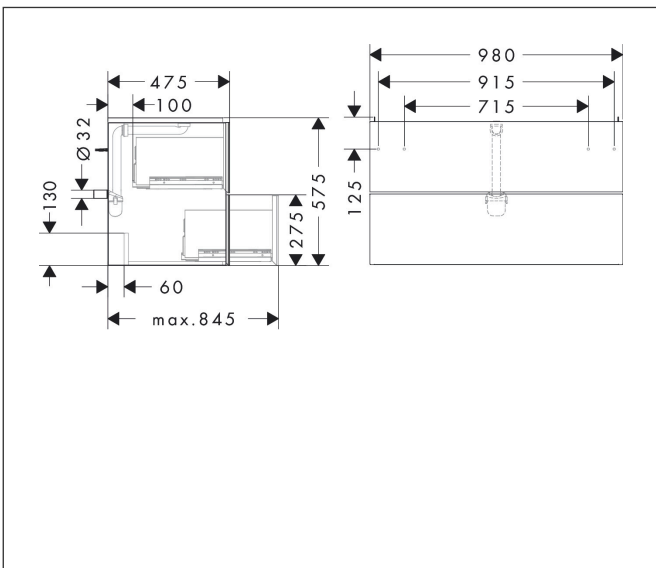

Varumärke	hansgrohe
Art. Namn	Xevolos E Kommod matt vit 980/475 med 2 lådor för tvättställ
Art. Nr.	54181320
RSK-nr.	8847393
Ytskikt	Yfinish stomme: Matt vit, Yfinish front: Metallisk vit
Pos	1

Produktbild

Funktioner

- består av: underskåp för tvättbord, lådindelare basuppsättning, platsbesparande vattenlås
- material stomme: MDF
- ytmaterial stomme: lack
- material front: glas
- ytmaterial front: metallisk (satin)
- material frontram: aluminium
- ytmaterial frontram: pulverlack (stomfärg)
- SmoothSurface: slät och jämn för en fantastisk känsla
- AntiFingerprint: motverkar fingeravtryck
- MoistureProof: hållbart material anpassat för fuktiga miljöer
- utan handtag
- öppnas med PushOpen-funktion
- öppningstyp: helt utdragbar
- 2 lådor
- utan utskärning för vattenlås
- SoftClose, för mjuk och tyst stängning
- individuellt och flexibelt förvaringsutrymme tack vare invändig uppdelning
- 2 basuppsättningar med lådindelare igår
- 1 platsbesparande vattenlås ingår med vattentätning 50 mm
- väggmonterad
- monteringsställstånd: förmonterad
- med befästningsmaterial
- tvättställ måste beställas separat

Ritning

Teknologi

Certifikat