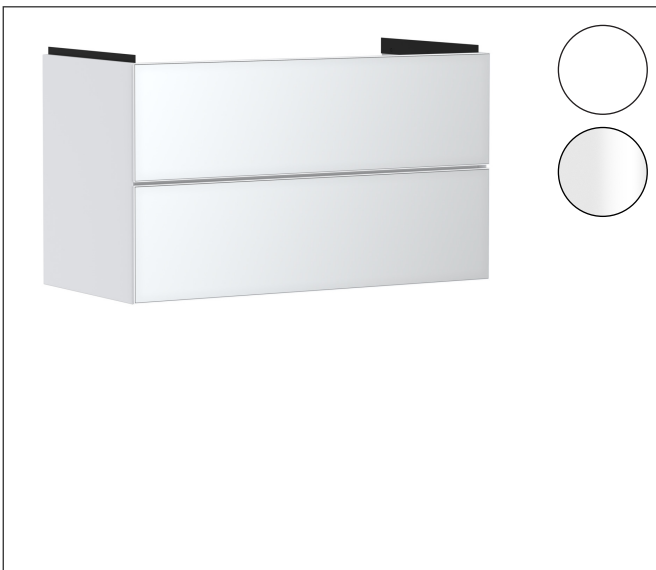

Varumärke	hansgrohe
Art. Namn	<b>Xevolos E</b> Kommod matt vit 980/475 med 2 lådor för tvättställ
Art. Nr.	54181320
RSK-nr.	8847393
Ytskikt	Yfinish stomme: Matt vit, Yfinish front: Metallisk vit
Pos	1

## Funktioner

- består av: underskåp för tvättbord, lådindelare basuppsättning, platsbesparande vattenlås
- material stomme: MDF
- ytmaterial stomme: lack
- material front: glas
- ytmaterial front: metallisk (satin)
- material frontram: aluminium
- ytmaterial frontram: pulverlack (stomfärg)
- SmoothSurface: slät och jämn för en fantastisk känsla
- AntiFingerprint: motverkar fingeravtryck
- MoistureProof: hållbart material anpassat för fuktiga miljöer
- utan handtag
- öppnas med PushOpen-funktion
- öppningstyp: helt utdragbar
- 2 lådor
- utan utskärning för vattenlås
- SoftClose, för mjuk och tyst stängning
- individuellt och flexibelt förvaringsutrymme tack vare invändig uppdelning
- 2 basuppsättningar med lådindelare igår
- 1 platsbesparande vattenlås ingår med vattentätning 50 mm
- väggmonterad
- monteringsställstånd: förmonterad
- med befästningsmaterial
- tvättställ måste beställas separat

## Certifikat

Varumärke	hansgrohe
Art. Namn	<b>Xevolos E</b> Kommod matt vit 980/475 med 2 lådor för tvättställ
Art. Nr.	54181320
RSK-nr.	8847393
Ytskikt	Ytfinish stomme: Matt vit, Ytfinish front: Metallisk vit
Pos	1