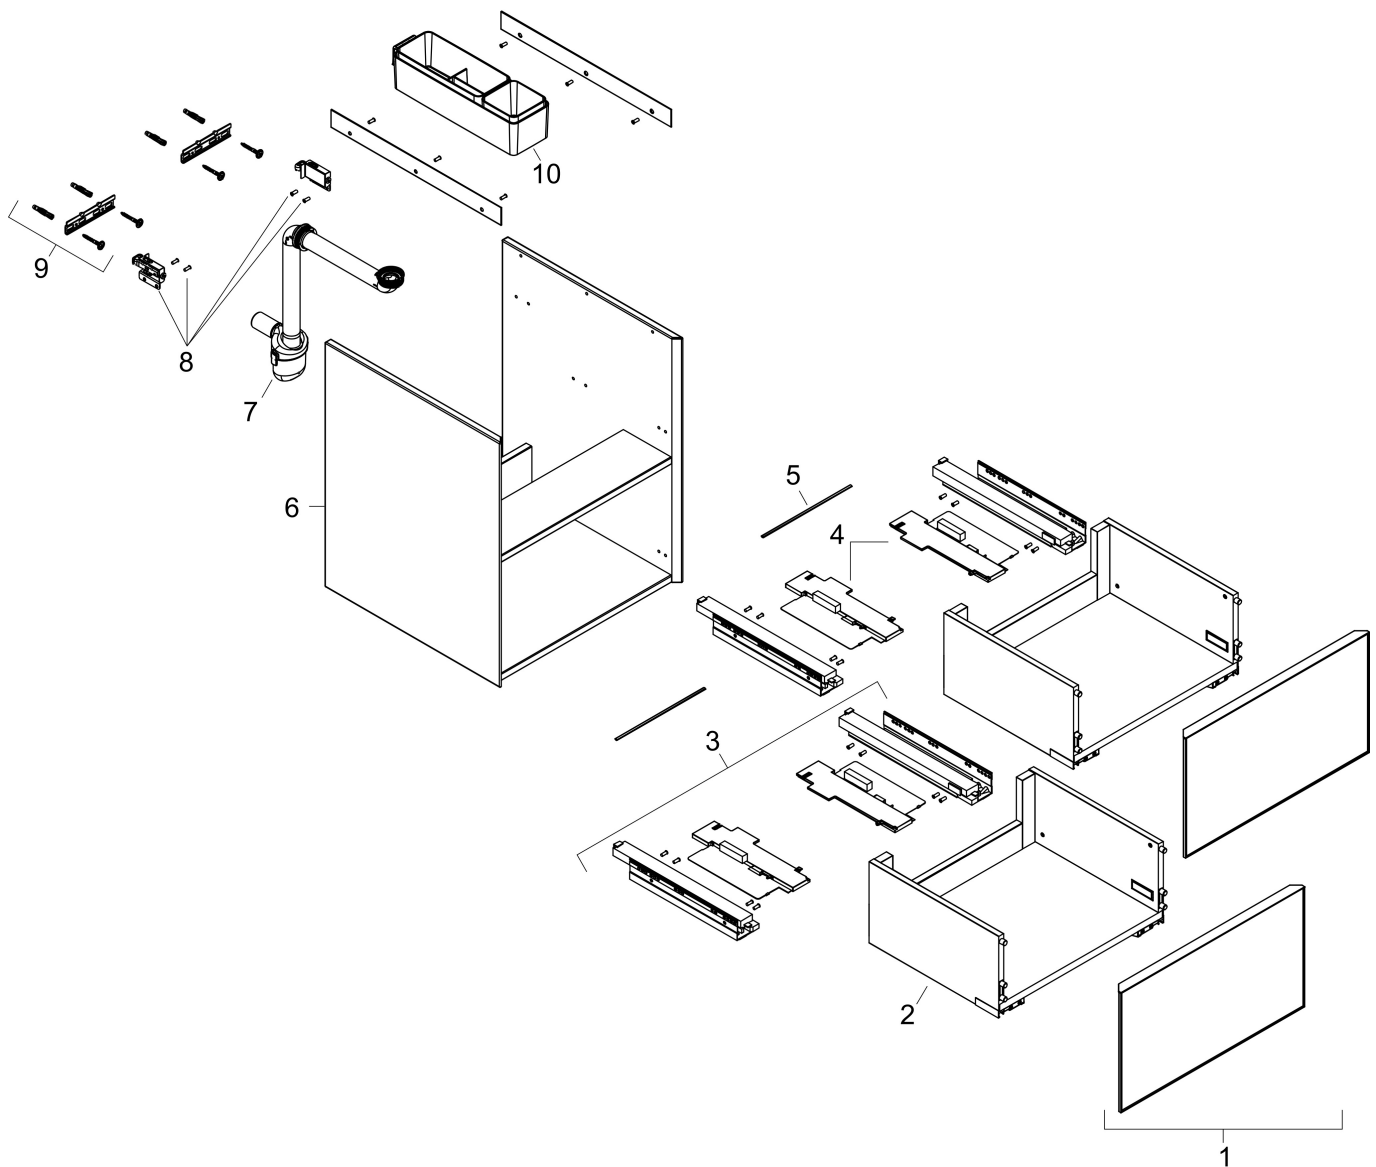

Funktioner

- består av: underskåp för tvättbord, lådindelare basuppsättning, platsbesparande vattenlås
- material stomme: MDF
- ytmaterial stomme: lack
- material front: kompakt laminerad skiva
- ytmaterial front: laminat (HPL)
- material frontram: aluminium
- ytmaterial frontram: pulverlack (stomfärg)
- SmoothSurface: slät och jämn för en fantastisk känsla
- AntiFingerprint: motverkar fingeravtryck
- MoistureProof: hållbart material anpassat för fuktiga miljöer
- utan handtag
- öppnas med PushOpen-funktion
- öppningstyp: helt utdragbar
- 2 lådor
- utan utskärning för vattenlås
- SoftClose, för mjuk och tyst stängning
- individuellt och flexibelt förvaringsutrymme tack vare invändig uppdelning
- 2 basuppsättningar med lådindelare igår
- 1 platsbesparande vattenlås ingår med vattentätning 50 mm
- väggmonterad
- monteringsstillstånd: förmonterad
- med befästningsmaterial
- tvättställ måste beställas separat

Teknologi

Certifikat

Varumärke hansgrohe
 Art. Namn **Xevolos E** Kommod matt vit 980/475 med 2 lådor för tvättställ
 Art. Nr. 54181730
 RSK-nr. 8847395
 Ytskikt Yfinish stomme: Matt vit, Yfinish front: Mörk ek
 Pos 1

Reservdelssritning för byggnadsår: >09/23

Varumärke hansgrohe
 Art. Namn **Xevolos E** Kommod matt vit 980/475 med 2 lådor för tvättställ
 Art. Nr. 54181730
 RSK-nr. 8847395
 Ytskikt Yfinish stomme: Matt vit, Yfinish front: Mörk ek
 Pos 1