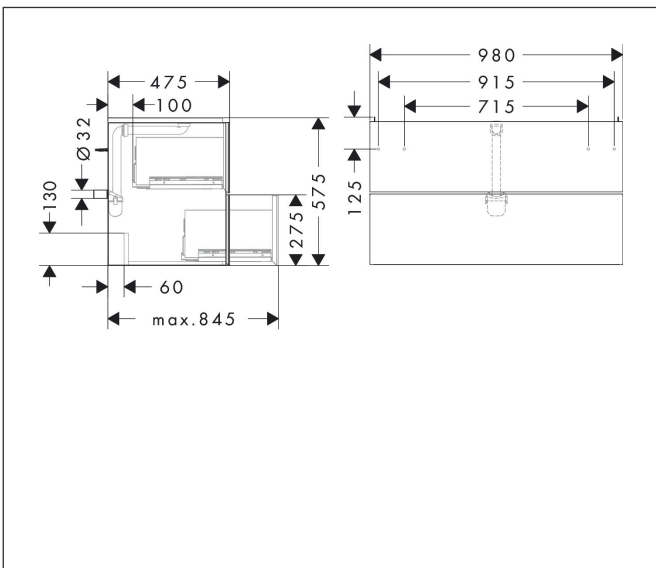

Varumärke	hansgrohe
Art. Namn	Xevolos E Kommod matt vit 980/475 med 2 lådor för tvättställ
Art. Nr.	54181730
RSK-nr.	8847395
Ytskikt	Yfinish stomme: Matt vit, Yfinish front: Mörk ek
Pos	1

Produktbild

Ritning

Funktioner

- består av: underskåp för tvättbord, lådindelare basuppsättning, platsbesparande vattenlås
- material stomme: MDF
- ytmaterial stomme: lack
- material front: kompakt laminerad skiva
- ytmaterial front: laminat (HPL)
- material frontram: aluminium
- ytmaterial frontram: pulverlack (stomfärg)
- SmoothSurface: slät och jämn för en fantastisk känsla
- AntiFingerprint: motverkar fingeravtryck
- MoistureProof: hållbart material anpassat för fuktiga miljöer
- utan handtag
- öppnas med PushOpen-funktion
- öppningstyp: helt utdragbar
- 2 lådor
- utan utskärning för vattenlås
- SoftClose, för mjuk och tyst stängning
- individuellt och flexibelt förvaringsutrymme tack vare invändig uppdelning
- 2 basuppsättningar med lådindelare igår
- 1 platsbesparande vattenlås ingår med vattentätning 50 mm
- väggmonterad
- monteringsstillstånd: förmonterad
- med befästningsmaterial
- tvättställ måste beställas separat

Teknologi

Certifikat

Varumärke hansgrohe
 Art. Namn **Xevolos E** Kommod matt vit 980/475 med 2 lådor för tvättställ
 Art. Nr. 54181730
 RSK-nr. 8847395
 Ytskikt Yfinish stomme: Matt vit, Yfinish front: Mörk ek
 Pos 1

Reservdelssritning för byggnadsår: >09/23

Varumärke hansgrohe
 Art. Namn **Xevolos E** Kommod matt vit 980/475 med 2 lådor för tvättställ
 Art. Nr. 54181730
 RSK-nr. 8847395
 Ytskikt Yfinish stomme: Matt vit, Yfinish front: Mörk ek
 Pos 1