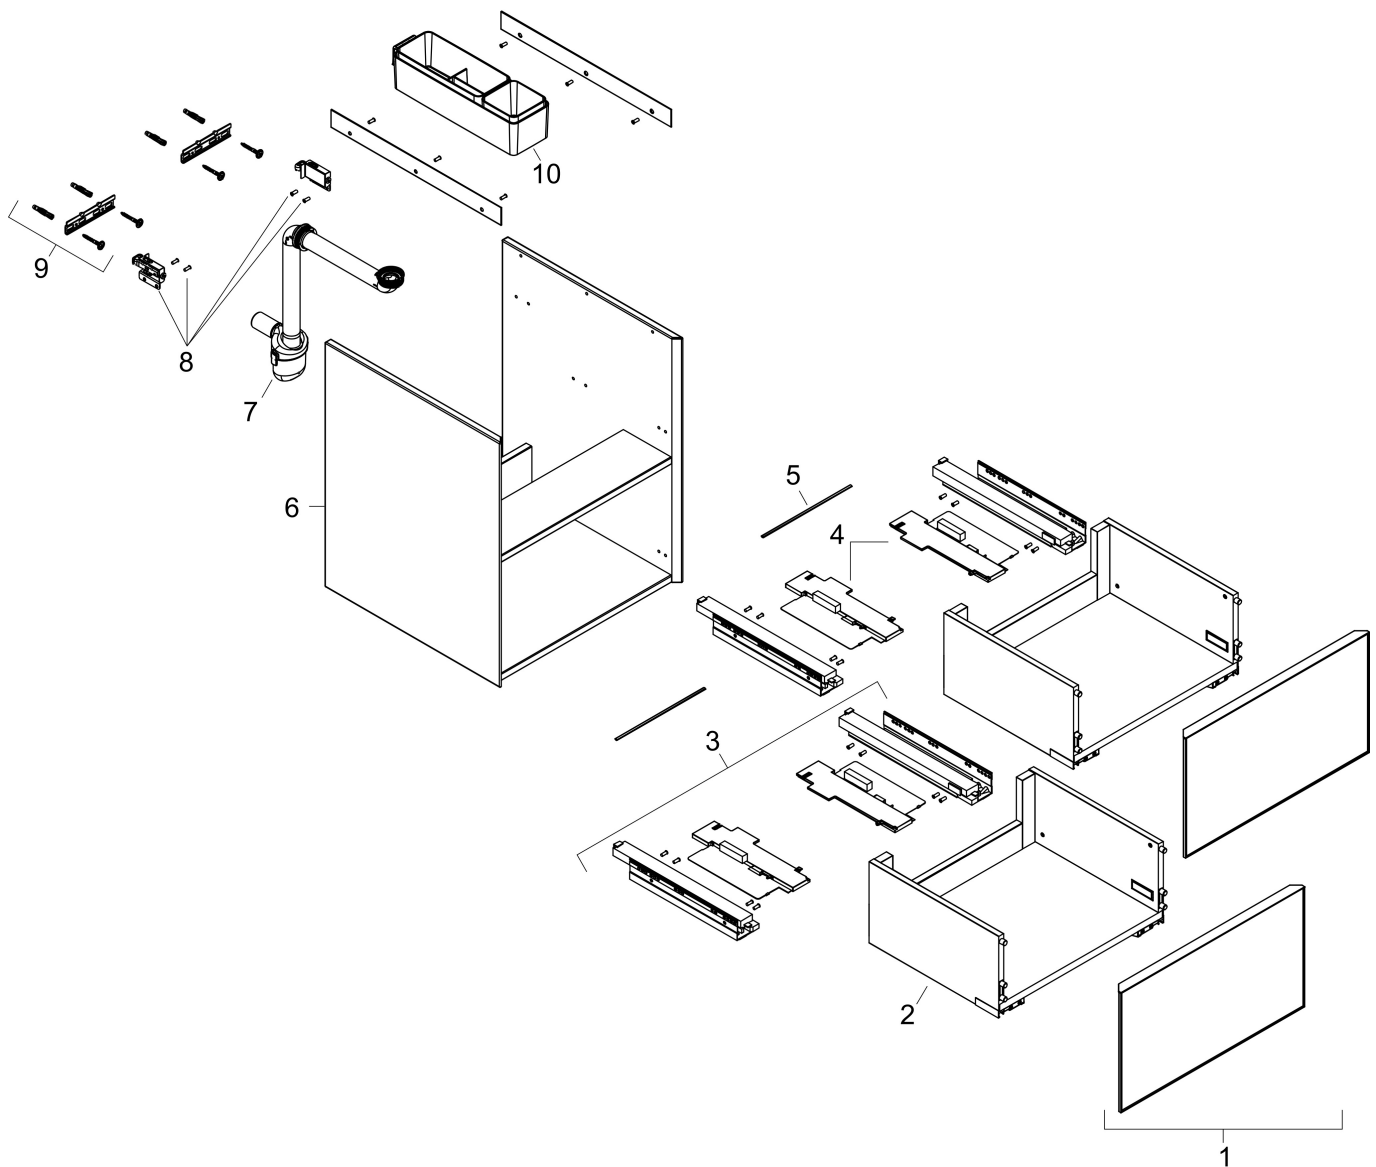

Produktbild

Ritning

Funktioner

- består av: underskåp för tvättbord, lådindelare basuppsättning, platsbesparande vattenlås
- material stomme: MDF
- ytmaterial stomme: lack
- material front: keramik
- ytmaterial front: keramik med mikrotextur
- material frontram: aluminium
- ytmaterial frontram: pulverlack (stomfärg)
- SmoothSurface: slät och jämn för en fantastisk känsla
- AntiFingerprint: motverkar fingeravtryck
- MoistureProof: hållbart material anpassat för fuktiga miljöer
- utan handtag
- öppnas med PushOpen-funktion
- öppningstyp: helt utdragbar
- 2 lådor
- utan utskärning för vattenlås
- SoftClose, för mjuk och tyst stängning
- individuellt och flexibelt förvaringsutrymme tack vare invändig uppdelning
- 2 basuppsättningar med lådindelare igår
- 1 platsbesparande vattenlås ingår med vattentätning 50 mm
- väggmonterad
- monteringsstillstånd: förmonterad
- med befästningsmaterial
- tvättställ måste beställas separat

Teknologi

Certifikat

| | |
|-----------|--|
| Varumärke | hansgrohe |
| Art. Namn | Xevolos E Kommod matt skiffergrå 980/475 med 2 lådor för tvättställ |
| Art. Nr. | 54183390 |
| RSK-nr. | 8847399 |
| Ytskikt | Yfinish stomme: Matt skiffergrå, Yfinish front: Mönstrad brons |
| Pos | 1 |

Reservdelsritning för byggnadsår: >09/23

Varumärke hansgrohe
 Art. Namn **Xevolos E** Kommod matt skiffergrå 980/475 med 2 lådor för tvättställ
 Art. Nr. 54183390
 RSK-nr. 8847399
 Ytskikt Yfinish stomme: Matt skiffergrå, Yfinish front: Mönstrad brons
 Pos 1