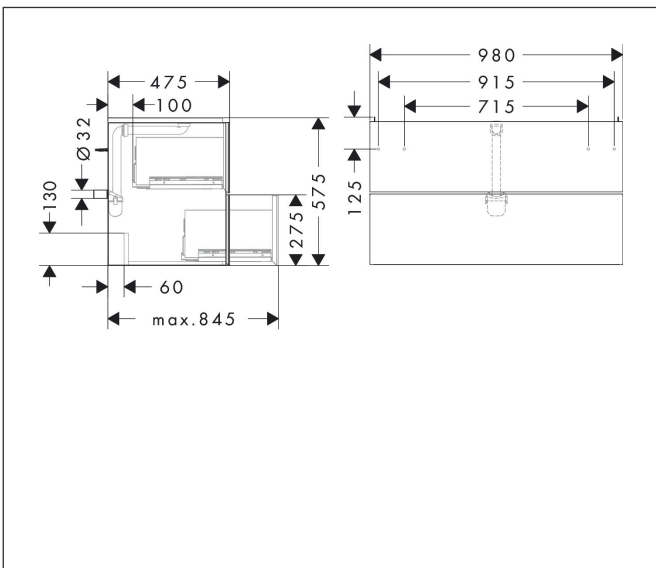

| | |
|-----------|--|
| Varumärke | hansgrohe |
| Art. Namn | Xevolos E Kommod matt skiffergrå 980/475 med 2 lådor för tvättställ |
| Art. Nr. | 54183390 |
| RSK-nr. | 8847399 |
| Ytskikt | Yfinish stomme: Matt skiffergrå, Yfinish front: Mönstrad brons |
| Pos | 1 |

Produktbild

Ritning

Funktioner

- består av: underskåp för tvättbord, lådindelare basuppsättning, platsbesparande vattenlås
- material stomme: MDF
- ytmaterial stomme: lack
- material front: keramik
- ytmaterial front: keramik med mikrotextur
- material frontram: aluminium
- ytmaterial frontram: pulverlack (stomfärg)
- SmoothSurface: slät och jämn för en fantastisk känsla
- AntiFingerprint: motverkar fingeravtryck
- MoistureProof: hållbart material anpassat för fuktiga miljöer
- utan handtag
- öppnas med PushOpen-funktion
- öppningstyp: helt utdragbar
- 2 lådor
- utan utskärning för vattenlås
- SoftClose, för mjuk och tyst stängning
- individuellt och flexibelt förvaringsutrymme tack vare invändig uppdelning
- 2 basuppsättningar med lådindelare igår
- 1 platsbesparande vattenlås ingår med vattentätning 50 mm
- väggmonterad
- monteringsstillstånd: förmonterad
- med befästningsmaterial
- tvättställ måste beställas separat

Reservdelsritning för byggnadsår: >09/23

Varumärke hansgrohe
 Art. Namn **Xevolos E** Kommod matt skiffergrå 980/475 med 2 lådor för tvättställ
 Art. Nr. 54183390
 RSK-nr. 8847399
 Ytskikt Yfinish stomme: Matt skiffergrå, Yfinish front: Mönstrad brons
 Pos 1