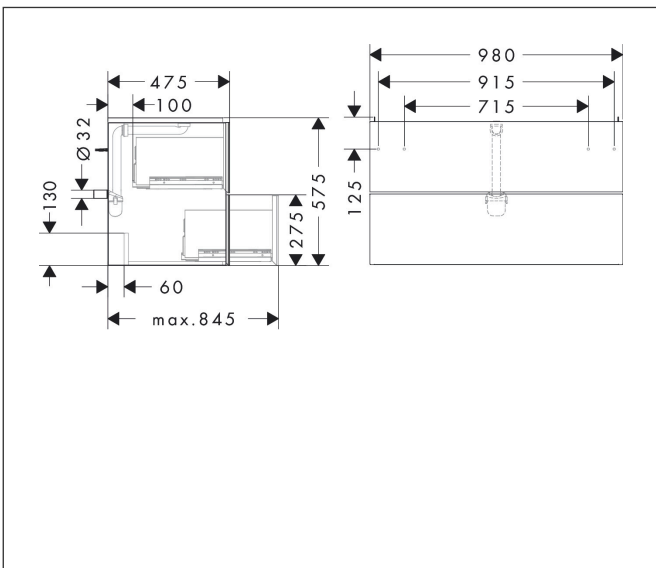

Varumärke	hansgrohe
Art. Namn	Xevolos E Kommod matt skiffergrå 980/475 med 2 lådor för tvättställ
Art. Nr.	54183770
RSK-nr.	8847401
Ytskikt	Yfinish stomme: Matt skiffergrå, Yfinish front: Metallisk skiffergrå
Pos	1

Produktbild

Funktioner

- består av: underskåp för tvättbord, lådindelare basuppsättning, platsbesparande vattenlås
- material stomme: MDF
- ytmaterial stomme: lack
- material front: glas
- ytmaterial front: metallisk (satin)
- material frontram: aluminium
- ytmaterial frontram: pulverlack (stomfärg)
- SmoothSurface: slät och jämn för en fantastisk känsla
- AntiFingerprint: motverkar fingeravtryck
- MoistureProof: hållbart material anpassat för fuktiga miljöer
- utan handtag
- öppnas med PushOpen-funktion
- öppningstyp: helt utdragbar
- 2 lådor
- utan utskärning för vattenlås
- SoftClose, för mjuk och tyst stängning
- individuellt och flexibelt förvaringsutrymme tack vare invändig uppdelning
- 2 basuppsättningar med lådindelare igår
- 1 platsbesparande vattenlås ingår med vattentätning 50 mm
- väggmonterad
- monteringsstillstånd: förmonterad
- med befästningsmaterial
- tvättställ måste beställas separat

Ritning

Teknologi

Certifikat