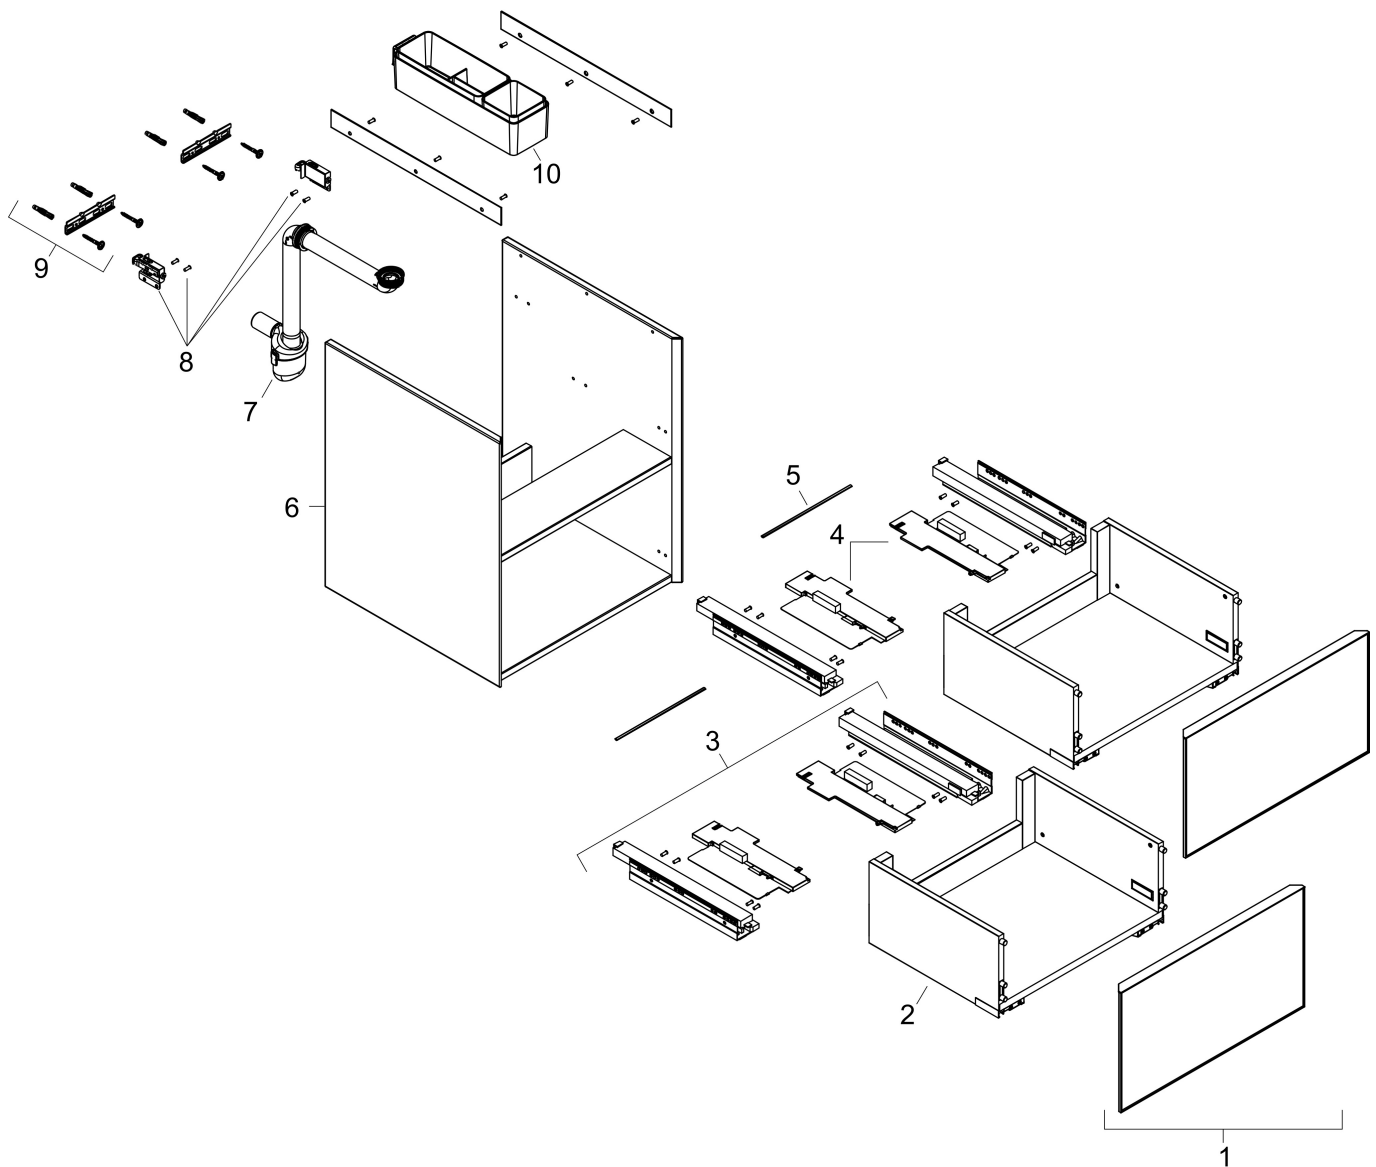

Varumärke	hansgrohe
Art. Namn	Xevolos E Kommod matt skiffergrå 980/475 med 2 lådor för tvättställ
Art. Nr.	54183770
RSK-nr.	8847401
Ytskikt	Ytfinish stomme: Matt skiffergrå, Ytfinish front: Metallisk skiffergrå
Pos	1

Reservdelsritning för byggnadsår: >09/23