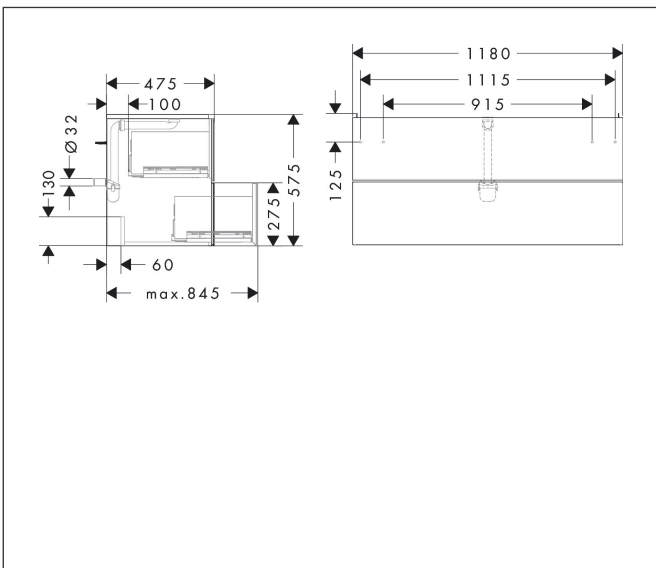

Varumärke	hansgrohe
Art. Namn	Xevolos E Kommod matt vit 1180/475 med 2 lådor för tvättställ
Art. Nr.	54184390
RSK-nr.	8847403
Ytskikt	Yfinish stomme: Matt vit, Yfinish front: Mönstrad brons
Pos	1

Produktbild

Ritning

Funktioner

- består av: underskåp för tvättbord, lådindelare basuppsättning, platsbesparande vattenlås
- material stomme: MDF
- ytmateriel stomme: lack
- material front: keramik
- ytmateriel front: keramik med mikrotextur
- material frontram: aluminium
- ytmateriel frontram: pulverlack (stomfärg)
- SmoothSurface: slät och jämn för en fantastisk känsla
- AntiFingerprint: motverkar fingeravtryck
- MoistureProof: hållbart material anpassat för fuktiga miljöer
- utan handtag
- öppnas med PushOpen-funktion
- öppningstyp: helt utdragbar
- 2 lådor
- utan utskärning för vattenlås
- SoftClose, för mjuk och tyst stängning
- individuellt och flexibelt förvaringsutrymme tack vare invändig uppdelning
- 2 basuppsättningar med lådindelare igår
- 1 platsbesparande vattenlås ingår med vattentätning 50 mm
- väggmonterad
- monteringsstillstånd: förmonterad
- med befästningsmaterial
- tvättställ måste beställas separat

Teknologi

Certifikat

Varumärke hansgrohe
 Art. Namn **Xevolos E** Kommod matt vit 1180/475 med 2 lådor för tvättställ
 Art. Nr. 54184390
 RSK-nr. 8847403
 Ytskikt Yfinish stomme: Matt vit, Yfinish front: Mönstrad brons
 Pos 1

Reservdelssritning för byggnadsår: >09/23

Varumärke hansgrohe
 Art. Namn **Xevolos E** Kommod matt vit 1180/475 med 2 lådor för tvättställ
 Art. Nr. 54184390
 RSK-nr. 8847403
 Ytskikt Yfinish stomme: Matt vit, Yfinish front: Mönstrad brons
 Pos 1