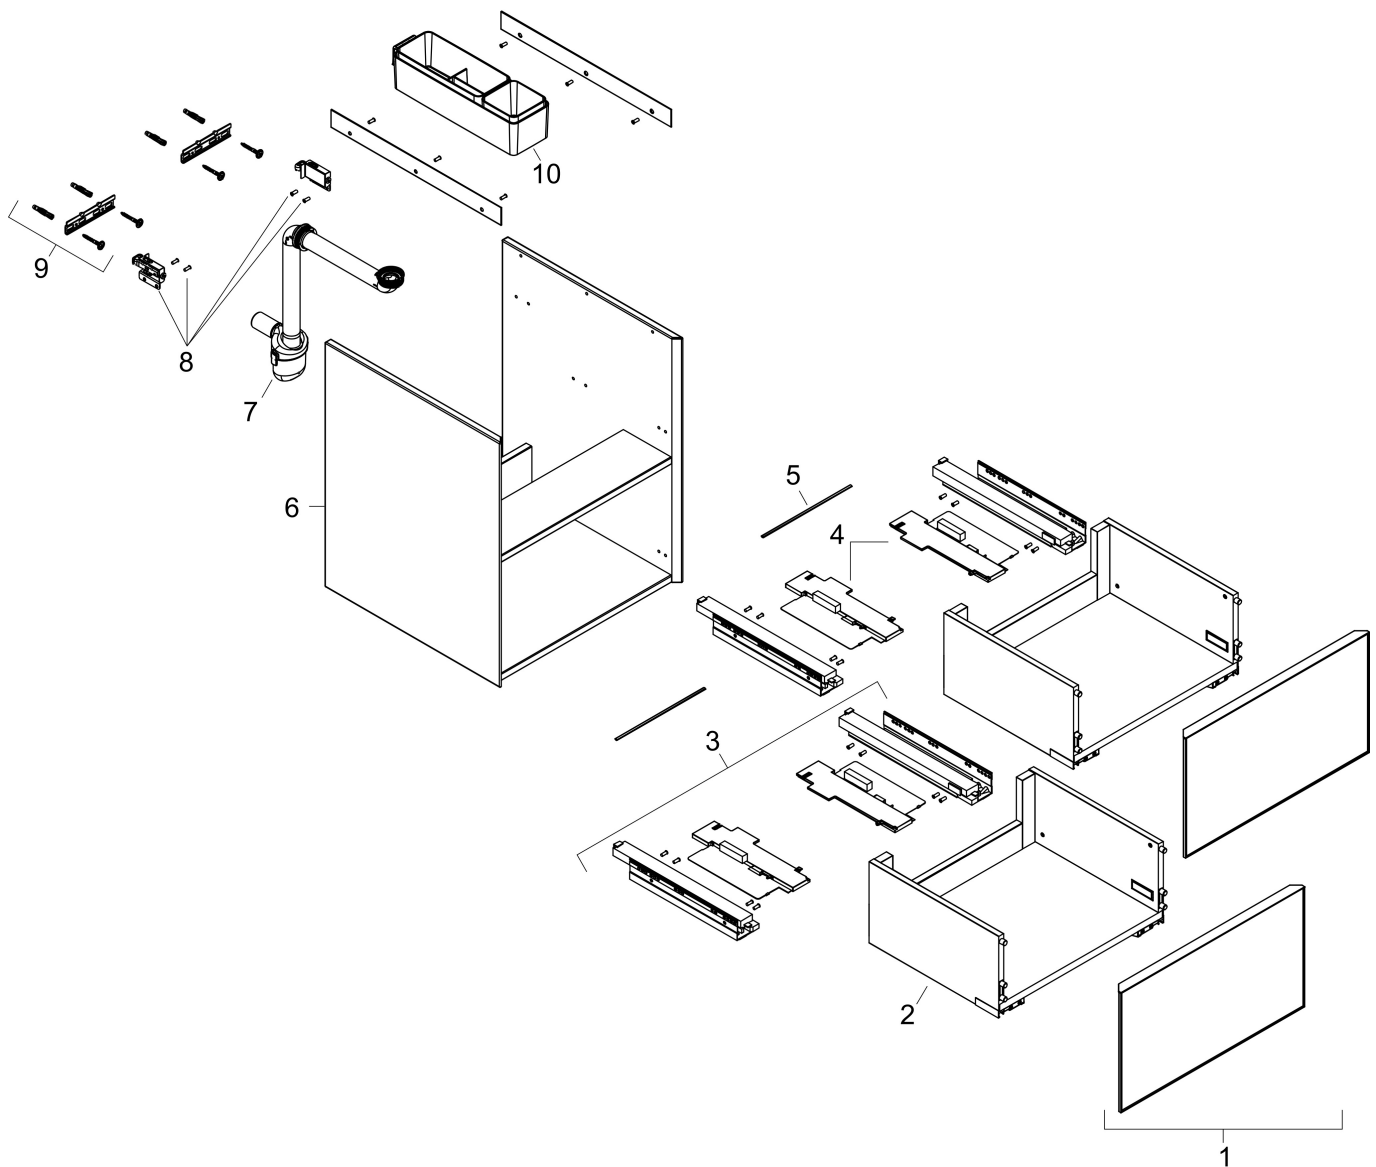

Ritning

Funktioner

- består av: underskåp för tvättbord, lådindelare basuppsättning, platsbesparande vattenlås
- material stomme: MDF
- ytmateriel stomme: lack
- material front: keramik
- ytmateriel front: keramik med mikrotextur
- material frontram: aluminium
- ytmateriel frontram: pulverlack (stomfärg)
- SmoothSurface: slät och jämn för en fantastisk känsla
- AntiFingerprint: motverkar fingeravtryck
- MoistureProof: hållbart material anpassat för fuktiga miljöer
- utan handtag
- öppnas med PushOpen-funktion
- öppningstyp: helt utdragbar
- 2 lådor
- utan utskärning för vattenlås
- SoftClose, för mjuk och tyst stängning
- individuellt och flexibelt förvaringsutrymme tack vare invändig uppdelning
- 2 basuppsättningar med lådindelare igår
- 1 platsbesparande vattenlås ingår med vattentätning 50 mm
- väggmonterad
- monteringsstillstånd: förmonterad
- med befästningsmaterial
- tvättställ måste beställas separat

Reservdelssritning för byggnadsår: >09/23

Varumärke hansgrohe
 Art. Namn **Xevolos E** Kommod matt vit 1180/475 med 2 lådor för tvättställ
 Art. Nr. 54184390
 RSK-nr. 8847403
 Ytskikt Yfinish stomme: Matt vit, Yfinish front: Mönstrad brons
 Pos 1