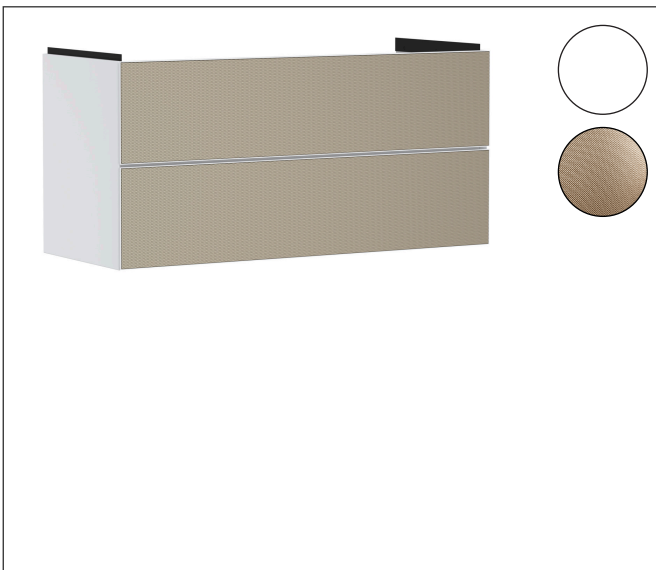

Varumärke	hansgrohe
Art. Namn	Xevolos E Kommod matt vit 1180/475 med 2 lådor för tvättställ
Art. Nr.	54184390
RSK-nr.	8847403
Ytskikt	Yfinish stomme: Matt vit, Yfinish front: Mönstrad brons
Pos	1

Produktbild

Ritning

Funktioner

- består av: underskåp för tvättbord, lådindelare basuppsättning, platsbesparande vattenlås
- material stomme: MDF
- ytmateriel stomme: lack
- material front: keramik
- ytmateriel front: keramik med mikrotextur
- material frontram: aluminium
- ytmateriel frontram: pulverlack (stomfärg)
- SmoothSurface: slät och jämn för en fantastisk känsla
- AntiFingerprint: motverkar fingeravtryck
- MoistureProof: hållbart material anpassat för fuktiga miljöer
- utan handtag
- öppnas med PushOpen-funktion
- öppningstyp: helt utdragbar
- 2 lådor
- utan utskärning för vattenlås
- SoftClose, för mjuk och tyst stängning
- individuellt och flexibelt förvaringsutrymme tack vare invändig uppdelning
- 2 basuppsättningar med lådindelare igår
- 1 platsbesparande vattenlås ingår med vattentätning 50 mm
- väggmonterad
- monteringsstillstånd: förmonterad
- med befästningsmaterial
- tvättställ måste beställas separat

Teknologi

Certifikat

Varumärke hansgrohe
 Art. Namn **Xevolos E** Kommod matt vit 1180/475 med 2 lådor för tvättställ
 Art. Nr. 54184390
 RSK-nr. 8847403
 Ytskikt Yfinish stomme: Matt vit, Yfinish front: Mönstrad brons
 Pos 1

Reservdelssritning för byggnadsår: >09/23

Varumärke hansgrohe
 Art. Namn **Xevolos E** Kommod matt vit 1180/475 med 2 lådor för tvättställ
 Art. Nr. 54184390
 RSK-nr. 8847403
 Ytskikt Yfinish stomme: Matt vit, Yfinish front: Mönstrad brons
 Pos 1