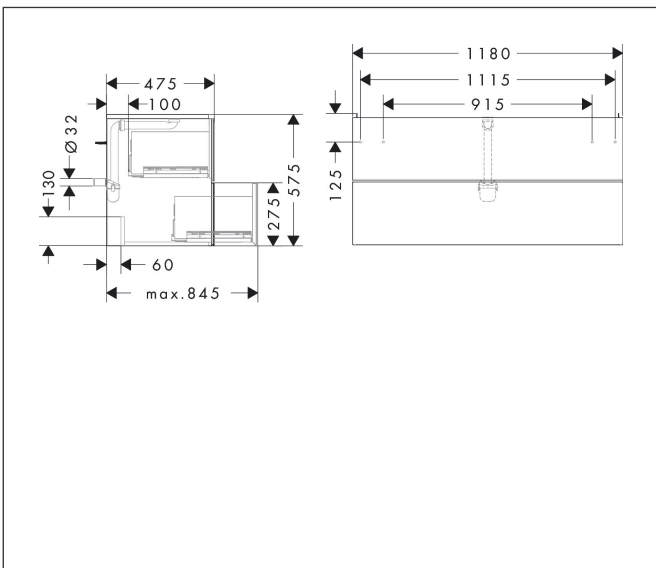

Ritning

Funktioner

- består av: underskåp för tvättbord, lådindelare basuppsättning, platsbesparande vattenlås
- material stomme: MDF
- ytmaterial stomme: lack
- material front: keramik
- ytmaterial front: keramik med mikrotextur
- material frontram: aluminium
- ytmaterial frontram: pulverlack (stomfärg)
- SmoothSurface: slät och jämn för en fantastisk känsla
- AntiFingerprint: motverkar fingeravtryck
- MoistureProof: hållbart material anpassat för fuktiga miljöer
- utan handtag
- öppnas med PushOpen-funktion
- öppningstyp: helt utdragbar
- 2 lådor
- utan utskärning för vattenlås
- SoftClose, för mjuk och tyst stängning
- individuellt och flexibelt förvaringsutrymme tack vare invändig uppdelning
- 2 basuppsättningar med lådindelare igår
- 1 platsbesparande vattenlås ingår med vattentätning 50 mm
- väggmonterad
- monteringsstillstånd: förmonterad
- med befästningsmaterial
- tvättställ måste beställas separat

Teknologi

Certifikat