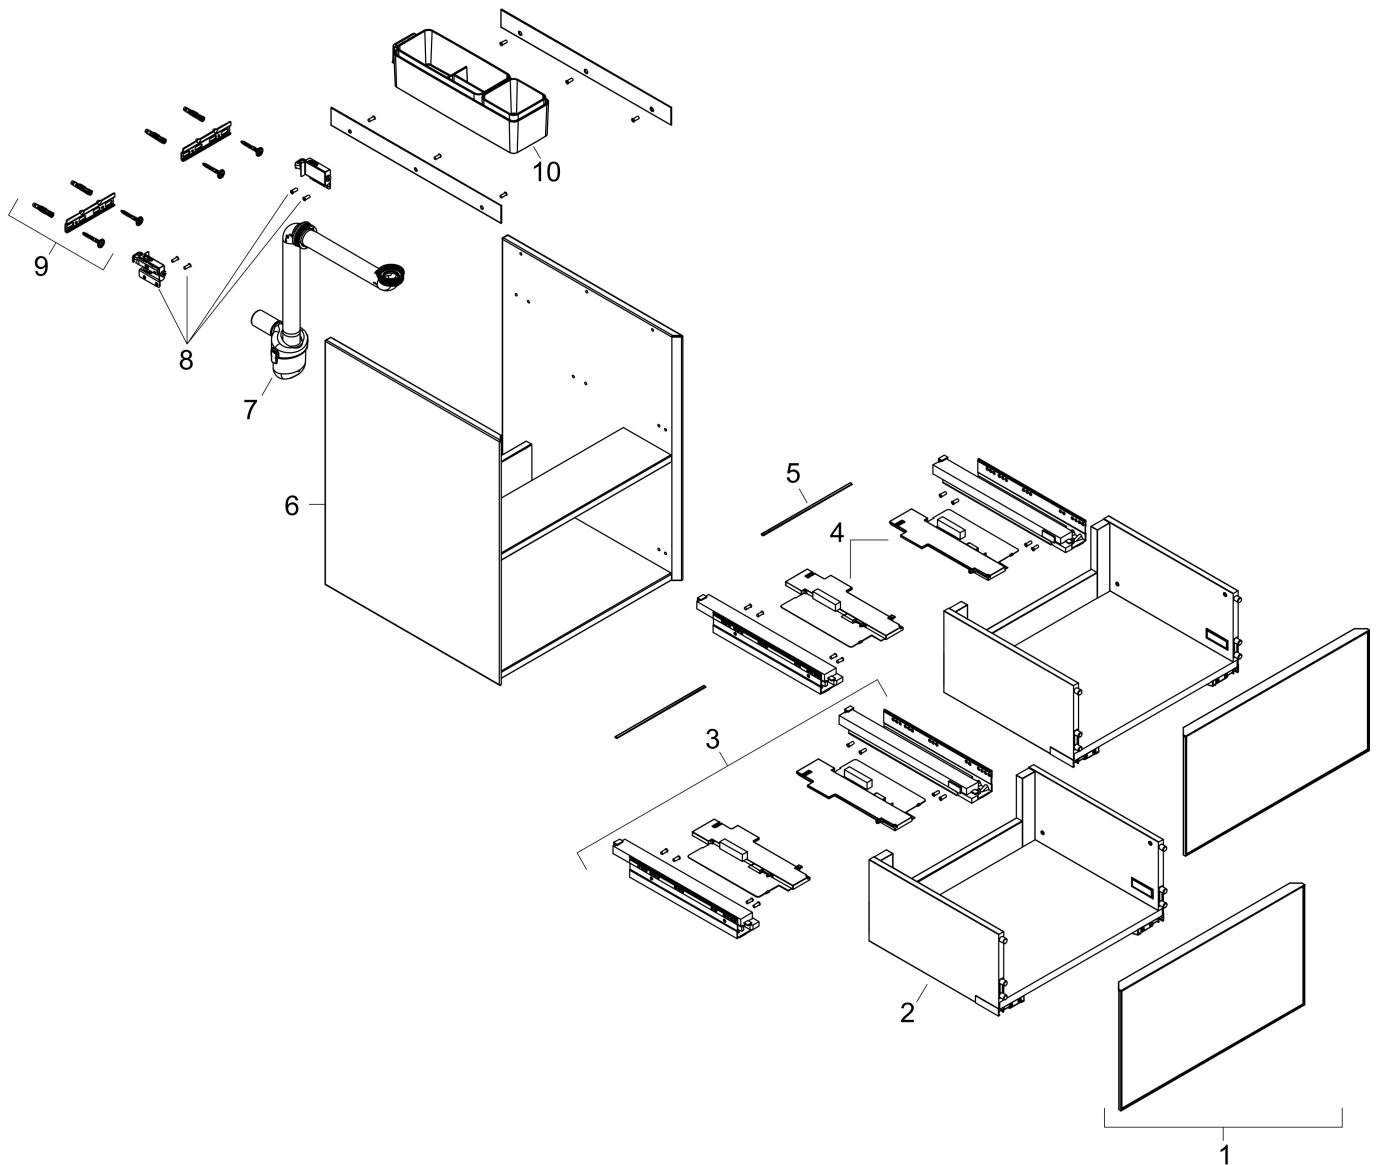

Varumärke	hansgrohe
Art. Namn	Xevolos E Kommod matt sandbeige 1180/475 med 2 lådor för tvättställ
Art. Nr.	54185390
RSK-nr.	8847405
Ytskikt	Yfinish stomme: Matt sandbeige, Yfinish front: Mönstrad brons
Pos	1

Reservdelsritning för byggnadsår: >09/23