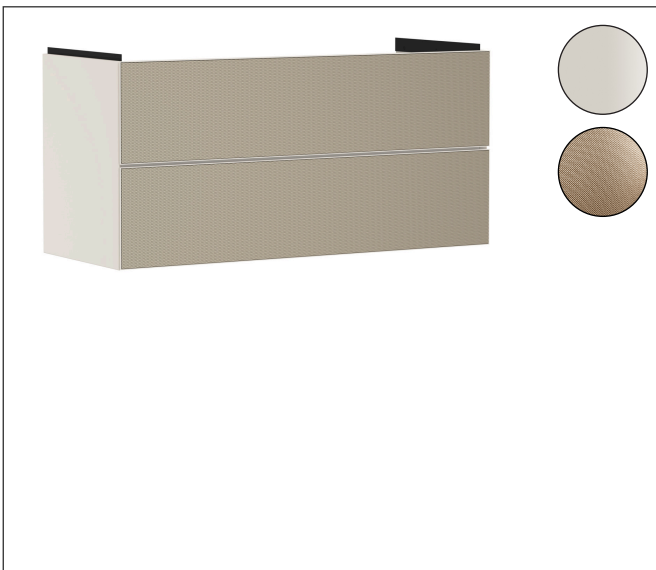

Varumärke	hansgrohe
Art. Namn	<b>Xevolos E</b> Kommod matt sandbeige 1180/475 med 2 lådor för tvättställ
Art. Nr.	54185390
RSK-nr.	8847405
Ytskikt	Yfinish stomme: Matt sandbeige, Yfinish front: Mönstrad brons
Pos	1

## Produktbild

## Funktioner

- består av: underskåp för tvättbord, lådindelare basuppsättning, platsbesparande vattenlås
- material stomme: MDF
- ytmaterial stomme: lack
- material front: keramik
- ytmaterial front: keramik med mikrotextur
- material frontram: aluminium
- ytmaterial frontram: pulverlack (stomfärg)
- SmoothSurface: slät och jämn för en fantastisk känsla
- AntiFingerprint: motverkar fingeravtryck
- MoistureProof: hållbart material anpassat för fuktiga miljöer
- utan handtag
- öppnas med PushOpen-funktion
- öppningstyp: helt utdragbar
- 2 lådor
- utan utskärning för vattenlås
- SoftClose, för mjuk och tyst stängning
- individuellt och flexibelt förvaringsutrymme tack vare invändig uppdelning
- 2 basuppsättningar med lådindelare igår
- 1 platsbesparande vattenlås ingår med vattentätning 50 mm
- väggmonterad
- monteringsstillstånd: förmonterad
- med befästningsmaterial
- tvättställ måste beställas separat

## Certifikat

Varumärke	hansgrohe
Art. Namn	<b>Xevolos E</b> Kommod matt sandbeige 1180/475 med 2 lådor för tvättställ
Art. Nr.	54185390
RSK-nr.	8847405
Ytskikt	Yfinish stomme: Matt sandbeige, Yfinish front: Mönstrad brons
Pos	1