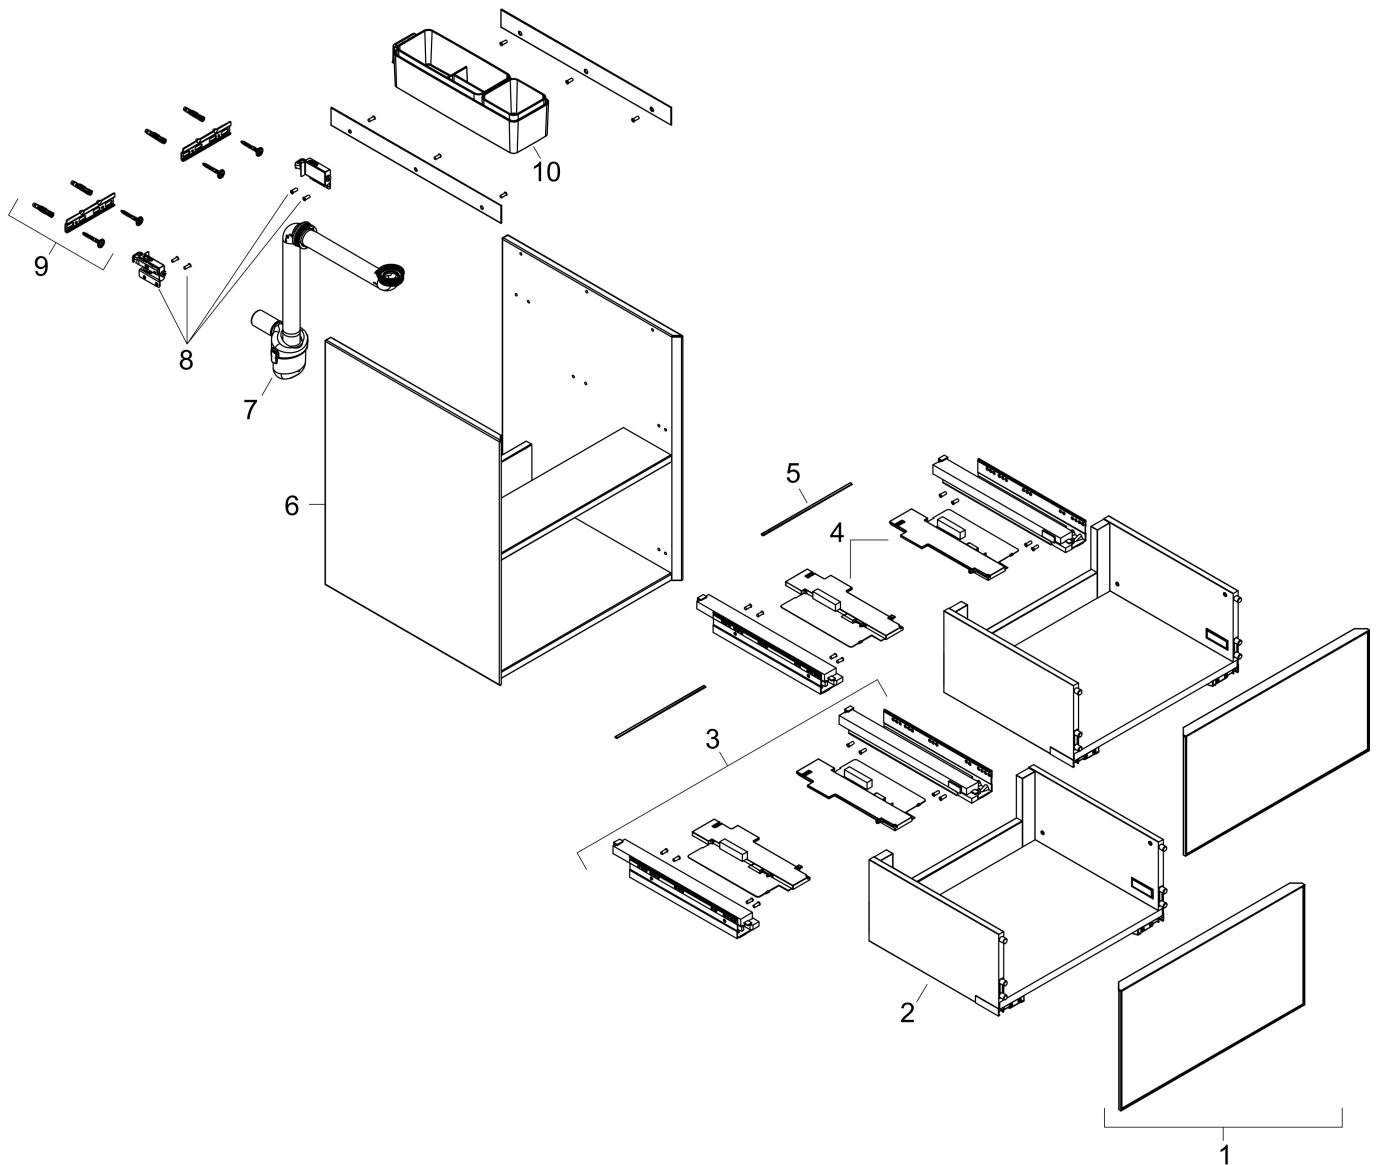

Varumärke	hansgrohe
Art. Namn	Xevolos E Kommod matt sandbeige 1180/475 med 2 lådor för tvättställ
Art. Nr.	54185730
RSK-nr.	8847406
Ytskikt	Yfinish stomme: Matt sandbeige, Yfinish front: Mörk ek
Pos	1

Reservdelsritning för byggnadsår: >09/23