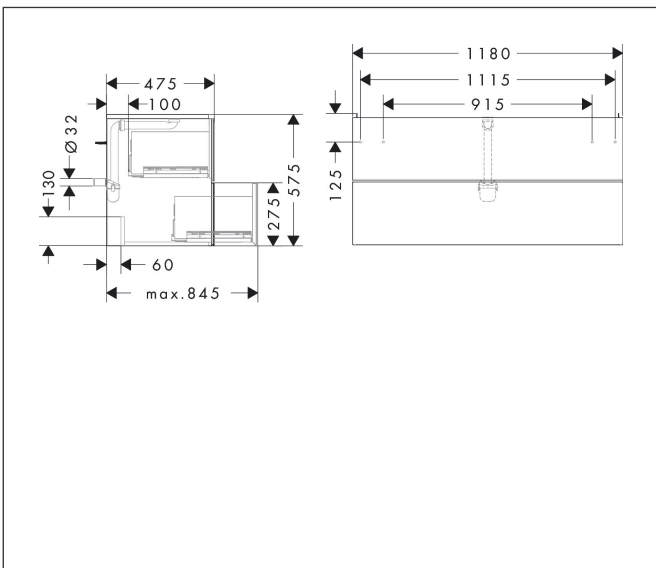

Varumärke	hansgrohe
Art. Namn	Xevolos E Kommod matt sandbeige 1180/475 med 2 lådor för tvättställ
Art. Nr.	54185730
RSK-nr.	8847406
Ytskikt	Yfinish stomme: Matt sandbeige, Yfinish front: Mörk ek
Pos	1

Produktbild

Ritning

Funktioner

- består av: underskåp för tvättbord, lådindelare basuppsättning, platsbesparande vattenlås
- material stomme: MDF
- ytmaterial stomme: lack
- material front: kompakt laminerad skiva
- ytmaterial front: laminat (HPL)
- material frontram: aluminium
- ytmaterial frontram: pulverlack (stomfärg)
- SmoothSurface: slät och jämn för en fantastisk känsla
- AntiFingerprint: motverkar fingeravtryck
- MoistureProof: hållbart material anpassat för fuktiga miljöer
- utan handtag
- öppnas med PushOpen-funktion
- öppningstyp: helt utdragbar
- 2 lådor
- utan utskärning för vattenlås
- SoftClose, för mjuk och tyst stängning
- individuellt och flexibelt förvaringsutrymme tack vare invärdig uppdelning
- 2 basuppsättningar med lådindelare igår
- 1 platsbesparande vattenlås ingår med vattentätning 50 mm
- väggmonterad
- monteringsstillstånd: förmonterad
- med befästningsmaterial
- tvättställ måste beställas separat

Teknologi

Certifikat

Varumärke	hansgrohe
Art. Namn	Xevolos E Kommod matt sandbeige 1180/475 med 2 lådor för tvättställ
Art. Nr.	54185730
RSK-nr.	8847406
Ytskikt	Yfinish stomme: Matt sandbeige, Yfinish front: Mörk ek
Pos	1

Reservdelsritning för byggnadsår: >09/23

Varumärke hansgrohe
 Art. Namn **Xevolos E** Kommod matt sandbeige 1180/475 med 2 lådor för tvättställ
 Art. Nr. 54185730
 RSK-nr. 8847406
 Ytskikt Yfinish stomme: Matt sandbeige, Yfinish front: Mörk ek
 Pos 1