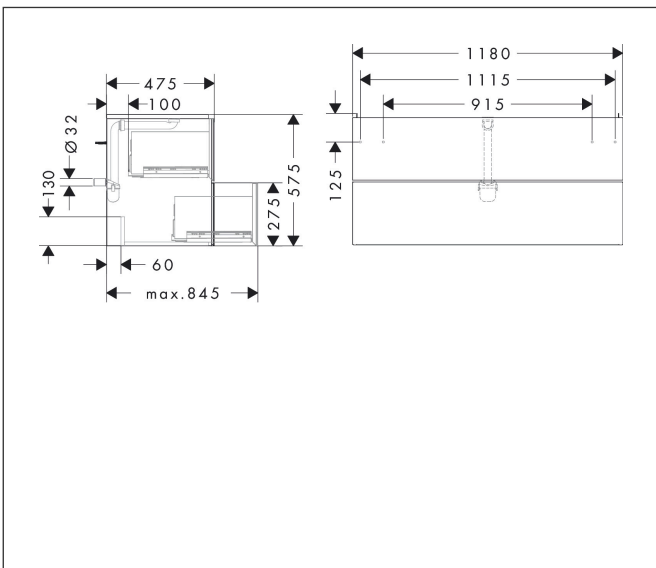

Varumärke	hansgrohe
Art. Namn	Xevolos E Kommod matt skiffergrå 1180/475 med 2 lådor för tvättställ
Art. Nr.	54186770
RSK-nr.	8847410
Ytskikt	Yfinish stomme: Matt skiffergrå, Yfinish front: Metallisk skiffergrå
Pos	1

Produktbild

Ritning

Funktioner

- består av: underskåp för tvättbord, lådindelare basuppsättning, platsbesparande vattenlås
- material stomme: MDF
- ytmaterial stomme: lack
- material front: glas
- ytmaterial front: metallisk (satin)
- material frontram: aluminium
- ytmaterial frontram: pulverlack (stomfärg)
- SmoothSurface: slät och jämn för en fantastisk känsla
- AntiFingerprint: motverkar fingeravtryck
- MoistureProof: hållbart material anpassat för fuktiga miljöer
- utan handtag
- öppnas med PushOpen-funktion
- öppningstyp: helt utdragbar
- 2 lådor
- utan utskärning för vattenlås
- SoftClose, för mjuk och tyst stängning
- individuellt och flexibelt förvaringsutrymme tack vare invärdig uppdelning
- 2 basuppsättningar med lådindelare igår
- 1 platsbesparande vattenlås ingår med vattentätning 50 mm
- väggmonterad
- monteringsstillstånd: förmonterad
- med befästningsmaterial
- tvättställ måste beställas separat