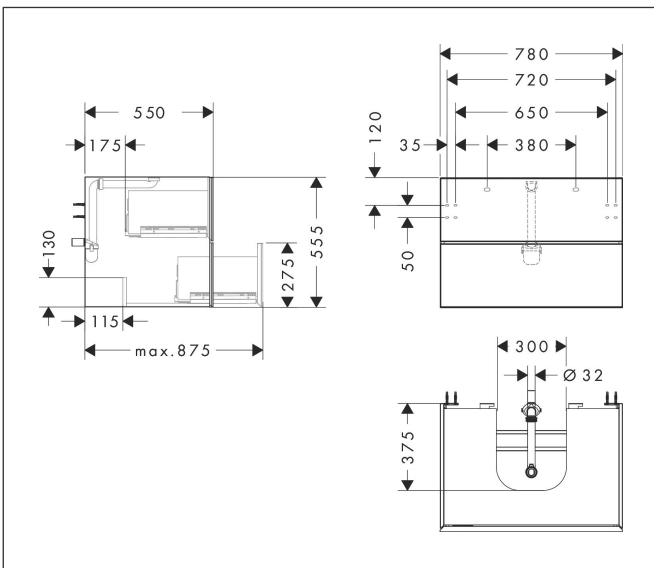

Varumärke
Art. Namn

hansgrohe
Xevolos E Kommod matt vit 780/550 med 2 lådor för bänkskiva och bänkmonterat tvättställ med slipad undersida

Art. Nr.
RSK-nr.
Ytskikt
Pos

54187320
8847411
Yfinish stomme: Matt vit, Yfinish front: Metallisk vit
1

Produktbild

Funktioner

- består av: underskåp för tvättbord, lådindelare basuppsättning, platsbesparande vattenlås
- material stomme: MDF
- ytmaterial stomme: lack
- material front: glas
- ytmaterial front: metallisk (satin)
- material frontram: aluminium
- ytmaterial frontram: pulverlack (stomfärg)
- SmoothSurface: slät och jämn för en fantastisk känsla
- AntiFingerprint: motverkar fingeravtryck
- MoistureProof: hållbart material anpassat för fuktiga miljöer
- utan handtag
- öppnas med PushOpen-funktion
- öppningstyp: helt utdragbar
- 2 lådor
- utan utskärning för vattenlås
- SoftClose, för mjuk och tyst stängning
- individuellt och flexibelt förvaringsutrymme tack vare invändig uppdelning
- 1 basuppsättning lådindelare ingår
- 1 platsbesparande vattenlås ingår med vattentätning 50 mm
- väggmonterad
- monteringsställstånd: förmonterad
- med befästningsmaterial
- Aluminiumram i stommens färg

Ritning

Teknologi

Certifikat