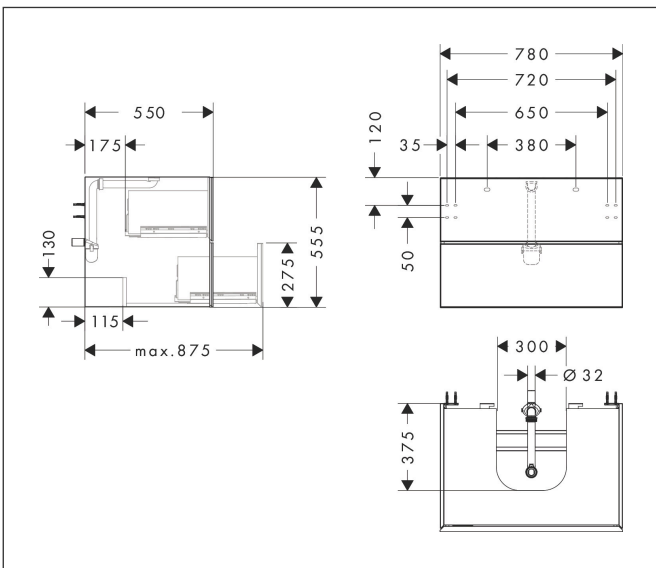

Varumärke
Art. Namn

hansgrohe
Xevolos E Kommod matt vit 780/550 med 2 lådor för bänkskiva och bänkmonterat tvättställ med slipad undersida

Art. Nr.
RSK-nr.

54187390
8847412

Ytskikt
Pos

Yfinish stomme: Matt vit, Yfinish front: Mönstrad brons
1

Produktbild

Funktioner

- består av: underskåp för tvättbord, lådindelare basuppsättning, platsbesparande vattenlås
- material stomme: MDF
- ytmaterial stomme: lack
- material front: keramik
- ytmaterial front: keramik med mikrotextur
- material frontram: aluminium
- ytmaterial frontram: pulverlack (stomfärg)
- SmoothSurface: slät och jämn för en fantastisk känsla
- AntiFingerprint: motverkar fingeravtryck
- MoistureProof: hållbart material anpassat för fuktiga miljöer
- utan handtag
- öppnas med PushOpen-funktion
- öppningstyp: helt utdragbar
- 2 lådor
- utan utskärning för vattenlås
- SoftClose, för mjuk och tyst stängning
- individuellt och flexibelt förvaringsutrymme tack vare invändig uppdelning
- 1 basuppsättning lådindelare ingår
- 1 platsbesparande vattenlås ingår med vattentätning 50 mm
- väggmonterad
- monteringsstillstånd: förmonterad
- med befästningsmaterial
- Aluminiumram i stommens färg

Ritning

Teknologi

Certifikat