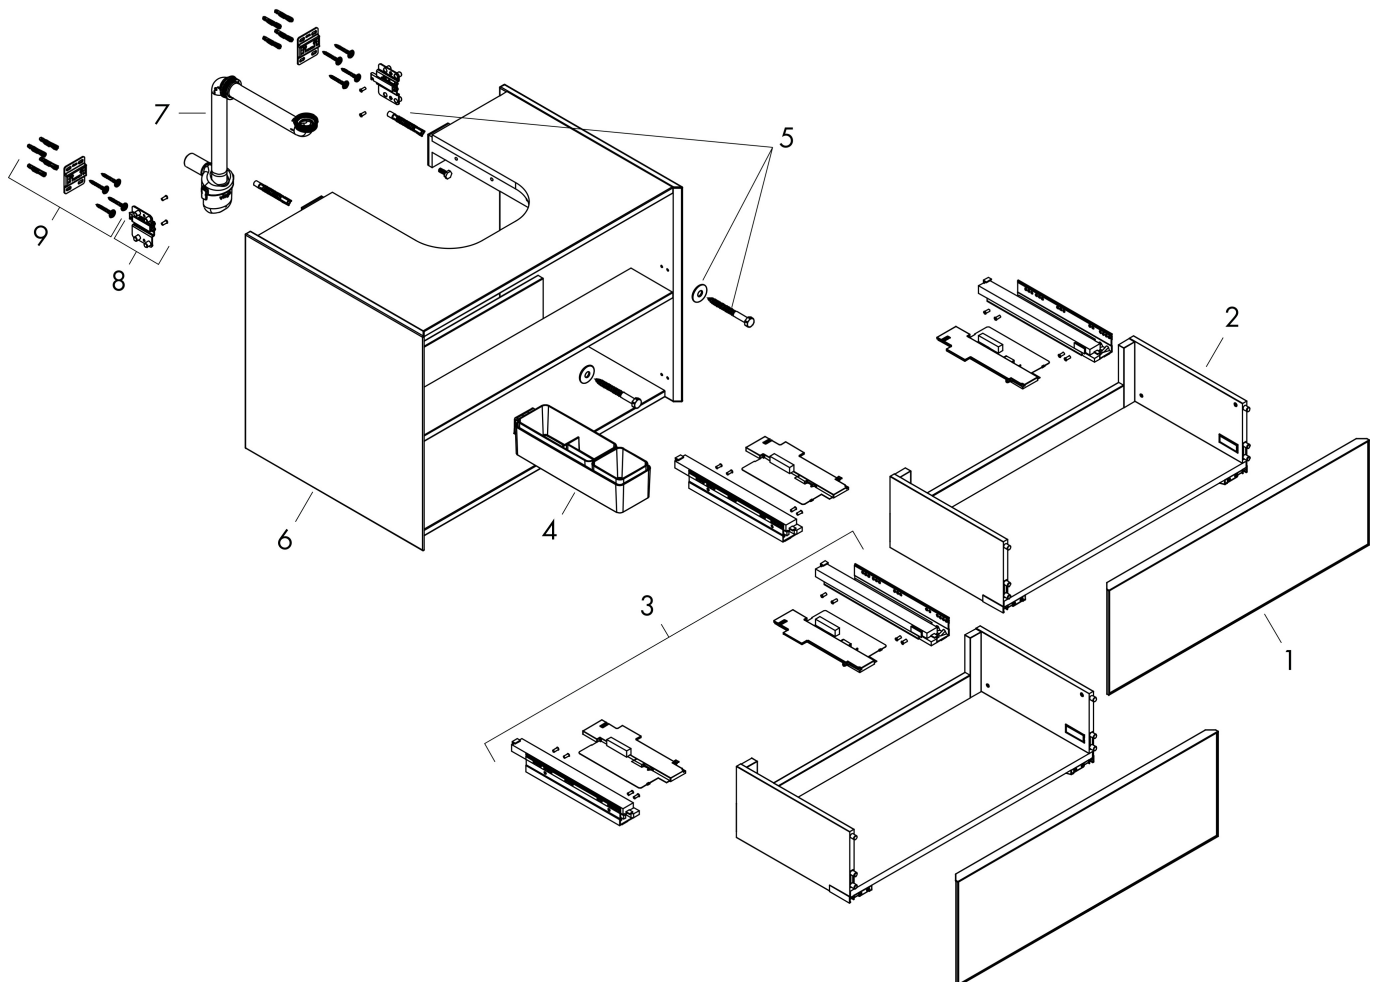

Varumärke
Art. Namn

hansgrohe
Xevolos E Kommod matt vit 780/550 med 2 lådor för bänkskiva och bänkmonterat tvättställ med slipad undersida

Art. Nr.

54187390

RSK-nr.

8847412

Ytskikt

Yfinish stomme: Matt vit, Yfinish front: Mönstrad brons

Pos

1

Reservdelsritning för byggnadsår: >09/23

Varumärke hansgrohe
Art. Namn **Xevolos E** Kommod matt vit 780/550 med 2 lådor för bänkskiva och bänkmonterat tvättställ med slipad undersida
Art. Nr. 54187390
RSK-nr. 8847412
Ytskikt Yfinish stomme: Matt vit, Yfinish front: Mönstrad brons
Pos 1

Reservdelslista för byggnadsår: >09/23

Pos.	Beskrivning	Art.nr.
1	möbelfront	87627390
2	lådan	87630000
3	lådskenor	87615000
4	Box set	54224670
5	Monteringsset	87419000
6	möbelstomme	87645000
7	null	54235000
8	Fästset	87276000
9	Monteringsset	87275000