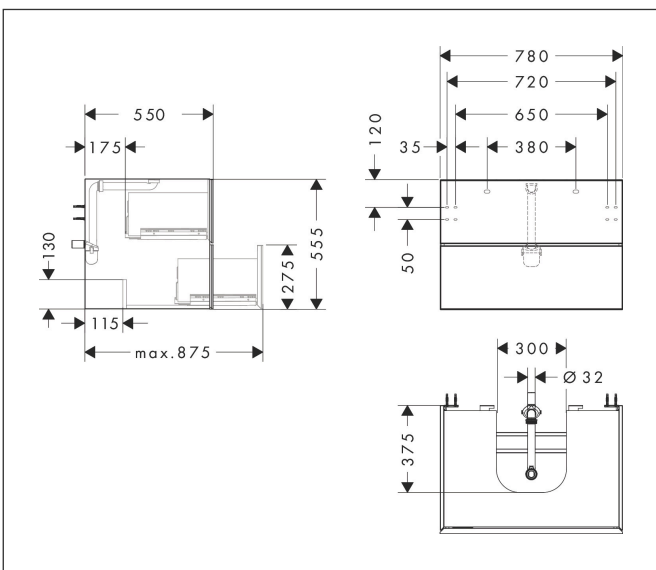

Varumärke
Art. Namn

hansgrohe
Xevolos E Kommod matt sandbeige 780/550 med 2 lådor för bänkskiva och
bänkmonterat tvättställ med slipad undersida

Art. Nr.
RSK-nr.

54188390
8847414

Ytskikt
Pos

Yfinish stomme: Matt sandbeige, Yfinish front: Mönstrad brons
1

Produktbild

Ritning

Funktioner

- består av: underskåp för tvättbord, lådindelare basuppsättning, platsbesparande vattenlås
- material stomme: MDF
- ytmaterial stomme: lack
- material front: keramik
- ytmaterial front: keramik med mikrotextur
- material frontram: aluminium
- ytmaterial frontram: pulverlack (stomfärg)
- SmoothSurface: slät och jämn för en fantastisk känsla
- AntiFingerprint: motverkar fingeravtryck
- MoistureProof: hållbart material anpassat för fuktiga miljöer
- utan handtag
- öppnas med PushOpen-funktion
- öppningstyp: helt utdragbar
- 2 lådor
- utan utskärning för vattenlås
- dörrgångjärn: vänster
- SoftClose, för mjuk och tyst stängning
- individuellt och flexibelt förvaringsutrymme tack vare invändig uppdelning
- 1 basuppsättning lådindelare ingår
- 1 platsbesparande vattenlås ingår med vattentätning 50 mm
- väggmonterad
- monteringsstillstånd: förmonterad
- med befästningsmaterial

Teknologi

Certifikat

Varumärke	hansgrohe
Art. Namn	Xevolos E Kommod matt sandbeige 780/550 med 2 lådor för bänkskiva och bänkmonterat tvättställ med slipad undersida
Art. Nr.	54188390
RSK-nr.	8847414
Ytskikt	Yfinish stomme: Matt sandbeige, Yfinish front: Mönstrad brons
Pos	1

Reservdelsritning för byggnadsår: >09/23

Varumärke hansgrohe
 Art. Namn **Xevolos E** Kommod matt sandbeige 780/550 med 2 lådor för bänkskiva och bänkmonterat tvättställ med slipad undersida
 Art. Nr. 54188390
 RSK-nr. 8847414
 Ytskikt Yfinish stomme: Matt sandbeige, Yfinish front: Mönstrad brons
 Pos 1