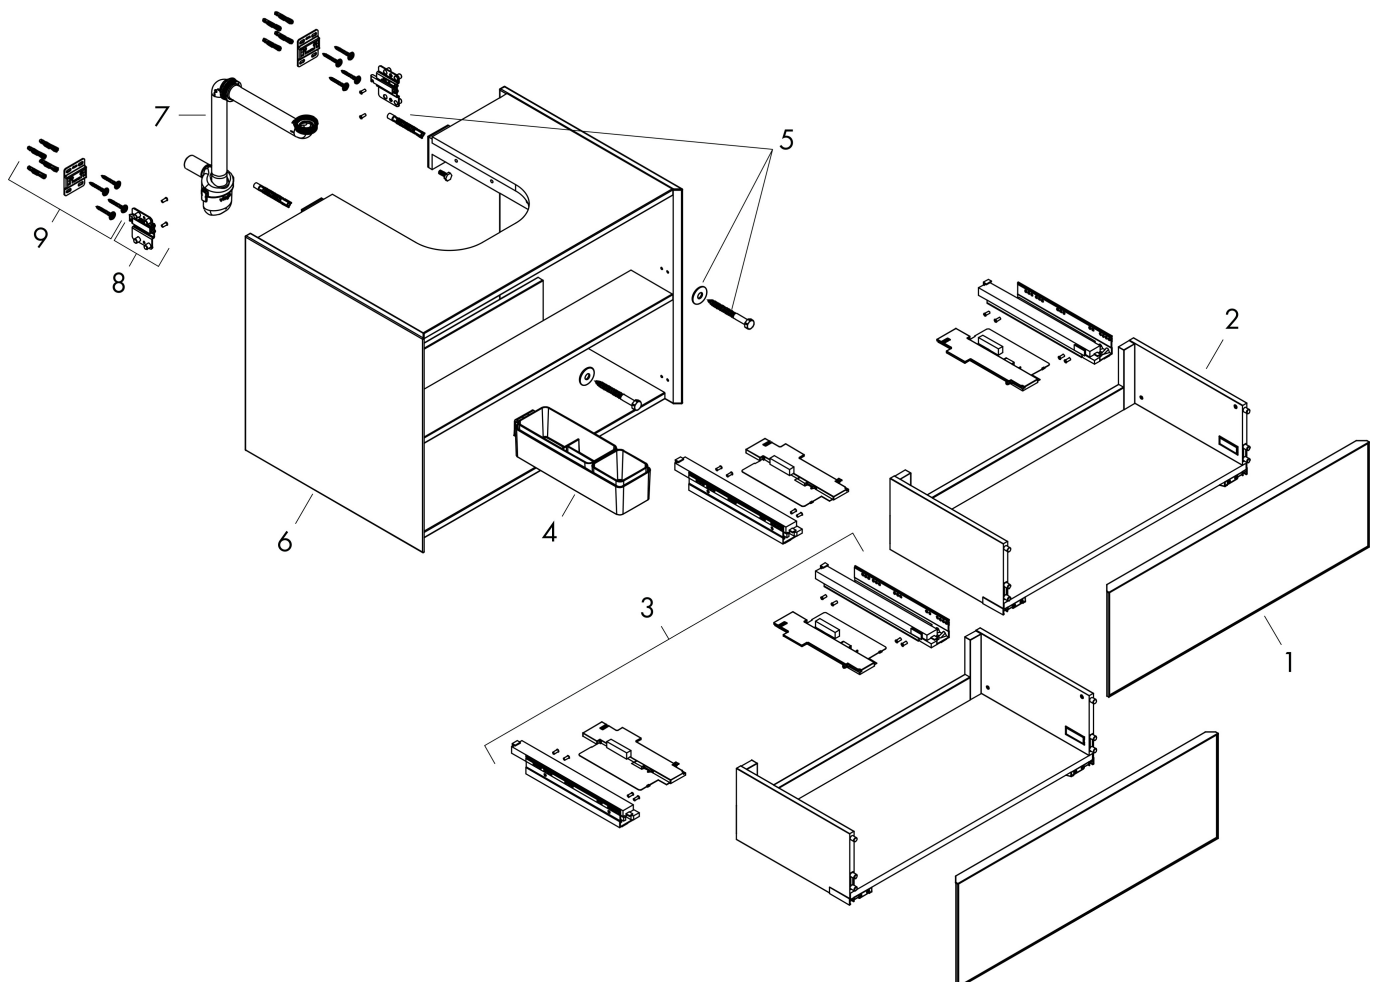

Produktbild

Ritning

Funktioner

- består av: underskåp för tvättbord, lådindelare basuppsättning, platsbesparande vattenlås
- material stomme: MDF
- ytmaterial stomme: lack
- material front: keramik
- ytmaterial front: keramik med mikrotextur
- material frontram: aluminium
- ytmaterial frontram: pulverlack (stomfärg)
- SmoothSurface: slät och jämn för en fantastisk känsla
- AntiFingerprint: motverkar fingeravtryck
- MoistureProof: hållbart material anpassat för fuktiga miljöer
- utan handtag
- öppnas med PushOpen-funktion
- öppningstyp: helt utdragbar
- 2 lådor
- utan utskärning för vattenlås
- dörrgångjärn: vänster
- SoftClose, för mjuk och tyst stängning
- individuellt och flexibelt förvaringsutrymme tack vare invändig uppdelning
- 1 basuppsättning lådindelare ingår
- 1 platsbesparande vattenlås ingår med vattentätning 50 mm
- väggmonterad
- monteringsstillstånd: förmonterad
- med befästningsmaterial

Teknologi

Certifikat

Varumärke	hansgrohe
Art. Namn	Xevolos E Kommod matt sandbeige 780/550 med 2 lådor för bänkskiva och bänkmonterat tvättställ med slipad undersida
Art. Nr.	54188390
RSK-nr.	8847414
Ytskikt	Yfinish stomme: Matt sandbeige, Yfinish front: Mönstrad brons
Pos	1

Reservdelsritning för byggnadsår: >09/23

Varumärke hansgrohe
 Art. Namn **Xevolos E** Kommod matt sandbeige 780/550 med 2 lådor för bänkskiva och bänkmonterat tvättställ med slipad undersida
 Art. Nr. 54188390
 RSK-nr. 8847414
 Ytskikt Yfinish stomme: Matt sandbeige, Yfinish front: Mönstrad brons
 Pos 1