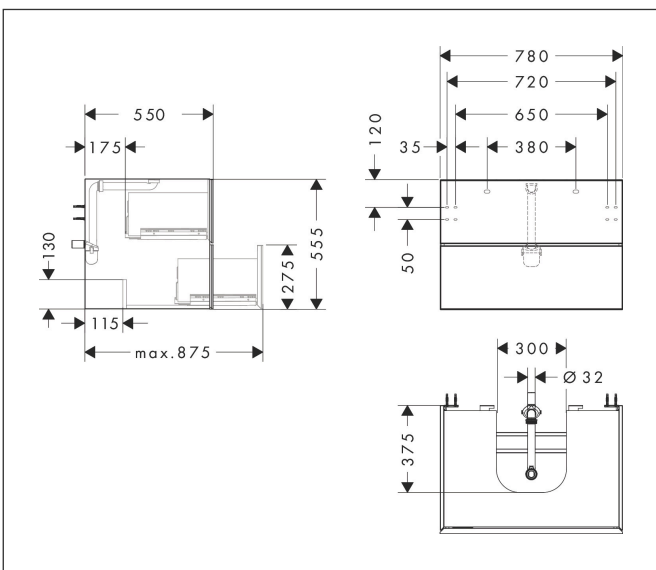

Varumärke
Art. Namn

hansgrohe
Xevolos E Kommod matt skiffergrå 780/550 med 2 lådor för bänkskiva och
bänkmonterat tvättställ med slipad undersida

Art. Nr.
RSK-nr.

54189730
8847418

Ytskikt
Pos

Yfinish stomme: Matt skiffergrå, Yfinish front: Mörk ek
1

Produktbild

Ritning

Funktioner

- består av: underskåp för tvättbord, lådindelare basuppsättning, platsbesparande vattenlås
- material stomme: MDF
- ytmaterial stomme: lack
- material front: kompakt laminerad skiva
- ytmaterial front: laminat (HPL)
- material frontram: aluminium
- ytmaterial frontram: pulverlack (stomfärg)
- SmoothSurface: slät och jämn för en fantastisk känsla
- AntiFingerprint: motverkar fingeravtryck
- MoistureProof: hållbart material anpassat för fuktiga miljöer
- utan handtag
- öppnas med PushOpen-funktion
- öppningstyp: helt utdragbar
- 2 lådor
- utan utskärning för vattenlås
- dörrgångjärn: vänster
- SoftClose, för mjuk och tyst stängning
- individuellt och flexibelt förvaringsutrymme tack vare invändig uppdelning
- 1 basuppsättning lådindelare ingår
- 1 platsbesparande vattenlås ingår med vattentätning 50 mm
- väggmonterad
- monteringsstillstånd: förmonterad
- med befästningsmaterial

Teknologi

Certifikat

Varumärke
Art. Namn

hansgrohe
Xevolos E Kommod matt skiffergrå 780/550 med 2 lådor för bänkskiva och
bänkmonterat tvättställ med slipad undersida

Art. Nr.

54189730

RSK-nr.

8847418