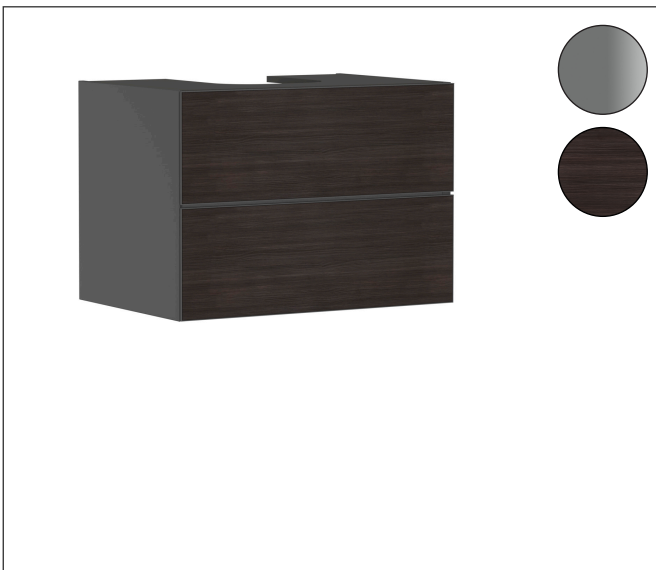

Varumärke
Art. Namn

hansgrohe
Xevolos E Kommod matt skiffergrå 780/550 med 2 lådor för bänkskiva och
bänkmonterat tvättställ med slipad undersida

Art. Nr.
RSK-nr.

54189730
8847418

Ytskikt
Pos

Yfinish stomme: Matt skiffergrå, Yfinish front: Mörk ek
1

Produktbild

Ritning

Funktioner

- består av: underskåp för tvättbord, lådindelare basuppsättning, platsbesparande vattenlås
- material stomme: MDF
- ytmaterial stomme: lack
- material front: kompakt laminerad skiva
- ytmaterial front: laminat (HPL)
- material frontram: aluminium
- ytmaterial frontram: pulverlack (stomfärg)
- SmoothSurface: slät och jämn för en fantastisk känsla
- AntiFingerprint: motverkar fingeravtryck
- MoistureProof: hållbart material anpassat för fuktiga miljöer
- utan handtag
- öppnas med PushOpen-funktion
- öppningstyp: helt utdragbar
- 2 lådor
- utan utskärning för vattenlås
- dörrgångjärn: vänster
- SoftClose, för mjuk och tyst stängning
- individuellt och flexibelt förvaringsutrymme tack vare invändig uppdelning
- 1 basuppsättning lådindelare ingår
- 1 platsbesparande vattenlås ingår med vattentätning 50 mm
- väggmonterad
- monteringsstillstånd: förmonterad
- med befästningsmaterial

Teknologi

Certifikat

Varumärke
Art. Namn

hansgrohe
Xevolos E Kommod matt skiffergrå 780/550 med 2 lådor för bänkskiva och
bänkmonterat tvättställ med slipad undersida

Art. Nr.

54189730

RSK-nr.

8847418

Ytskikt

Ytfinish stomme: Matt skiffergrå, Ytfinish front: Mörk ek

Pos

1

Reservdelsritning för byggnadsår: >09/23

Varumärke hansgrohe
 Art. Namn **Xevolos E** Kommod matt skiffergrå 780/550 med 2 lådor för bänkskiva och bänkmonterat tvättställ med slipad undersida
 Art. Nr. 54189730
 RSK-nr. 8847418
 Ytskikt Yfinish stomme: Matt skiffergrå, Yfinish front: Mörk ek
 Pos 1