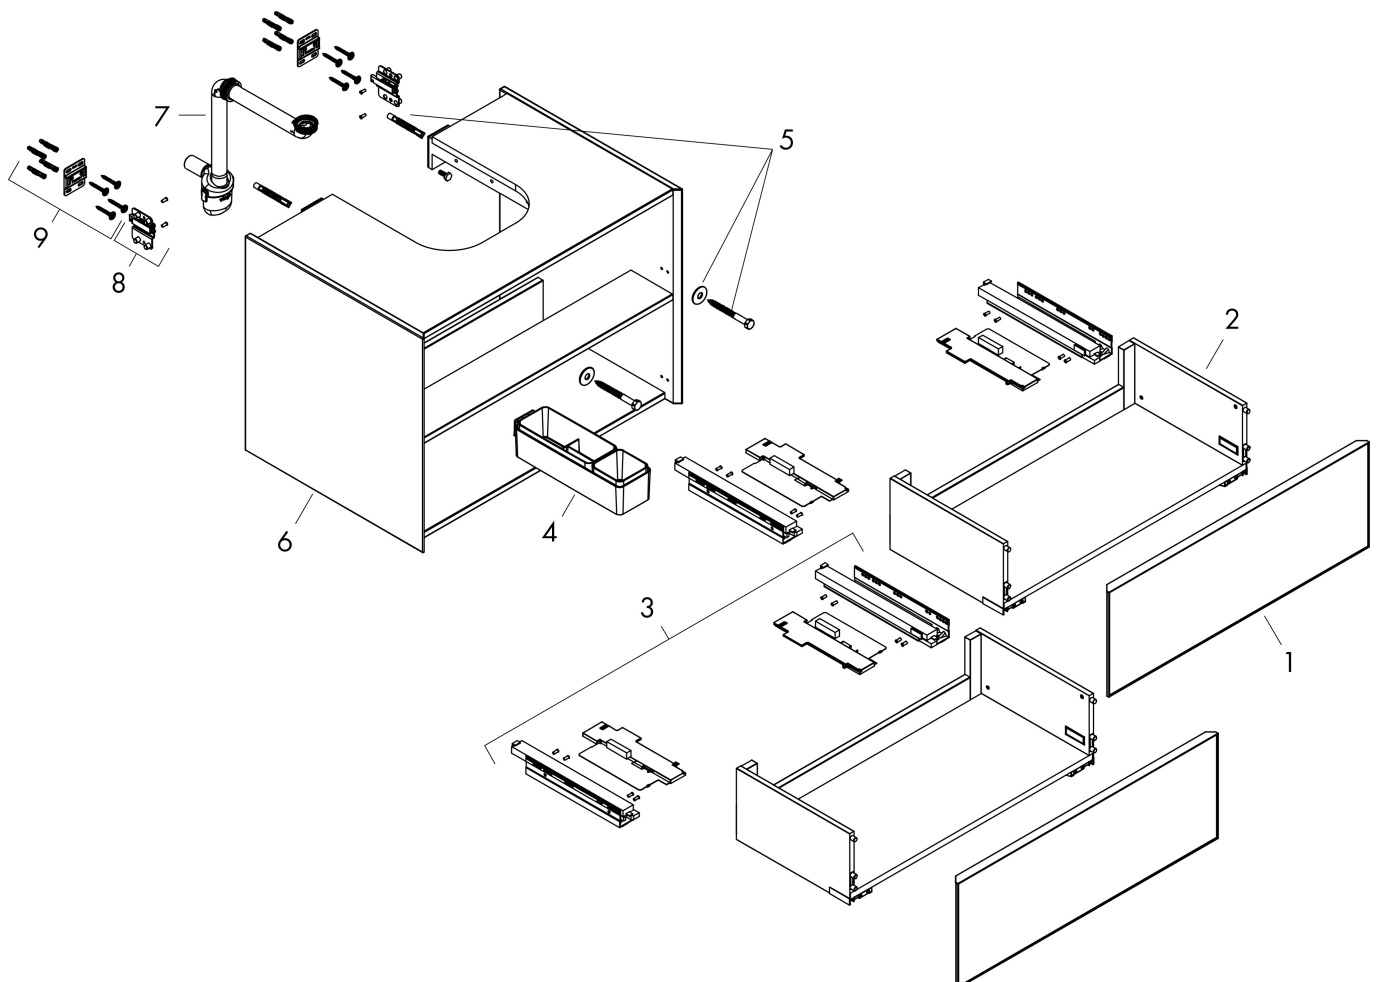

Produktbild

Ritning

Funktioner

- består av: underskåp för tvättbord, lådindelare basuppsättning, platsbesparande vattenlås
- material stomme: MDF
- ytmaterial stomme: lack
- material front: kompakt laminerad skiva
- ytmaterial front: laminat (HPL)
- material frontram: aluminium
- ytmaterial frontram: pulverlack (stomfärg)
- SmoothSurface: slät och jämn för en fantastisk känsla
- AntiFingerprint: motverkar fingeravtryck
- MoistureProof: hållbart material anpassat för fuktiga miljöer
- utan handtag
- öppnas med PushOpen-funktion
- öppningstyp: helt utdragbar
- 2 lådor
- utan utskärning för vattenlås
- dörrgångjärn: vänster
- SoftClose, för mjuk och tyst stängning
- individuellt och flexibelt förvaringsutrymme tack vare invändig uppdelning
- 1 basuppsättning lådindelare ingår
- 1 platsbesparande vattenlås ingår med vattentätning 50 mm
- väggmonterad
- monteringsstillstånd: förmonterad
- med befästningsmaterial

Teknologi

Certifikat

Varumärke
Art. Namn

hansgrohe
Xevolos E Kommod matt skiffergrå 780/550 med 2 lådor för bänkskiva och
bänkmonterat tvättställ med slipad undersida

Art. Nr.

54189730

RSK-nr.

8847418

Ytskikt

Ytfinish stomme: Matt skiffergrå, Ytfinish front: Mörk ek

Pos

1

Reservdelsritning för byggnadsår: >09/23

Varumärke hansgrohe
 Art. Namn **Xevolos E** Kommod matt skiffergrå 780/550 med 2 lådor för bänkskiva och bänkmonterat tvättställ med slipad undersida
 Art. Nr. 54189730
 RSK-nr. 8847418
 Ytskikt Yfinish stomme: Matt skiffergrå, Yfinish front: Mörk ek
 Pos 1