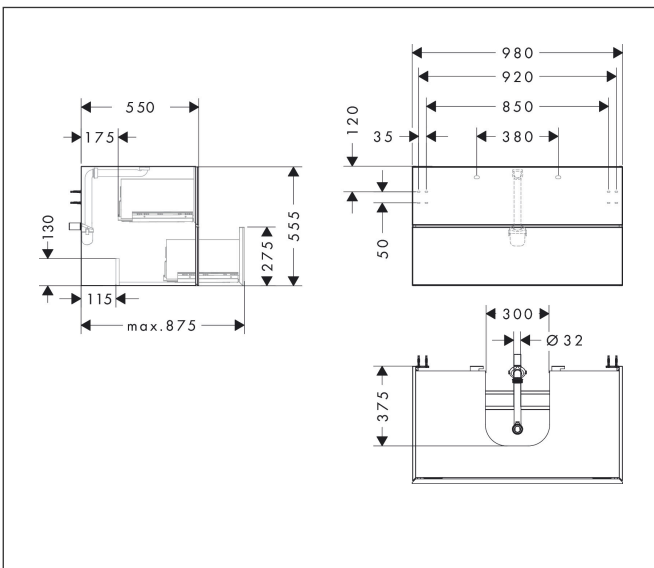

Varumärke
Art. Namn

hansgrohe
Xevolos E Kommod matt sandbeige 980/550 med 2 lådor för bänkskiva och
bänkmonterat tvättställ med slipad undersida

Art. Nr.
RSK-nr.

54191390
8847423

Ytskikt
Pos

Yfinish stomme: Matt sandbeige, Yfinish front: Mönstrad brons
1

Produktbild

Ritning

Funktioner

- består av: underskåp för tvättbord, lådindelare basuppsättning, platsbesparande vattenlås
- material stomme: MDF
- ytmaterial stomme: lack
- material front: keramik
- ytmaterial front: keramik med mikrotextur
- material frontram: aluminium
- ytmaterial frontram: pulverlack (stomfärg)
- SmoothSurface: slät och jämn för en fantastisk känsla
- AntiFingerprint: motverkar fingeravtryck
- MoistureProof: hållbart material anpassat för fuktiga miljöer
- utan handtag
- öppnas med PushOpen-funktion
- öppningstyp: helt utdragbar
- 2 lådor
- utan utskärning för vattenlås
- SoftClose, för mjuk och tyst stängning
- individuellt och flexibelt förvaringsutrymme tack vare invändig uppdelning
- 2 basuppsättningar med lådindelare igår
- 1 platsbesparande vattenlås ingår med vattentätning 50 mm
- väggmonterad
- monteringsstillstånd: förmonterad
- med befästningsmaterial
- Aluminiumram i stommens färg