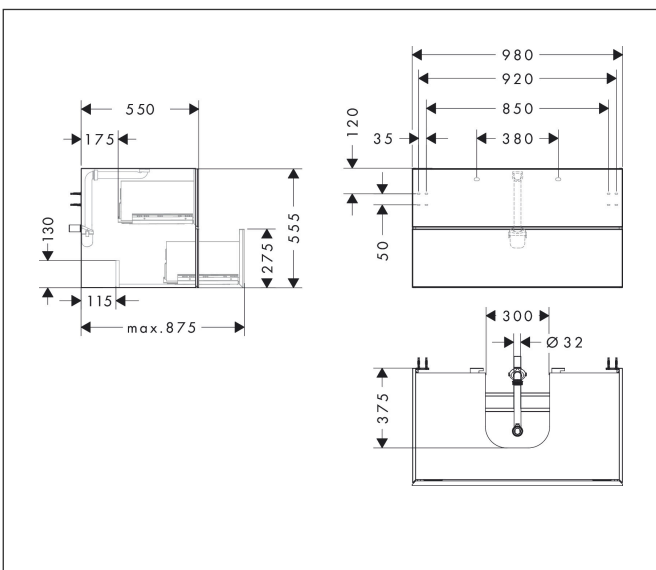

Varumärke
Art. Namn

hansgrohe

Xevolos E Kommod matt sandbeige 980/550 med 2 lådor för bänkskiva och bänkmonterat tvättställ med slipad undersida

Art. Nr.
RSK-nr.

54191730

8847424

Ytskikt
Pos

Yfinish stomme: Matt sandbeige, Yfinish front: Mörk ek

1

Produktbild

Funktioner

- består av: underskåp för tvättbord, lådindelare basuppsättning, platsbesparande vattenlås
- material stomme: MDF
- ytmaterial stomme: lack
- material front: kompakt laminerad skiva
- ytmaterial front: laminat (HPL)
- material frontram: aluminium
- ytmaterial frontram: pulverlack (stomfärg)
- SmoothSurface: slät och jämn för en fantastisk känsla
- AntiFingerprint: motverkar fingeravtryck
- MoistureProof: hållbart material anpassat för fuktiga miljöer
- utan handtag
- öppnas med PushOpen-funktion
- öppningstyp: helt utdragbar
- 2 lådor
- utan utskärning för vattenlås
- SoftClose, för mjuk och tyst stängning
- individuellt och flexibelt förvaringsutrymme tack vare invärdig uppdelning
- 2 basuppsättningar med lådindelare igår
- 1 platsbesparande vattenlås ingår med vattentätning 50 mm
- väggmonterad
- monteringsstillstånd: förmonterad
- med befästningsmaterial
- Aluminiumram i stommens färg

Ritning

Teknologi

Certifikat