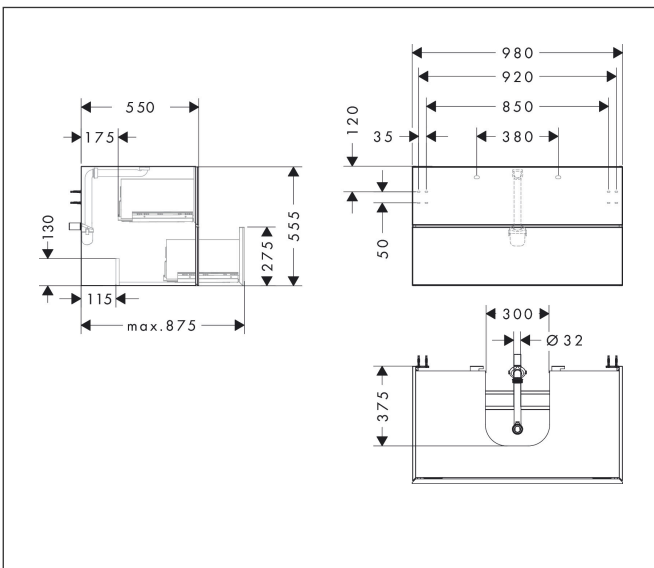

Varumärke
Art. Namn

hansgrohe
Xevolos E Kommod matt skiffergrå 980/550 med 2 lådor för bänkskiva och
bänkmonterat tvättställ med slipad undersida

Art. Nr.
RSK-nr.

54192390
8847426

Ytskikt
Pos

Yfinish stomme: Matt skiffergrå, Yfinish front: Mönstrad brons
1

Produktbild

Ritning

Funktioner

- består av: underskåp för tvättbord, lådindelare basuppsättning, platsbesparande vattenlås
- material stomme: MDF
- ytmaterial stomme: lack
- material front: keramik
- ytmaterial front: keramik med mikrotextur
- material frontram: aluminium
- ytmaterial frontram: pulverlack (stomfärg)
- SmoothSurface: slät och jämn för en fantastisk känsla
- AntiFingerprint: motverkar fingeravtryck
- MoistureProof: hållbart material anpassat för fuktiga miljöer
- utan handtag
- öppnas med PushOpen-funktion
- öppningstyp: helt utdragbar
- 2 lådor
- utan utskärning för vattenlås
- SoftClose, för mjuk och tyst stängning
- individuellt och flexibelt förvaringsutrymme tack vare invändig uppdelning
- 1 basuppsättning lådindelare ingår
- 1 platsbesparande vattenlås ingår med vattentätning 50 mm
- väggmonterad
- monteringsstillstånd: förmonterad
- med befästningsmaterial
- Aluminiumram i stommens färg