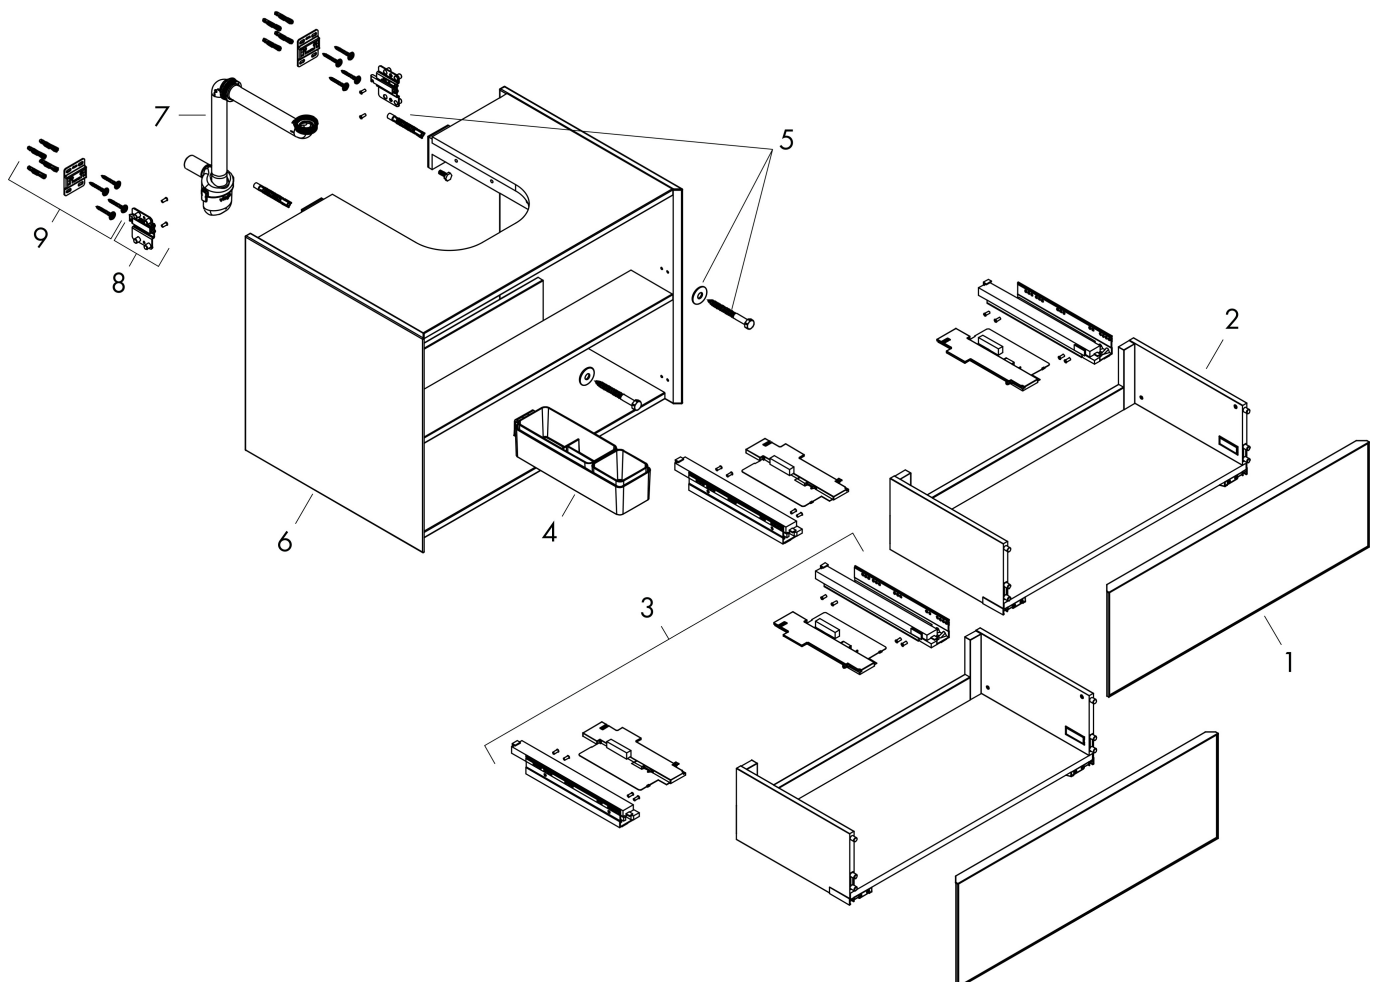

Varumärke	hansgrohe
Art. Namn	Xevolos E Kommod matt skiffergrå 980/550 med 2 lådor för bänkskiva och bänkmonterat tvättställ med slipad undersida
Art. Nr.	54192770
RSK-nr.	8847428
Ytskikt	Ytfinish stomme: Matt skiffergrå, Ytfinish front: Metallisk skiffergrå
Pos	1

Reservdelsritning för byggnadsår: >09/23