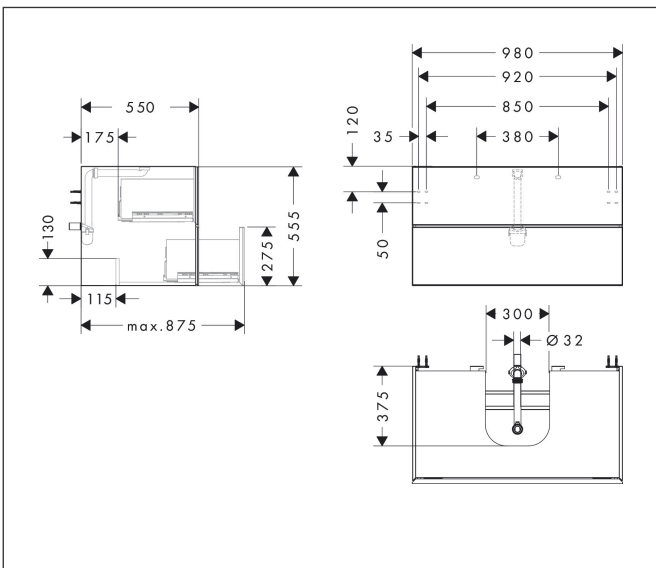

Varumärke
Art. Namn

hansgrohe
Xevolos E Kommod matt skiffergrå 980/550 med 2 lådor för bänkskiva och
bänkmonterat tvättställ med slipad undersida

Art. Nr.
RSK-nr.
Ytskikt
Pos

54192770
8847428
Yfinish stomme: Matt skiffergrå, Yfinish front: Metallisk skiffergrå
1

Produktbild

Ritning

Funktioner

- består av: underskåp för tvättbord, lådindelare basuppsättning, platsbesparande vattenlås
- material stomme: MDF
- ytmaterial stomme: lack
- material front: glas
- ytmaterial front: metallisk (satin)
- material frontram: aluminium
- ytmaterial frontram: pulverlack (stomfärg)
- SmoothSurface: slät och jämn för en fantastisk känsla
- AntiFingerprint: motverkar fingeravtryck
- MoistureProof: hållbart material anpassat för fuktiga miljöer
- utan handtag
- öppnas med PushOpen-funktion
- öppningstyp: helt utdragbar
- 2 lådor
- utan utskärning för vattenlås
- SoftClose, för mjuk och tyst stängning
- individuellt och flexibelt förvaringsutrymme tack vare invändig uppdelning
- 1 basuppsättning lådindelare ingår
- 1 platsbesparande vattenlås ingår med vattentätning 50 mm
- väggmonterad
- monteringsställstånd: förmonterad
- med befästningsmaterial
- Aluminiumram i stommens färg

Teknologi

Certifikat