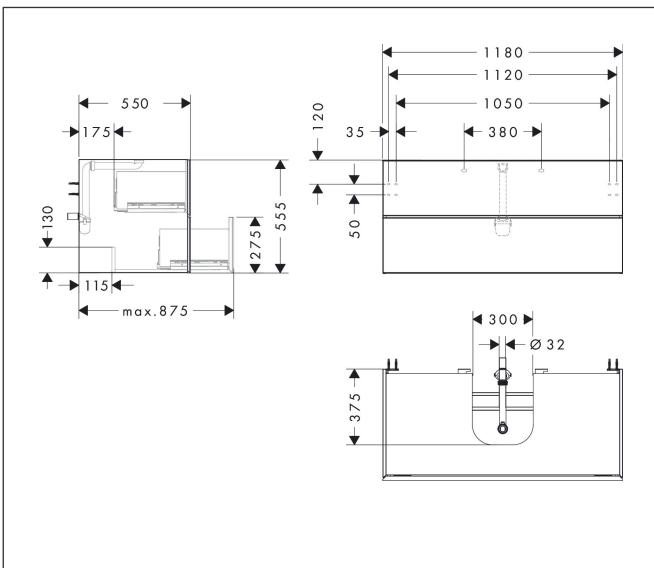

Varumärke
Art. Namn

hansgrohe
Xevolos E Kommod matt vit 1180/550 med 2 lådor för bänkskiva och
bänkmonterat tvättställ med slipad undersida

Art. Nr.
RSK-nr.

54193730
8847431

Ytskikt
Pos

Yfinish stomme: Matt vit, Yfinish front: Mörk ek
1

Produktbild

Ritning

Funktioner

- består av: underskåp för tvättbord, lådindelare basuppsättning, platsbesparande vattenlås
- material stomme: MDF
- ytmaterial stomme: lack
- material front: kompakt laminerad skiva
- ytmaterial front: laminat (HPL)
- material frontram: aluminium
- ytmaterial frontram: pulverlack (stomfärg)
- SmoothSurface: slät och jämn för en fantastisk känsla
- AntiFingerprint: motverkar fingeravtryck
- MoistureProof: hållbart material anpassat för fuktiga miljöer
- utan handtag
- öppnas med PushOpen-funktion
- öppningstyp: helt utdragbar
- 2 lådor
- utan utskärning för vattenlås
- SoftClose, för mjuk och tyst stängning
- individuellt och flexibelt förvaringsutrymme tack vare invändig uppdelning
- 2 basuppsättningar med lådindelare igår
- 1 platsbesparande vattenlås ingår med vattentätning 50 mm
- väggmonterad
- monteringsstillstånd: förmonterad
- med befästningsmaterial
- Aluminiumram i stommens färg