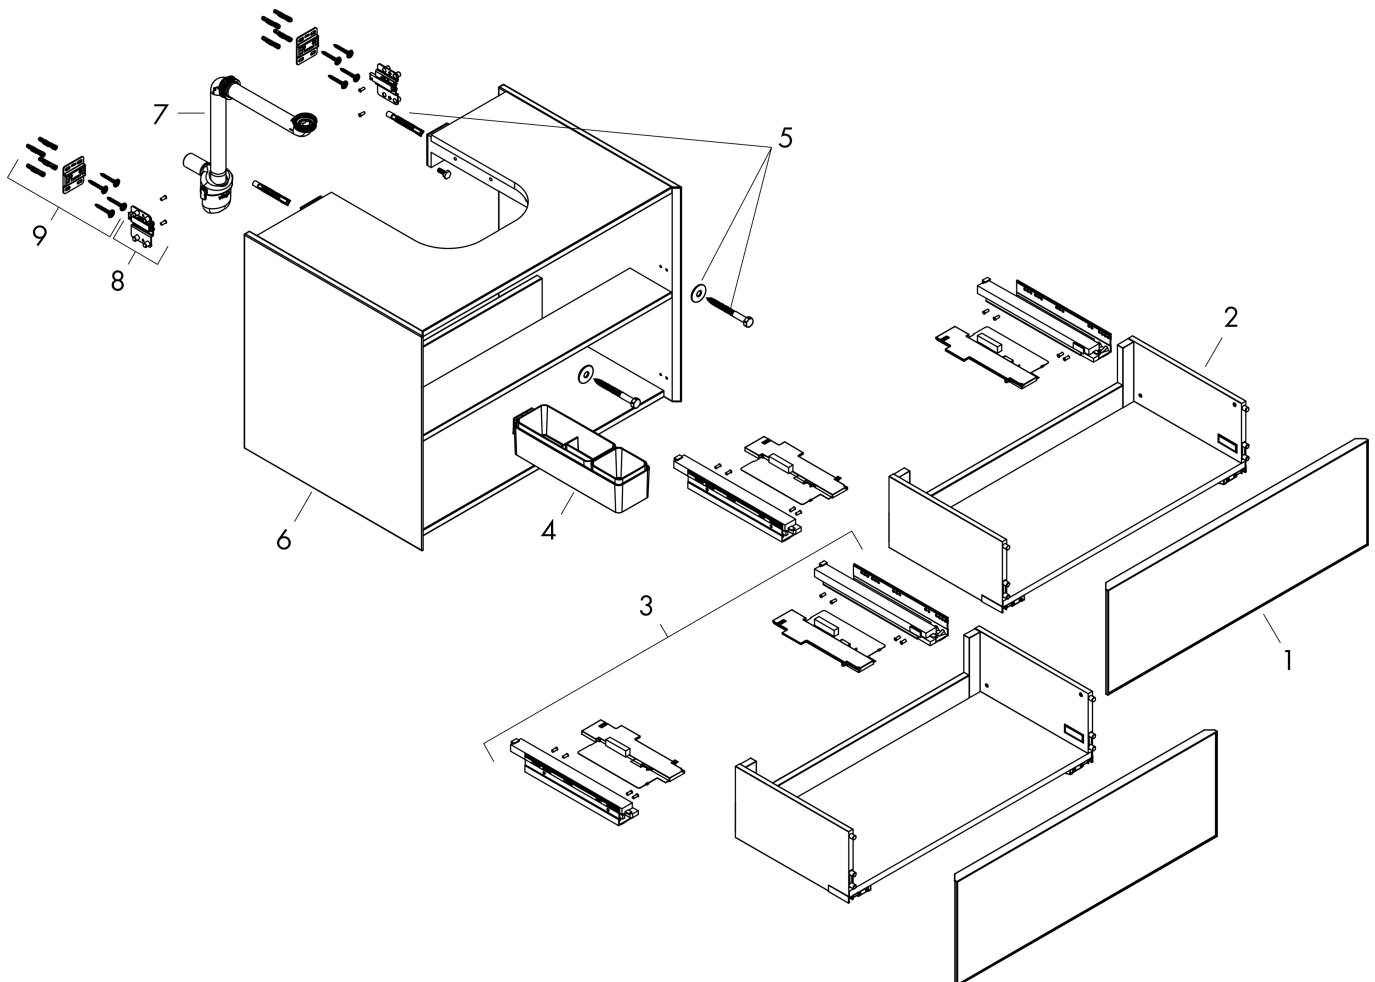

Produktbild

Funktioner

- består av: underskåp för tvättbord, lådindelare basuppsättning, platsbesparande vattenlås
- material stomme: MDF
- ytmaterial stomme: lack
- material front: keramik
- ytmaterial front: keramik med mikrotextur
- material frontram: aluminium
- ytmaterial frontram: pulverlack (stomfärg)
- SmoothSurface: slät och jämn för en fantastisk känsla
- AntiFingerprint: motverkar fingeravtryck
- MoistureProof: hållbart material anpassat för fuktiga miljöer
- utan handtag
- öppnas med PushOpen-funktion
- öppningstyp: helt utdragbar
- 2 lådor
- utan utskärning för vattenlås
- SoftClose, för mjuk och tyst stängning
- individuellt och flexibelt förvaringsutrymme tack vare invändig uppdelning
- 2 basuppsättningar med lådindelare igår
- 1 platsbesparande vattenlås ingår med vattentätning 50 mm
- väggmonterad
- monteringsstillstånd: förmonterad
- med befästningsmaterial
- Aluminiumram i stommens färg

Ritning

Teknologi

Certifikat

Varumärke	hansgrohe
Art. Namn	Xevolos E Kommod matt sandbeige 1180/550 med 2 lådor för bänkskiva och bänkmonterat tvättställ med slipad undersida
Art. Nr.	54194390
RSK-nr.	8847432
Ytskikt	Yfinish stomme: Matt sandbeige, Yfinish front: Mönstrad brons
Pos	1

Reservdelssritning för byggnadsår: >09/23

Varumärke hansgrohe
 Art. Namn **Xevolos E** Kommod matt sandbeige 1180/550 med 2 lådor för bänkskiva och bänkmonterat tvättställ med slipad undersida
 Art. Nr. 54194390
 RSK-nr. 8847432
 Ytskikt Yfinish stomme: Matt sandbeige, Yfinish front: Mönstrad brons
 Pos 1