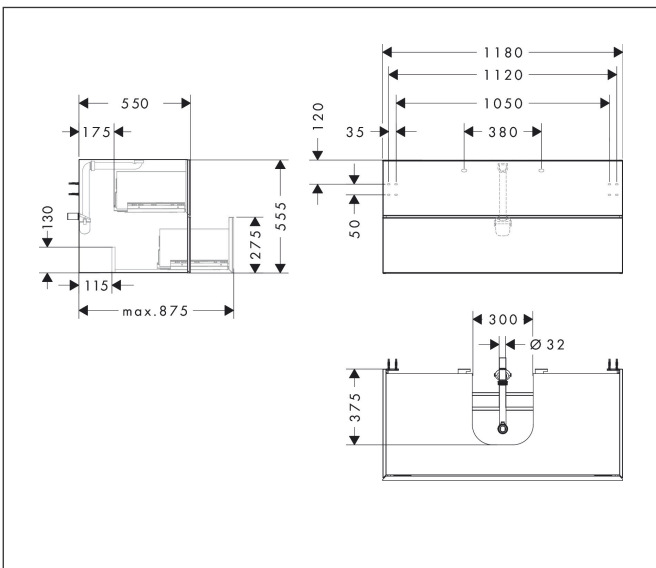

Varumärke
Art. Namn

hansgrohe

Xevolos E Kommod matt sandbeige 1180/550 med 2 lådor för bänkskiva och bänkmonterat tvättställ med slipad undersida

Art. Nr.
RSK-nr.

54194390
8847432

Ytskikt
Pos

Yfinish stomme: Matt sandbeige, Yfinish front: Mönstrad brons
1

Produktbild

Funktioner

- består av: underskåp för tvättbord, lådindelare basuppsättning, platsbesparande vattenlås
- material stomme: MDF
- ytmaterial stomme: lack
- material front: keramik
- ytmaterial front: keramik med mikrotextur
- material frontram: aluminium
- ytmaterial frontram: pulverlack (stomfärg)
- SmoothSurface: slät och jämn för en fantastisk känsla
- AntiFingerprint: motverkar fingeravtryck
- MoistureProof: hållbart material anpassat för fuktiga miljöer
- utan handtag
- öppnas med PushOpen-funktion
- öppningstyp: helt utdragbar
- 2 lådor
- utan utskärning för vattenlås
- SoftClose, för mjuk och tyst stängning
- individuellt och flexibelt förvaringsutrymme tack vare invändig uppdelning
- 2 basuppsättningar med lådindelare igår
- 1 platsbesparande vattenlås ingår med vattentätning 50 mm
- väggmonterad
- monteringsstillstånd: förmonterad
- med befästningsmaterial
- Aluminiumram i stommens färg

Ritning

Teknologi

Certifikat