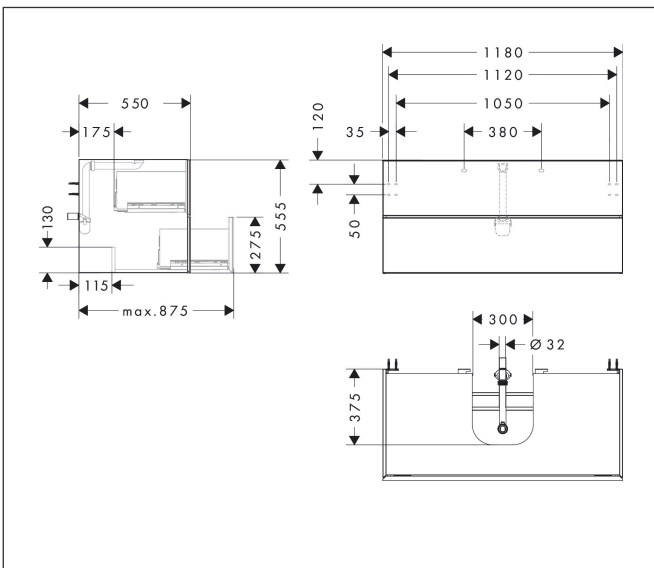

Varumärke
Art. Namn

hansgrohe

Xevolos E Kommod matt sandbeige 1180/550 med 2 lådor för bänkskiva och bänkmonterat tvättställ med slipad undersida

Art. Nr.

54194730

RSK-nr.

8847433

Ytskikt

Yfinish stomme: Matt sandbeige, Yfinish front: Mörk ek

Pos

1

Produktbild

Ritning

Funktioner

- består av: underskåp för tvättbord, lådindelare basuppsättning, platsbesparande vattenlås
- material stomme: MDF
- ytmaterial stomme: lack
- material front: kompakt laminerad skiva
- ytmaterial front: laminat (HPL)
- material frontram: aluminium
- ytmaterial frontram: pulverlack (stomfärg)
- SmoothSurface: slät och jämn för en fantastisk känsla
- AntiFingerprint: motverkar fingeravtryck
- MoistureProof: hållbart material anpassat för fuktiga miljöer
- utan handtag
- öppnas med PushOpen-funktion
- öppningstyp: helt utdragbar
- 2 lådor
- utan utskärning för vattenlås
- SoftClose, för mjuk och tyst stängning
- individuellt och flexibelt förvaringsutrymme tack vare invändig uppdelning
- 2 basuppsättningar med lådindelare igår
- 1 platsbesparande vattenlås ingår med vattentätning 50 mm
- väggmonterad
- monteringsstillstånd: förmonterad
- med befästningsmaterial
- Aluminiumram i stommens färg

Teknologi

Certifikat