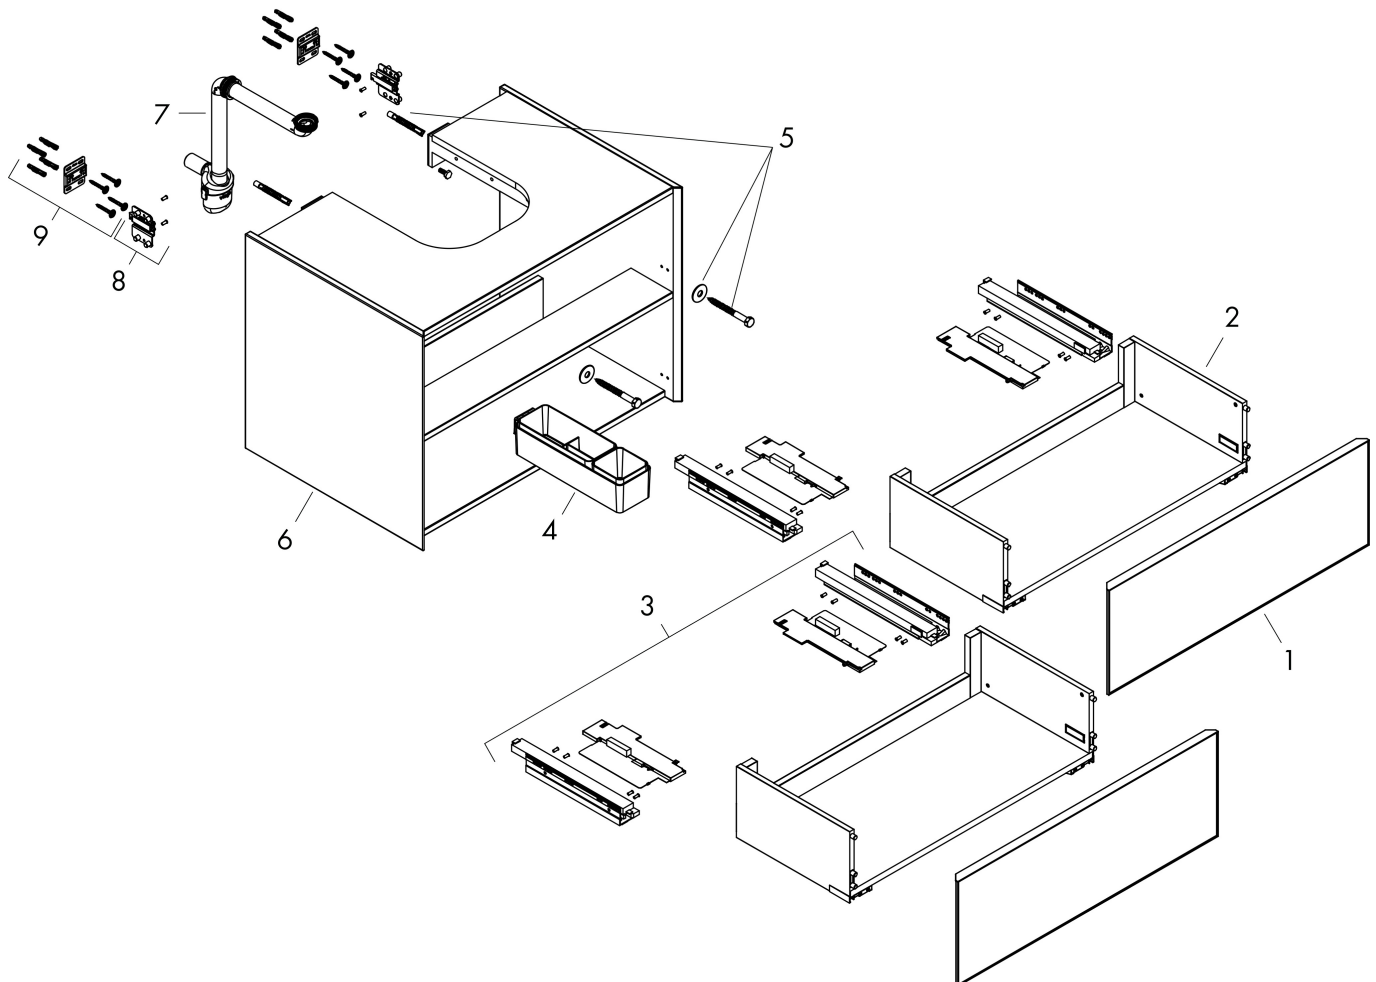

Varumärke	hansgrohe
Art. Namn	Xevolos E Kommod matt sandbeige 1180/550 med 2 lådor för bänkskiva och bänkmonterat tvättställ med slipad undersida
Art. Nr.	54194730
RSK-nr.	8847433
Ytskikt	Ytfinish stomme: Matt sandbeige, Ytfinish front: Mörk ek
Pos	1

Reservdelsritning för byggnadsår: >09/23