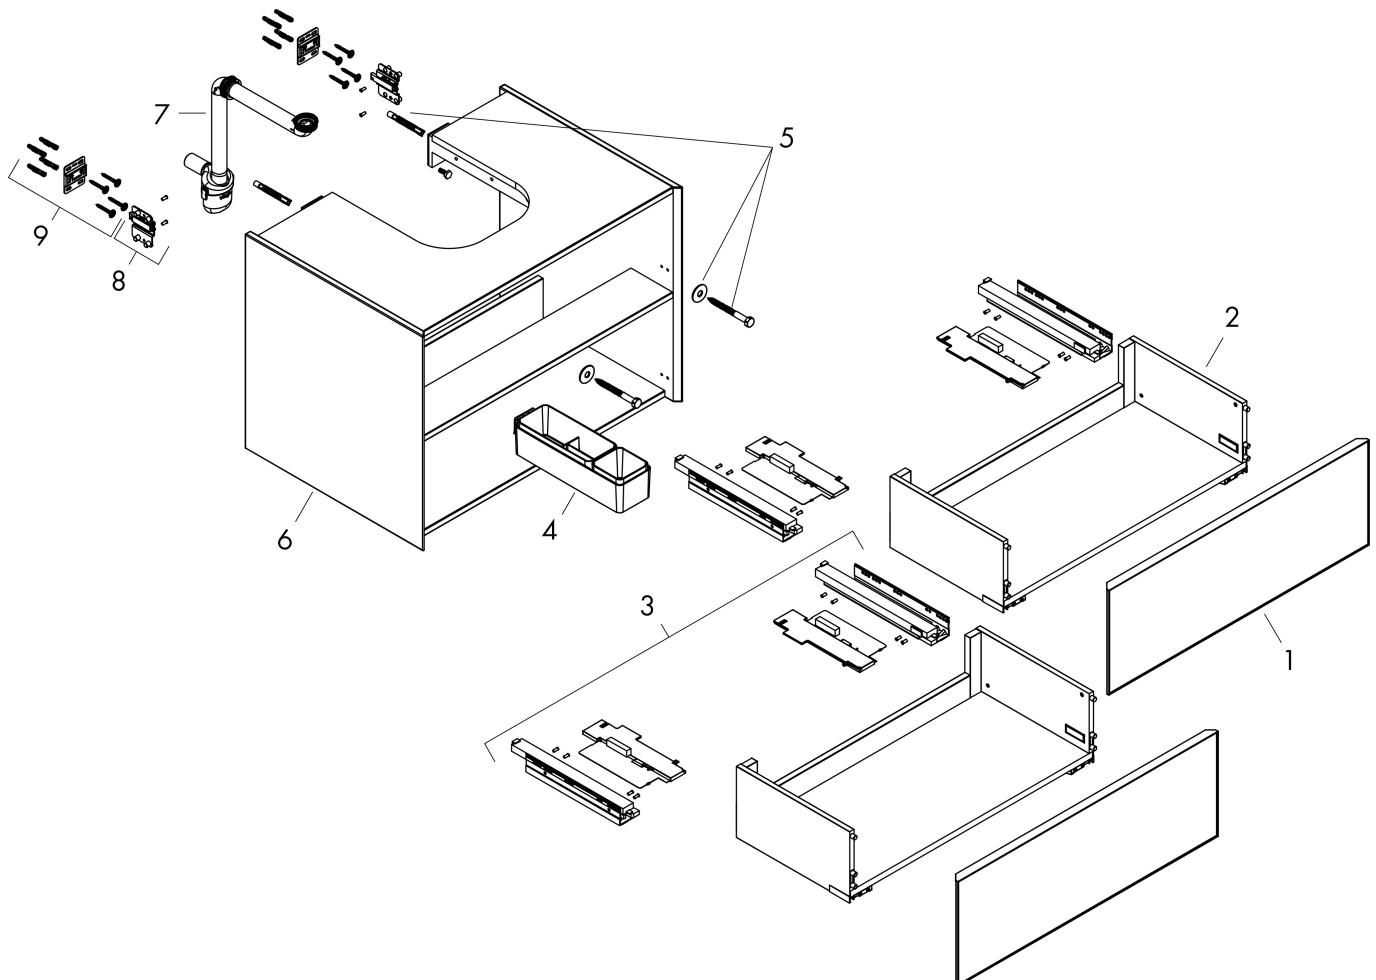

Yfinish stomme: Matt sandbeige, Yfinish front: Metallisk sandbeige

Pos

1

Produktbild

Ritning

Funktioner

- består av: underskåp för tvättbord, lådindelare basuppsättning, platsbesparande vattenlås
- material stomme: MDF
- ytmaterial stomme: lack
- material front: glas
- ytmaterial front: metallisk (satin)
- material frontram: aluminium
- ytmaterial frontram: pulverlack (stomfärg)
- SmoothSurface: slät och jämn för en fantastisk känsla
- AntiFingerprint: motverkar fingeravtryck
- MoistureProof: hållbart material anpassat för fuktiga miljöer
- utan handtag
- öppnas med PushOpen-funktion
- öppningstyp: helt utdragbar
- 2 lådor
- utan utskärning för vattenlås
- SoftClose, för mjuk och tyst stängning
- individuellt och flexibelt förvaringsutrymme tack vare invändig uppdelning
- 2 basuppsättningar med lådindelare igår
- 1 platsbesparande vattenlås ingår med vattentätning 50 mm
- väggmonterad
- monteringsstillstånd: förmonterad
- med befästningsmaterial
- Aluminiumram i stommens färg

Teknologi

Certifikat

Varumärke	hansgrohe
Art. Namn	Xevolos E Kommod matt sandbeige 1180/550 med 2 lådor för bänkskiva och bänkmonterat tvättställ med slipad undersida
Art. Nr.	54194790
RSK-nr.	8847434
Ytskikt	Ytfinish stomme: Matt sandbeige, Ytfinish front: Metallisk sandbeige
Pos	1

Reservdelsritning för byggnadsår: >09/23

Varumärke hansgrohe
 Art. Namn **Xevolos E** Kommod matt sandbeige 1180/550 med 2 lådor för bänkskiva och bänkmonterat tvättställ med slipad undersida
 Art. Nr. 54194790
 RSK-nr. 8847434
 Ytskikt Yfinish stomme: Matt sandbeige, Yfinish front: Metallisk sandbeige
 Pos 1