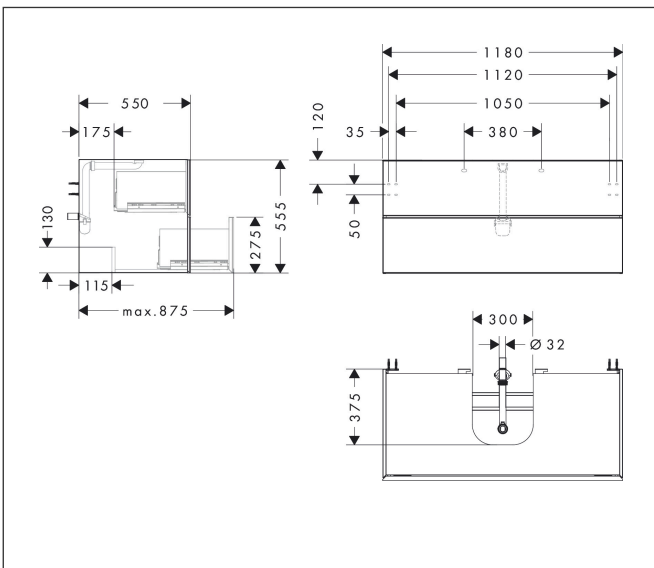

Ritning

Funktioner

- består av: underskåp för tvättbord, lådindelare basuppsättning, platsbesparande vattenlås
- material stomme: MDF
- ytmaterial stomme: lack
- material front: glas
- ytmaterial front: metallisk (satin)
- material frontram: aluminium
- ytmaterial frontram: pulverlack (stomfärg)
- SmoothSurface: slät och jämn för en fantastisk känsla
- AntiFingerprint: motverkar fingeravtryck
- MoistureProof: hållbart material anpassat för fuktiga miljöer
- utan handtag
- öppnas med PushOpen-funktion
- öppningstyp: helt utdragbar
- 2 lådor
- utan utskärning för vattenlås
- SoftClose, för mjuk och tyst stängning
- individuellt och flexibelt förvaringsutrymme tack vare invändig uppdelning
- 2 basuppsättningar med lådindelare igår
- 1 platsbesparande vattenlås ingår med vattentätning 50 mm
- väggmonterad
- monteringsstillstånd: förmonterad
- med befästningsmaterial
- Aluminiumram i stommens färg

Teknologi

Certifikat