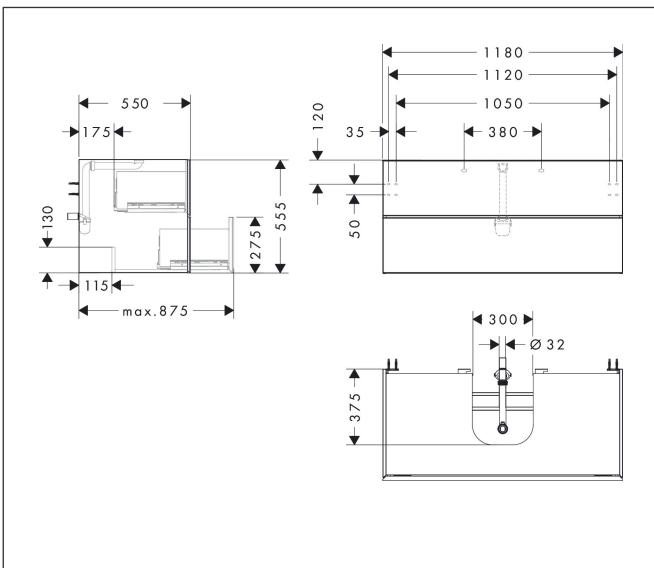

Varumärke
Art. Namn

hansgrohe
Xevolos E Kommod matt skiffergrå 1180/550 med 2 lådor för bänkskiva och
bänkmonterat tvättställ med slipad undersida

Art. Nr.
RSK-nr.

54195390
8847435

Ytskikt
Pos

Yfinish stomme: Matt skiffergrå, Yfinish front: Mönstrad brons
1

Produktbild

Ritning

Funktioner

- består av: underskåp för tvättbord, lådindelare basuppsättning, platsbesparande vattenlås
- material stomme: MDF
- ytmaterial stomme: lack
- material front: keramik
- ytmaterial front: keramik med mikrotextur
- material frontram: aluminium
- ytmaterial frontram: pulverlack (stomfärg)
- SmoothSurface: slät och jämn för en fantastisk känsla
- AntiFingerprint: motverkar fingeravtryck
- MoistureProof: hållbart material anpassat för fuktiga miljöer
- utan handtag
- öppnas med PushOpen-funktion
- öppningstyp: helt utdragbar
- 2 lådor
- utan utskärning för vattenlås
- SoftClose, för mjuk och tyst stängning
- individuellt och flexibelt förvaringsutrymme tack vare invärdig uppdelning
- 2 basuppsättningar med lådindelare igår
- 1 platsbesparande vattenlås ingår med vattentätning 50 mm
- väggmonterad
- monteringsstillstånd: förmonterad
- med befästningsmaterial
- Aluminiumram i stommens färg