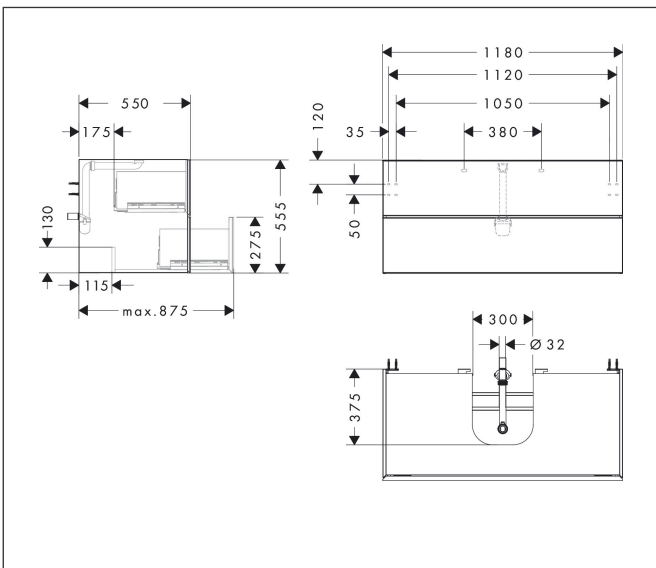

Varumärke
Art. Namn

hansgrohe
Xevolos E Kommod matt skiffergrå 1180/550 med 2 lådor för bänkskiva och
bänkmonterat tvättställ med slipad undersida

Art. Nr.
RSK-nr.
Ytskikt
Pos

54195770
8847437
Yfinish stomme: Matt skiffergrå, Yfinish front: Metallisk skiffergrå
1

Produktbild

Ritning

Funktioner

- består av: underskåp för tvättbord, lådindelare basuppsättning, platsbesparande vattenlås
- material stomme: MDF
- ytmaterial stomme: lack
- material front: glas
- ytmaterial front: metallisk (satin)
- material frontram: aluminium
- ytmaterial frontram: pulverlack (stomfärg)
- SmoothSurface: slät och jämn för en fantastisk känsla
- AntiFingerprint: motverkar fingeravtryck
- MoistureProof: hållbart material anpassat för fuktiga miljöer
- utan handtag
- öppnas med PushOpen-funktion
- öppningstyp: helt utdragbar
- 2 lådor
- utan utskärning för vattenlås
- SoftClose, för mjuk och tyst stängning
- individuellt och flexibelt förvaringsutrymme tack vare invändig uppdelning
- 2 basuppsättningar med lådindelare igår
- 1 platsbesparande vattenlås ingår med vattentätning 50 mm
- väggmonterad
- monteringsstillstånd: förmonterad
- med befästningsmaterial
- Aluminiumram i stommens färg