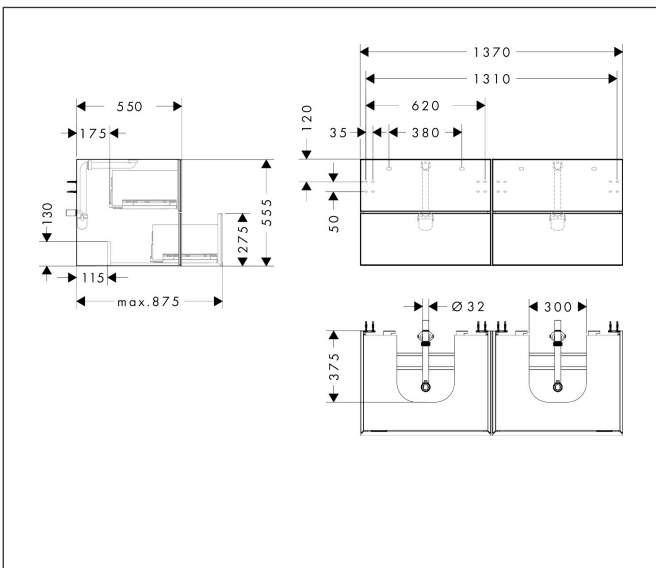

Varumärke
Art. Namn

hansgrohe
Xevelos E Kommod matt vit 1370/550 med 4 lådor för bänkskiva och 2
bänkmonterade tvättställ med slipad undersida

Art. Nr.
RSK-nr.
Ytskikt
Pos

54196320
8847438
Yfinish stomme: Matt vit, Yfinish front: Metallisk vit
1

Produktbild

Funktioner

- består av: underskåp för tvättbord, lådindelare basuppsättning, platsbesparande vattenlås
- material stomme: MDF
- ytmaterial stomme: lack
- material front: glas
- ytmaterial front: metallisk (satin)
- material frontram: aluminium
- ytmaterial frontram: pulverlack (stomfärg)
- SmoothSurface: slät och jämn för en fantastisk känsla
- AntiFingerprint: motverkar fingeravtryck
- MoistureProof: hållbart material anpassat för fuktiga miljöer
- utan handtag
- öppnas med PushOpen-funktion
- öppningstyp: helt utdragbar
- 4 lådor
- utan utskärning för vattenlås
- SoftClose, för mjuk och tyst stängning
- individuellt och flexibelt förvaringsutrymme tack vare invändig uppdelning
- 2 basuppsättningar med lådindelare igår
- 2 platsbesparande vattenlås ingår med vattentätning 50 mm
- väggmonterad
- monteringsstillstånd: förmonterad
- med befästningsmaterial
- Aluminiumram i stommens färg

Ritning

Teknologi

Certifikat