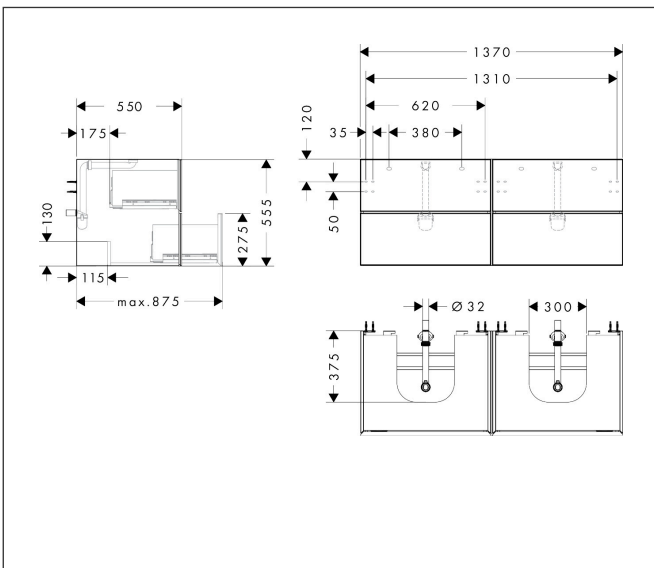

Varumärke
Art. Namn

hansgrohe
Xevolos E Kommod matt vit 1370/550 med 4 lådor för bänkskiva och 2
bänkmonterade tvättställ med slipad undersida

Art. Nr.
RSK-nr.

54196730
8847440

Ytskikt
Pos

Yfinish stomme: Matt vit, Yfinish front: Mörk ek
1

Produktbild

Funktioner

- består av: underskåp för tvättbord, lådindelare basuppsättning, platsbesparande vattenlås
- material stomme: MDF
- ytmaterial stomme: lack
- material front: kompakt laminerad skiva
- ytmaterial front: laminat (HPL)
- material frontram: aluminium
- ytmaterial frontram: pulverlack (stomfärg)
- SmoothSurface: slät och jämn för en fantastisk känsla
- AntiFingerprint: motverkar fingeravtryck
- MoistureProof: hållbart material anpassat för fuktiga miljöer
- utan handtag
- öppnas med PushOpen-funktion
- öppningstyp: helt utdragbar
- 4 lådor
- utan utskärning för vattenlås
- SoftClose, för mjuk och tyst stängning
- individuellt och flexibelt förvaringsutrymme tack vare invändig uppdelning
- 2 basuppsättningar med lådindelare igår
- 2 platsbesparande vattenlås ingår med vattentätning 50 mm
- väggmonterad
- monteringsstillstånd: förmonterad
- med befästningsmaterial
- Aluminiumram i stommens färg

Ritning

Teknologi

Certifikat