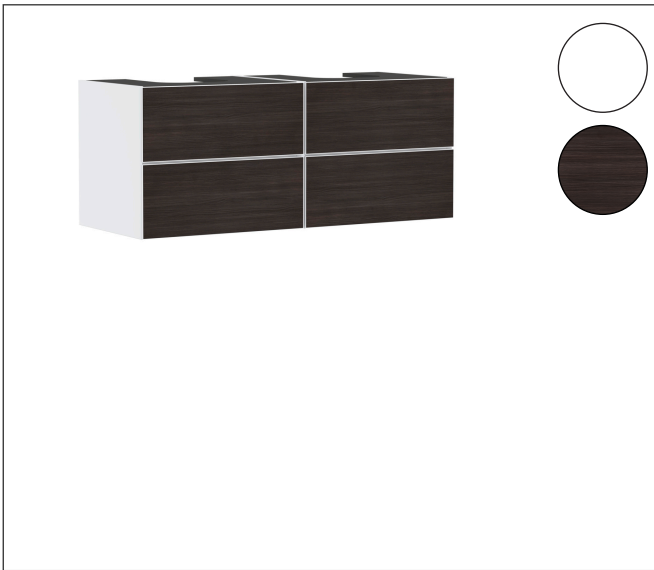

Varumärke  
Art. Namn

hansgrohe  
**Xevolos E** Kommod matt vit 1370/550 med 4 lådor för bänkskiva och 2  
bänkmonterade tvättställ med slipad undersida

Art. Nr.  
RSK-nr.

54196730  
8847440

Ytskikt  
Pos

## Funktioner

- består av: underskåp för tvättbord, lådindelare basuppsättning, platsbesparande vattenlås
- material stomme: MDF
- ytmaterial stomme: lack
- material front: kompakt laminerad skiva
- ytmaterial front: laminat (HPL)
- material frontram: aluminium
- ytmaterial frontram: pulverlack (stomfärg)
- SmoothSurface: slät och jämn för en fantastisk känsla
- AntiFingerprint: motverkar fingeravtryck
- MoistureProof: hållbart material anpassat för fuktiga miljöer
- utan handtag
- öppnas med PushOpen-funktion
- öppningstyp: helt utdragbar
- 4 lådor
- utan utskärning för vattenlås
- SoftClose, för mjuk och tyst stängning
- individuellt och flexibelt förvaringsutrymme tack vare invändig uppdelning
- 2 basuppsättningar med lådindelare igår
- 2 platsbesparande vattenlås ingår med vattentätning 50 mm
- väggmonterad
- monteringsstillstånd: förmonterad
- med befästningsmaterial
- Aluminiumram i stommens färg