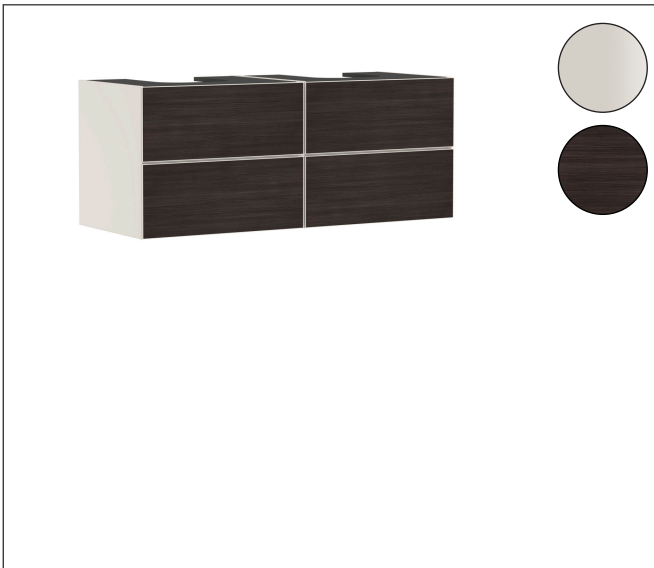

Varumärke
Art. Namn

hansgrohe

Xevolos E Kommod matt sandbeige 1370/550 med 4 lådor för bänkskiva och 2 bänkmonterade tvättställ med slipad undersida

Art. Nr.

54197730

RSK-nr.

8847442

Ytskikt

Yfinish stomme: Matt sandbeige, Yfinish front: Mörk ek

Pos

1

Produktbild

Ritning

Funktioner

- består av: underskåp för tvättbord, lådindelare basuppsättning, platsbesparande vattenlås
- material stomme: MDF
- ytmaterial stomme: lack
- material front: kompakt laminerad skiva
- ytmaterial front: laminat (HPL)
- material frontram: aluminium
- ytmaterial frontram: pulverlack (stomfärg)
- SmoothSurface: slät och jämn för en fantastisk känsla
- AntiFingerprint: motverkar fingeravtryck
- MoistureProof: hållbart material anpassat för fuktiga miljöer
- utan handtag
- öppnas med PushOpen-funktion
- öppningstyp: helt utdragbar
- 4 lådor
- utan utskärning för vattenlås
- SoftClose, för mjuk och tyst stängning
- individuellt och flexibelt förvaringsutrymme tack vare invändig uppdelning
- 2 basuppsättningar med lådindelare igår
- 2 platsbesparande vattenlås ingår med vattentätning 50 mm
- väggmonterad
- monteringsstillstånd: förmonterad
- med befästningsmaterial
- Aluminiumram i stommens färg

Teknologi

Certifikat

Varumärke
Art. Namn

hansgrohe
Xevolos E Kommod matt sandbeige 1370/550 med 4 lådor för bänkskiva och 2
bänkmonterade tvättställ med slipad undersida

Art. Nr.

54197730

RSK-nr.

8847442

Ytskikt

Yfinish stomme: Matt sandbeige, Yfinish front: Mörk ek

Pos

1

Reservdelssritning för byggnadsår: >09/23

Varumärke hansgrohe
 Art. Namn **Xevolos E** Kommod matt sandbeige 1370/550 med 4 lådor för bänkskiva och 2 bänkmonterade tvättställ med slipad undersida
 Art. Nr. 54197730
 RSK-nr. 8847442
 Ytskikt Yfinish stomme: Matt sandbeige, Yfinish front: Mörk ek
 Pos 1