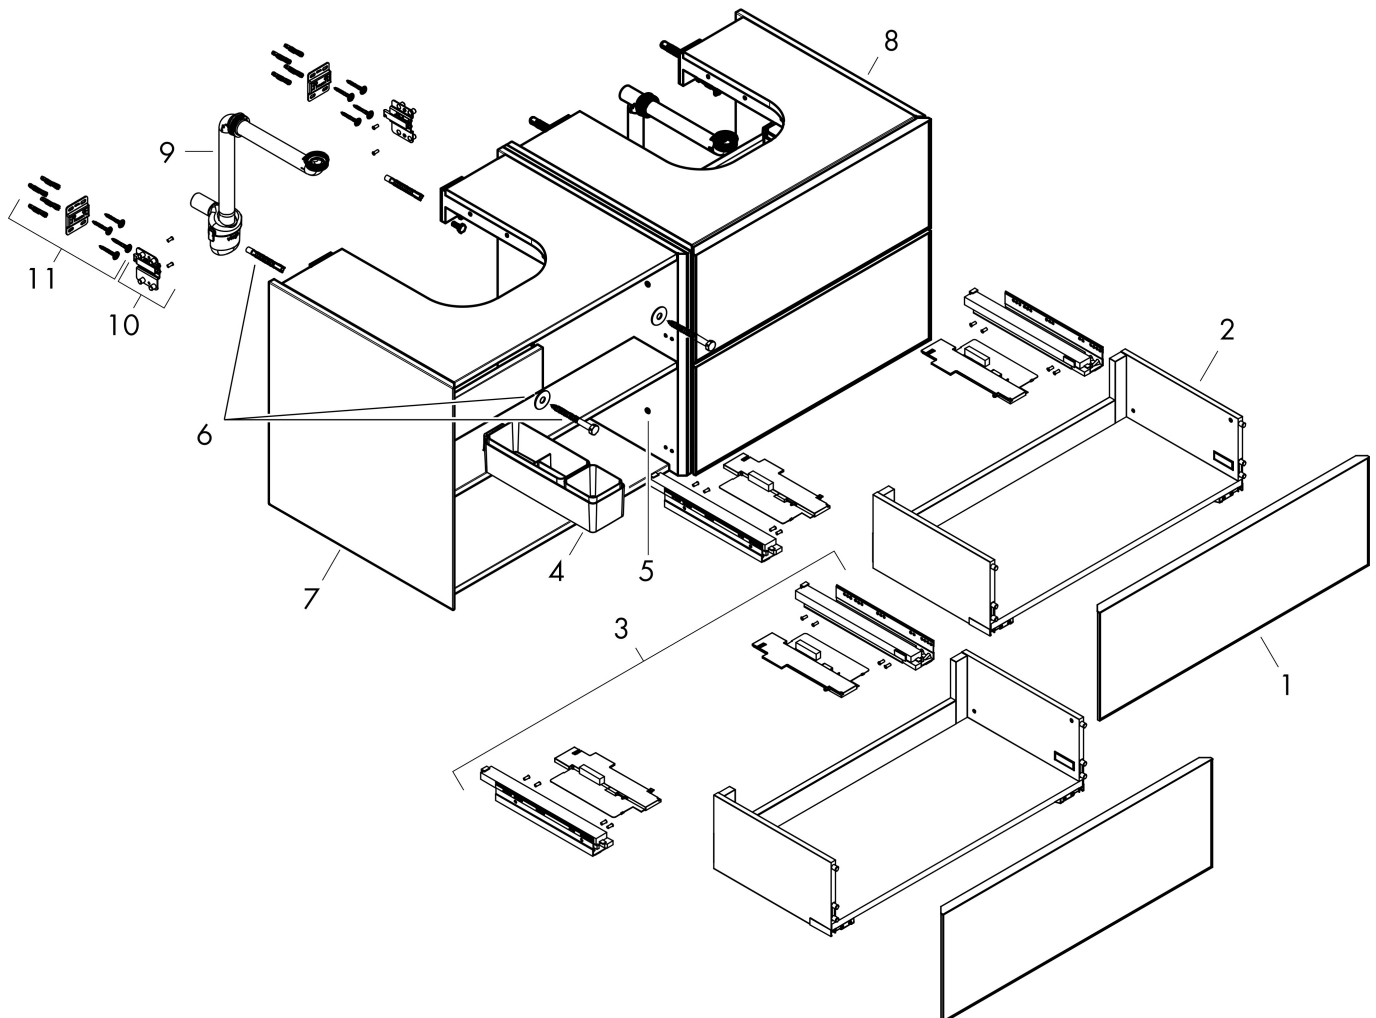

Varumärke
Art. Namn

hansgrohe
Xevolos E Kommod matt sandbeige 1370/550 med 4 lådor för bänkskiva och 2
bänkmonterade tvättställ med slipad undersida

Art. Nr.

54197730

RSK-nr.

8847442

Ytskikt

Yfinish stomme: Matt sandbeige, Yfinish front: Mörk ek

Pos

1

Reservdelssritning för byggnadsår: >09/23