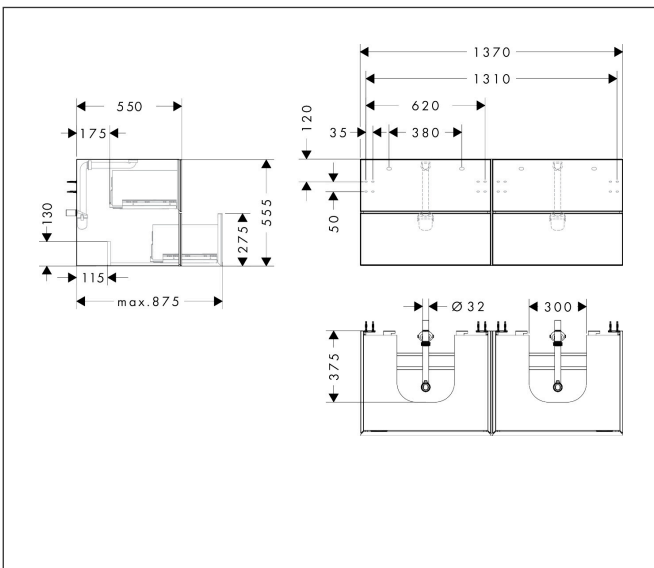

Yfinish stomme: Matt sandbeige, Yfinish front: Mörk ek

Pos

1

Produktbild

Ritning

Funktioner

- består av: underskåp för tvättbord, lådindelare basuppsättning, platsbesparande vattenlås
- material stomme: MDF
- ytmaterial stomme: lack
- material front: kompakt laminerad skiva
- ytmaterial front: laminat (HPL)
- material frontram: aluminium
- ytmaterial frontram: pulverlack (stomfärg)
- SmoothSurface: slät och jämn för en fantastisk känsla
- AntiFingerprint: motverkar fingeravtryck
- MoistureProof: hållbart material anpassat för fuktiga miljöer
- utan handtag
- öppnas med PushOpen-funktion
- öppningstyp: helt utdragbar
- 4 lådor
- utan utskärning för vattenlås
- SoftClose, för mjuk och tyst stängning
- individuellt och flexibelt förvaringsutrymme tack vare invändig uppdelning
- 2 basuppsättningar med lådindelare igår
- 2 platsbesparande vattenlås ingår med vattentätning 50 mm
- väggmonterad
- monteringsstillstånd: förmonterad
- med befästningsmaterial
- Aluminiumram i stommens färg