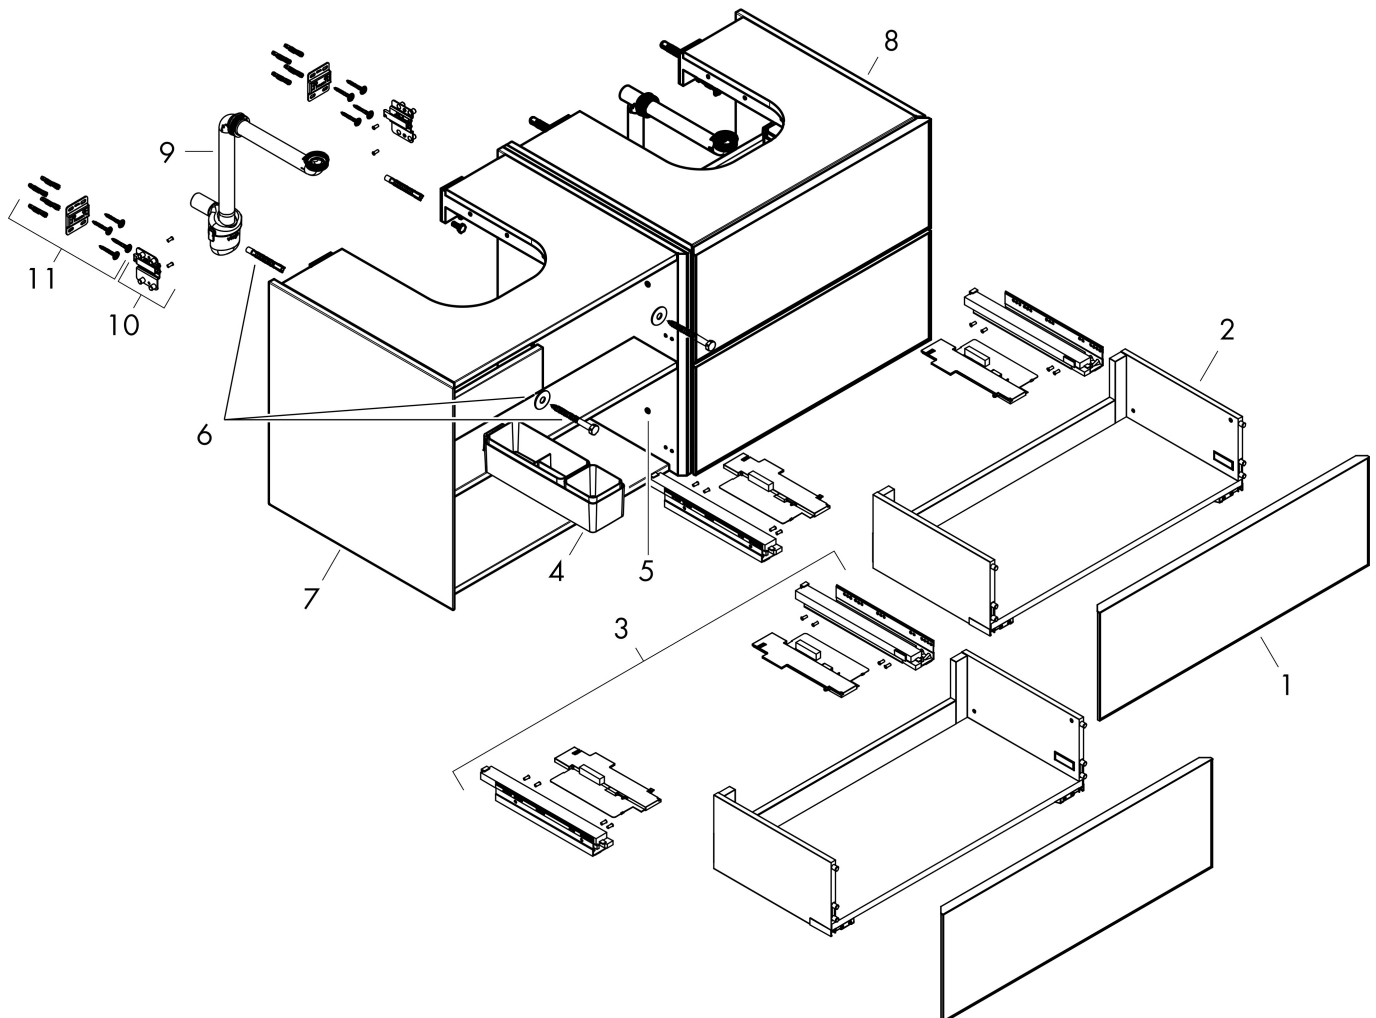

Varumärke
Art. Namn

hansgrohe
Xevolos E Kommod matt sandbeige 1370/550 med 4 lådor för bänkskiva och 2
bänkmonterade tvättställ med slipad undersida

Art. Nr.

54197790

RSK-nr.

8847443

Ytskikt

Ytfinish stomme: Matt sandbeige, Ytfinish front: Metallisk sandbeige

Pos

1

Reservdelsritning för byggnadsår: >09/23