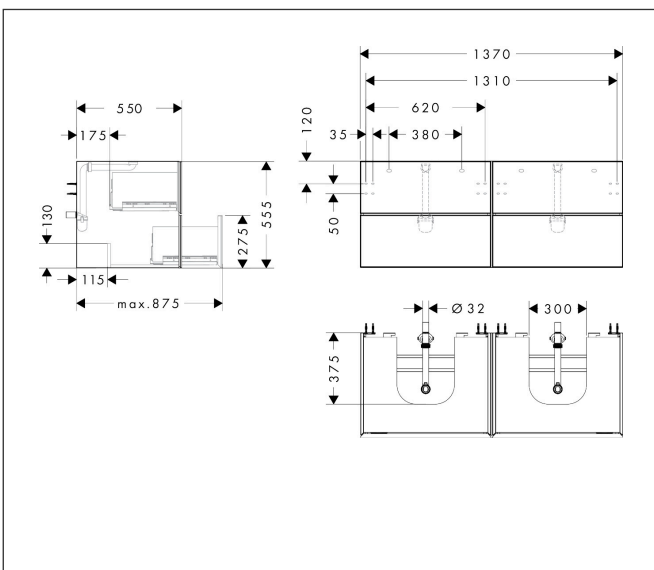

Yfinish stomme: Matt sandbeige, Yfinish front: Metallisk sandbeige

Pos

1

Produktbild

Ritning

Funktioner

- består av: underskåp för tvättbord, lådindelare basuppsättning, platsbesparande vattenlås
- material stomme: MDF
- ytmaterial stomme: lack
- material front: glas
- ytmaterial front: metallisk (satin)
- material frontram: aluminium
- ytmaterial frontram: pulverlack (stomfärg)
- SmoothSurface: slät och jämn för en fantastisk känsla
- AntiFingerprint: motverkar fingeravtryck
- MoistureProof: hållbart material anpassat för fuktiga miljöer
- utan handtag
- öppnas med PushOpen-funktion
- öppningstyp: helt utdragbar
- 4 lådor
- utan utskärning för vattenlås
- SoftClose, för mjuk och tyst stängning
- individuellt och flexibelt förvaringsutrymme tack vare invändig uppdelning
- 2 basuppsättningar med lådindelare igår
- 2 platsbesparande vattenlås ingår med vattentätning 50 mm
- väggmonterad
- monteringsstillstånd: förmonterad
- med befästningsmaterial
- Aluminiumram i stommens färg