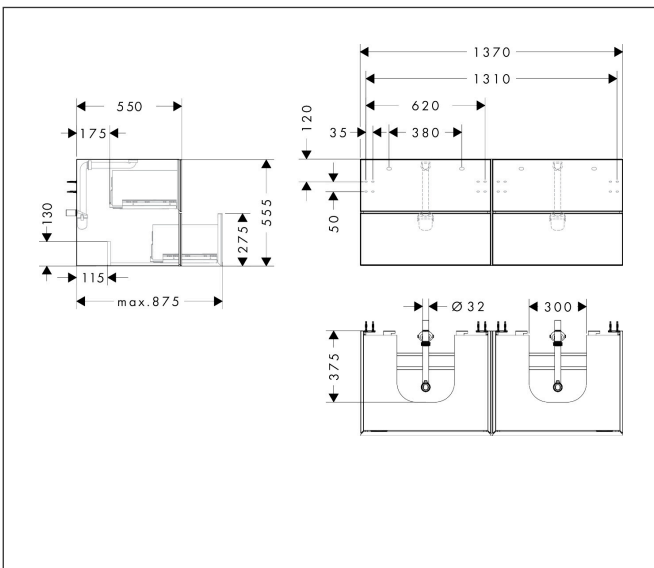

Yfinish stomme: Matt skiffergrå, Yfinish front: Mönstrad brons

Pos

1

Produktbild

Ritning

Funktioner

- består av: underskåp för tvättbord, lådindelare basuppsättning, platsbesparande vattenlås
- material stomme: MDF
- ytmaterial stomme: lack
- material front: keramik
- ytmaterial front: keramik med mikrotextur
- material frontram: aluminium
- ytmaterial frontram: pulverlack (stomfärg)
- SmoothSurface: slät och jämn för en fantastisk känsla
- AntiFingerprint: motverkar fingeravtryck
- MoistureProof: hållbart material anpassat för fuktiga miljöer
- utan handtag
- öppnas med PushOpen-funktion
- öppningstyp: helt utdragbar
- 4 lådor
- utan utskärning för vattenlås
- SoftClose, för mjuk och tyst stängning
- individuellt och flexibelt förvaringsutrymme tack vare invändig uppdelning
- 2 basuppsättningar med lådindelare igår
- 2 platsbesparande vattenlås ingår med vattentätning 50 mm
- väggmonterad
- monteringsstillstånd: förmonterad
- med befästningsmaterial
- Aluminiumram i stommens färg