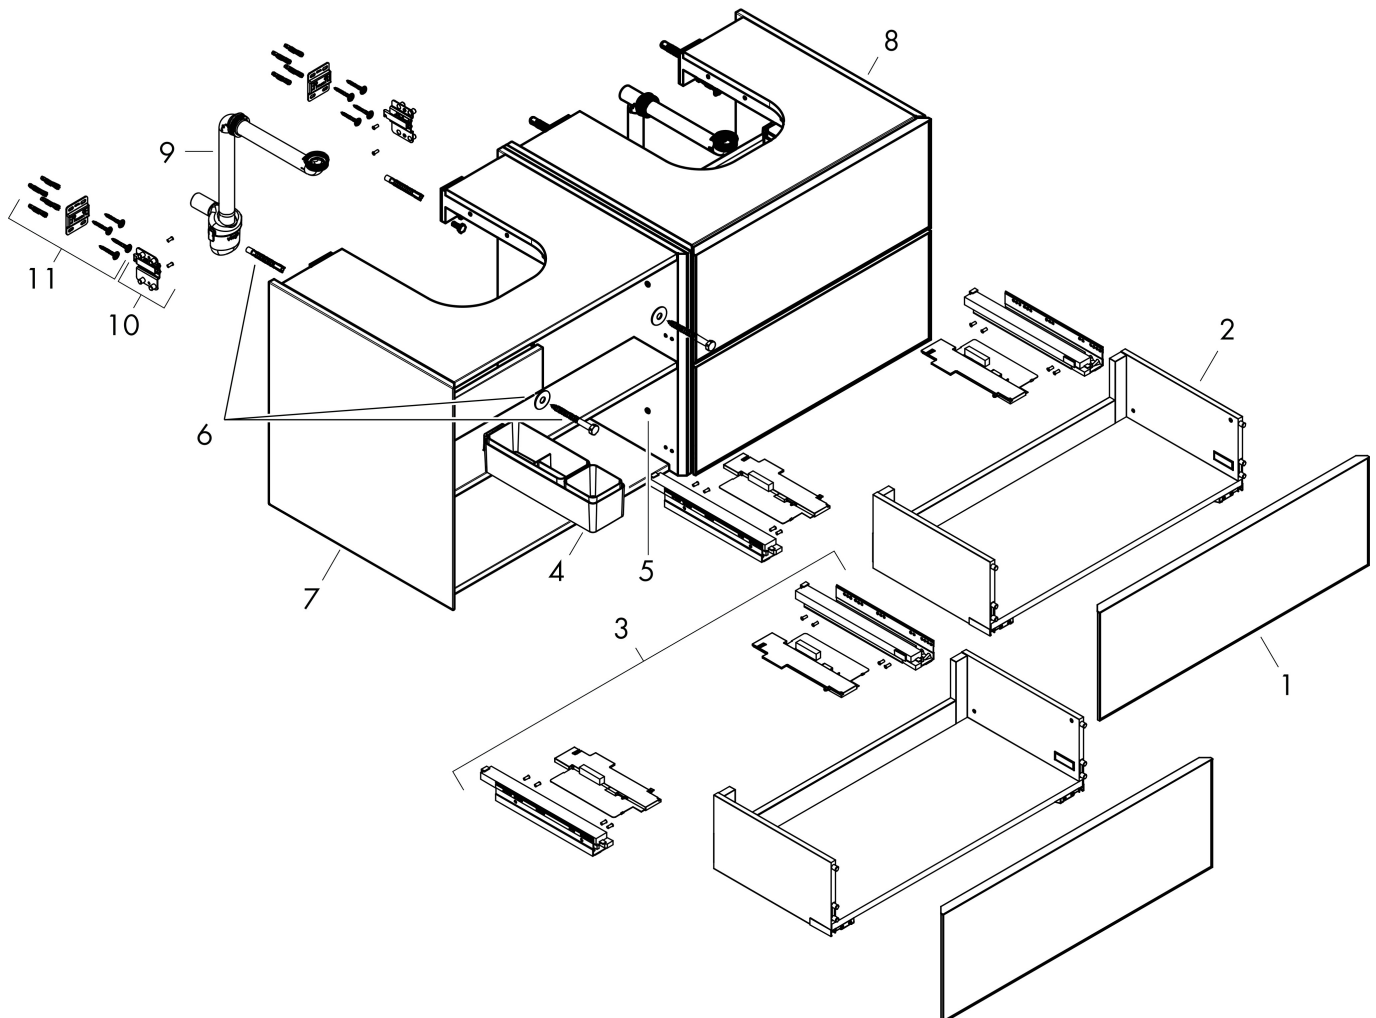

Varumärke	hansgrohe
Art. Namn	Xevolos E Kommod matt skiffergrå 1370/550 med 4 lådor för bänkskiva och 2 bänkmonterade tvättställ med slipad undersida
Art. Nr.	54198390
RSK-nr.	8847444
Ytskikt	Ytfinish stomme: Matt skiffergrå, Ytfinish front: Mönstrad brons
Pos	1

Reservdelsritning för byggnadsår: >09/23