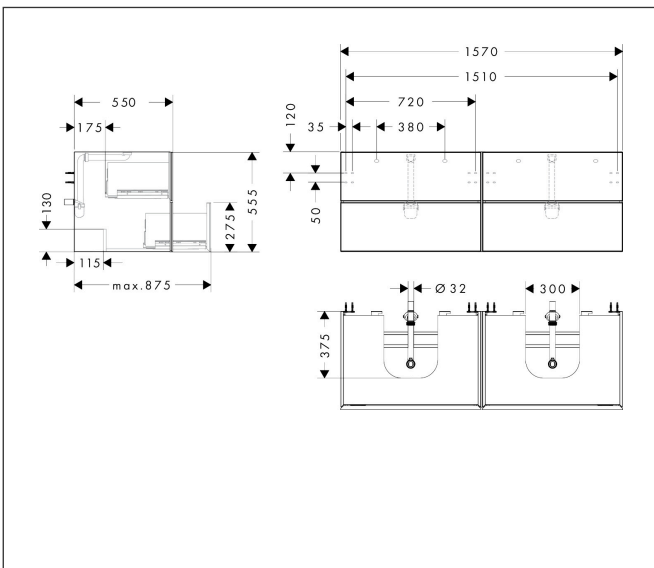

Varumärke
Art. Namn

hansgrohe
Xevolos E Kommod matt skiffergrå 1570/550 med 4 lådor för bänkskiva och 2
bänkmonterade tvättställ med slipad undersida

Art. Nr.
RSK-nr.
Ytskikt
Pos

54201770
8847455
Yfinish stomme: Matt skiffergrå, Yfinish front: Metallisk skiffergrå
1

Produktbild

Ritning

Funktioner

- består av: underskåp för tvättbord, lådindelare basuppsättning, platsbesparande vattenlås
- material stomme: MDF
- ytmaterial stomme: lack
- material front: glas
- ytmaterial front: metallisk (satin)
- material frontram: aluminium
- ytmaterial frontram: pulverlack (stomfärg)
- SmoothSurface: slät och jämn för en fantastisk känsla
- AntiFingerprint: motverkar fingeravtryck
- MoistureProof: hållbart material anpassat för fuktiga miljöer
- utan handtag
- öppnas med PushOpen-funktion
- öppningstyp: helt utdragbar
- 4 lådor
- utan utskärning för vattenlås
- SoftClose, för mjuk och tyst stängning
- individuellt och flexibelt förvaringsutrymme tack vare invärdig uppdelning
- 2 basuppsättningar med lådindelare igår
- 2 platsbesparande vattenlås ingår med vattentätning 50 mm
- väggmonterad
- monteringsstillstånd: förmonterad
- med befästningsmaterial
- Aluminiumram i stommens färg

Teknologi

Certifikat