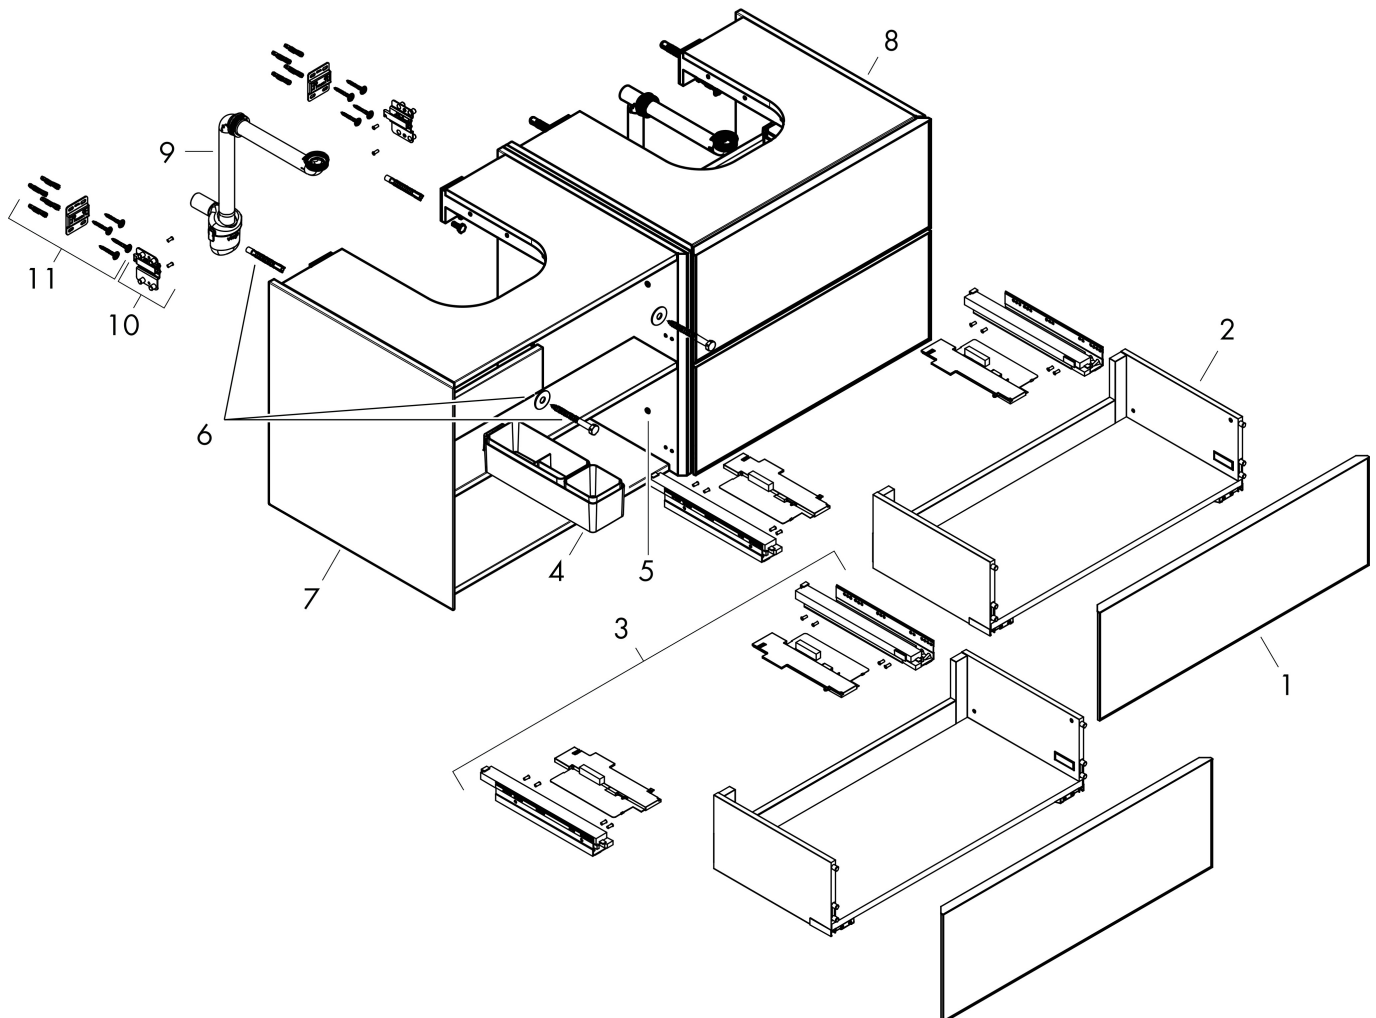

Varumärke	hansgrohe
Art. Namn	Xevolos E Kommod matt skiffergrå 1570/550 med 4 lådor för bänkskiva och 2 bänkmonterade tvättställ med slipad undersida
Art. Nr.	54201770
RSK-nr.	8847455
Ytskikt	Ytfinish stomme: Matt skiffergrå, Ytfinish front: Metallisk skiffergrå
Pos	1

Reservdelsritning för byggnadsår: >09/23