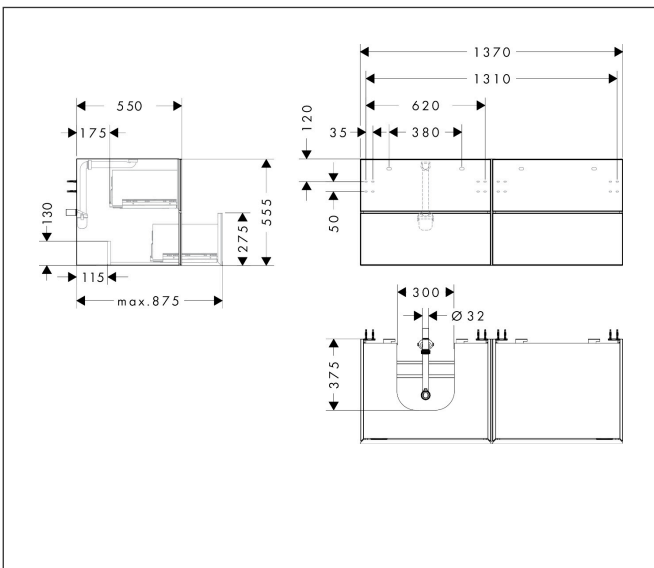

Varumärke
Art. Namn

hansgrohe
Xevolos E Kommod matt vit 1370/550 med 4 lådor för bänkskiva och
bänkmonterat tvättställ med slipad undersida till vänster

Art. Nr.
RSK-nr.
Ytskikt
Pos

54236320
8847456
Yfinish stomme: Matt vit, Yfinish front: Metallisk vit
1

Produktbild

Funktioner

- består av: underskåp för tvättbord, lådindelare basuppsättning, platsbesparande vattenlås
- material stomme: MDF
- ytmaterial stomme: lack
- material front: glas
- ytmaterial front: metallisk (satin)
- material frontram: aluminium
- ytmaterial frontram: pulverlack (stomfärg)
- SmoothSurface: slät och jämn för en fantastisk känsla
- AntiFingerprint: motverkar fingeravtryck
- MoistureProof: hållbart material anpassat för fuktiga miljöer
- utan handtag
- öppnas med PushOpen-funktion
- öppningstyp: helt utdragbar
- 4 lådor
- utan utskärning för vattenlås
- SoftClose, för mjuk och tyst stängning
- individuellt och flexibelt förvaringsutrymme tack vare invändig uppdelning
- 2 basuppsättningar med lådindelare igår
- 1 platsbesparande vattenlås ingår med vattentätning 50 mm
- väggmonterad
- monteringsstillstånd: förmonterad
- med befästningsmaterial
- Aluminiumram i stommens färg

Ritning

Teknologi

Certifikat

Varumärke hansgrohe
 Art. Namn **Xevolos E** Kommod matt vit 1370/550 med 4 lådor för bänkskiva och
 bänkmonterat tvättställ med slipad undersida till vänster
 Art. Nr. 54236320
 RSK-nr. 8847456
 Ytskikt Yfinish stomme: Matt vit, Yfinish front: Metallisk vit
 Pos 1