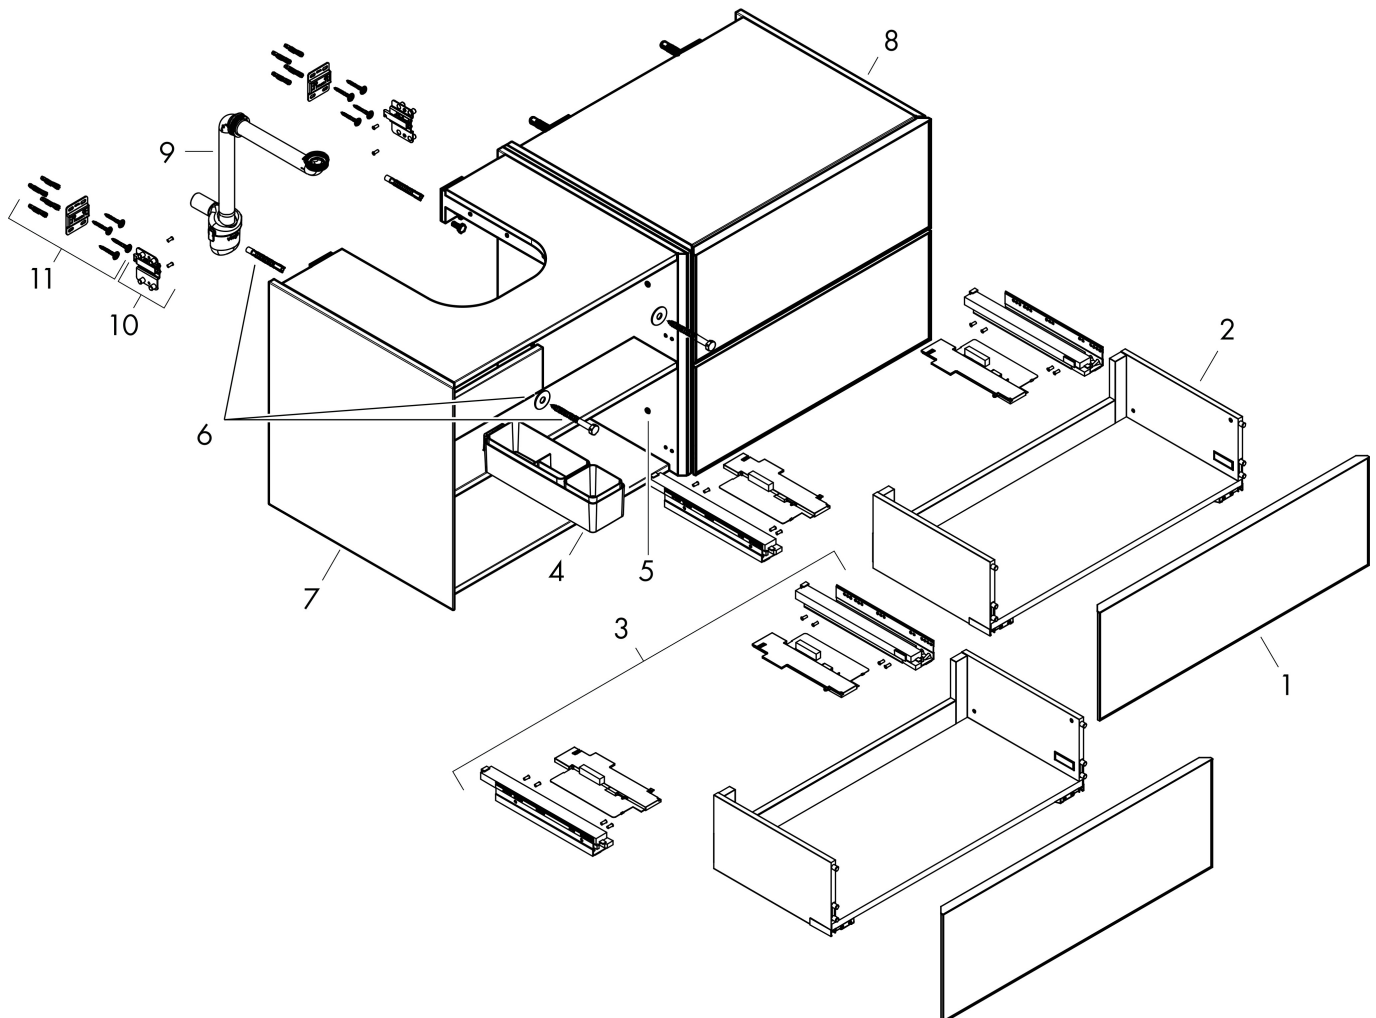

Produktbild

Funktioner

- består av: underskåp för tvättbord, lådindelare basuppsättning, platsbesparande vattenlås
- material stomme: MDF
- ytmaterial stomme: lack
- material front: glas
- ytmaterial front: metallisk (satin)
- material frontram: aluminium
- ytmaterial frontram: pulverlack (stomfärg)
- SmoothSurface: slät och jämn för en fantastisk känsla
- AntiFingerprint: motverkar fingeravtryck
- MoistureProof: hållbart material anpassat för fuktiga miljöer
- utan handtag
- öppnas med PushOpen-funktion
- öppningstyp: helt utdragbar
- 4 lådor
- utan utskärning för vattenlås
- SoftClose, för mjuk och tyst stängning
- individuellt och flexibelt förvaringsutrymme tack vare invändig uppdelning
- 2 basuppsättningar med lådindelare igår
- 1 platsbesparande vattenlås ingår med vattentätning 50 mm
- väggmonterad
- monteringsstillstånd: förmonterad
- med befästningsmaterial
- Aluminiumram i stommens färg

Ritning

Teknologi

Certifikat

Varumärke hansgrohe
 Art. Namn **Xevolos E** Kommod matt vit 1370/550 med 4 lådor för bänkskiva och
 bänkmonterat tvättställ med slipad undersida till vänster
 Art. Nr. 54236320
 RSK-nr. 8847456
 Ytskikt Yfinish stomme: Matt vit, Yfinish front: Metallisk vit
 Pos 1

Reservdelssritning för byggnadsår: >09/23

Varumärke hansgrohe
 Art. Namn **Xevolos E** Kommod matt vit 1370/550 med 4 lådor för bänkskiva och
 bänkmonterat tvättställ med slipad undersida till vänster
 Art. Nr. 54236320
 RSK-nr. 8847456
 Ytskikt Yfinish stomme: Matt vit, Yfinish front: Metallisk vit
 Pos 1