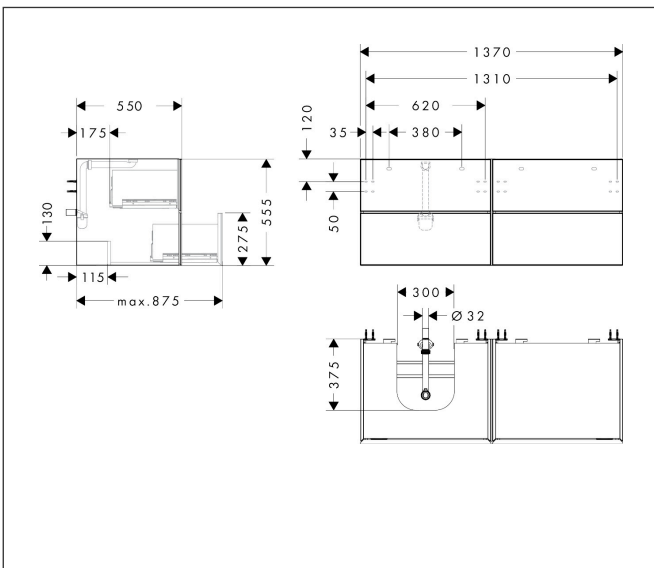

Varumärke
Art. Namn

hansgrohe
Xevolos E Kommod matt vit 1370/550 med 4 lådor för bänkskiva och
bänkmonterat tvättställ med slipad undersida till vänster

Art. Nr.
RSK-nr.

54236390
8847457

Ytskikt
Pos

Yfinish stomme: Matt vit, Yfinish front: Mönstrad brons
1

Produktbild

Ritning

Funktioner

- består av: underskåp för tvättbord, lådindelare basuppsättning, platsbesparande vattenlås
- material stomme: MDF
- ytmaterial stomme: lack
- material front: keramik
- ytmaterial front: keramik med mikrotextur
- material frontram: aluminium
- ytmaterial frontram: pulverlack (stomfärg)
- SmoothSurface: slät och jämn för en fantastisk känsla
- AntiFingerprint: motverkar fingeravtryck
- MoistureProof: hållbart material anpassat för fuktiga miljöer
- utan handtag
- öppnas med PushOpen-funktion
- öppningstyp: helt utdragbar
- 4 lådor
- utan utskärning för vattenlås
- SoftClose, för mjuk och tyst stängning
- individuellt och flexibelt förvaringsutrymme tack vare invändig uppdelning
- 2 basuppsättningar med lådindelare igår
- 1 platsbesparande vattenlås ingår med vattentätning 50 mm
- väggmonterad
- monteringsstillstånd: förmonterad
- med befästningsmaterial
- Aluminiumram i stommens färg