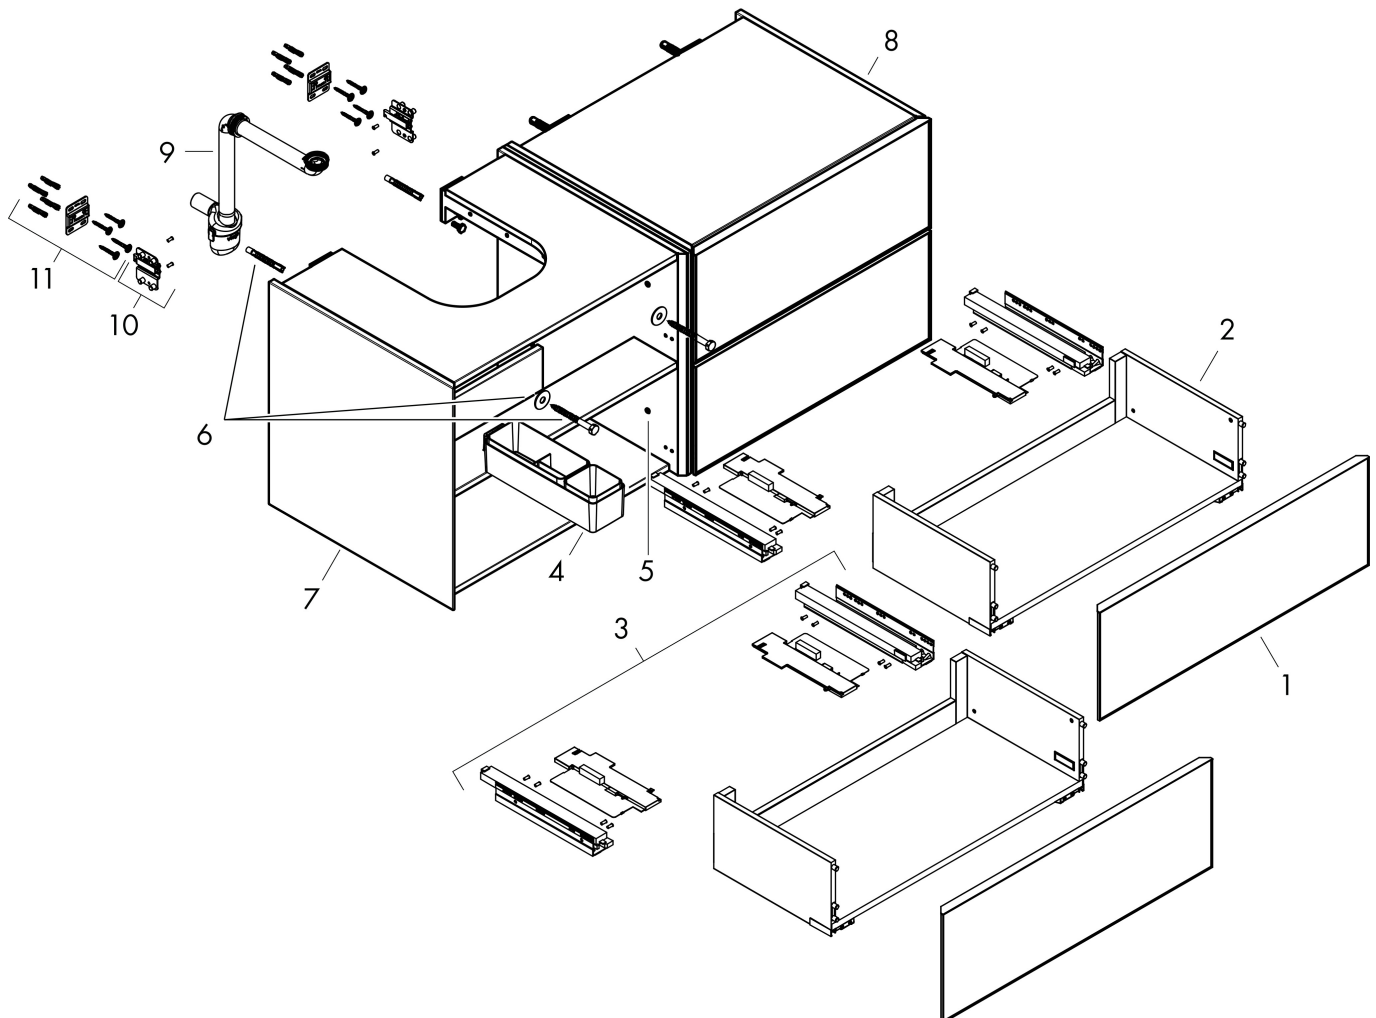

Produktbild

Ritning

Funktioner

- består av: underskåp för tvättbord, lådindelare basuppsättning, platsbesparande vattenlås
- material stomme: MDF
- ytmaterial stomme: lack
- material front: keramik
- ytmaterial front: keramik med mikrotextur
- material frontram: aluminium
- ytmaterial frontram: pulverlack (stomfärg)
- SmoothSurface: slät och jämn för en fantastisk känsla
- AntiFingerprint: motverkar fingeravtryck
- MoistureProof: hållbart material anpassat för fuktiga miljöer
- utan handtag
- öppnas med PushOpen-funktion
- öppningstyp: helt utdragbar
- 4 lådor
- utan utskärning för vattenlås
- SoftClose, för mjuk och tyst stängning
- individuellt och flexibelt förvaringsutrymme tack vare invändig uppdelning
- 2 basuppsättningar med lådindelare igår
- 1 platsbesparande vattenlås ingår med vattentätning 50 mm
- väggmonterad
- monteringsstillstånd: förmonterad
- med befästningsmaterial
- Aluminiumram i stommens färg

Ytskikt

Yfinish stomme: Matt vit, Yfinish front: Mönstrad brons

Pos

1

Reservdelssritning för byggnadsår: >09/23

Varumärke hansgrohe
 Art. Namn **Xevolos E** Kommod matt vit 1370/550 med 4 lådor för bänkskiva och
 bänkmonterat tvättställ med slipad undersida till vänster
 Art. Nr. 54236390
 RSK-nr. 8847457
 Ytskikt Yfinish stomme: Matt vit, Yfinish front: Mönstrad brons
 Pos 1