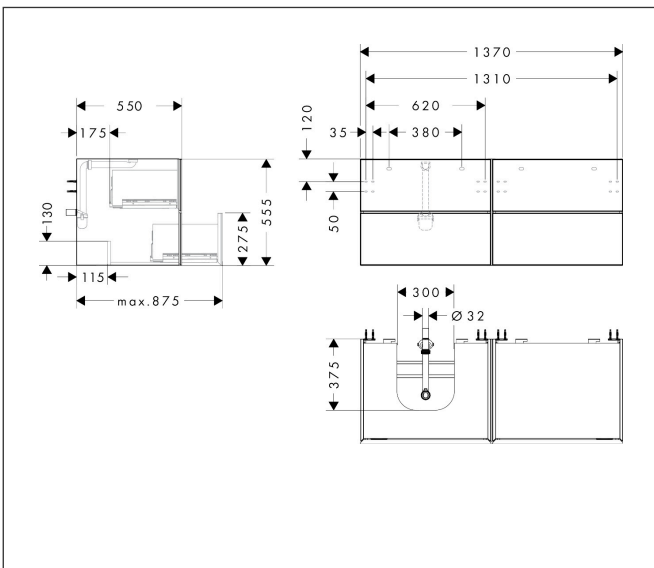

Varumärke
Art. Namn

hansgrohe

Xevolos E Kommod matt sandbeige 1370/550 med 4 lådor för bänkskiva och bänkmonterat tvättställ med slipad undersida till vänster

Art. Nr.

54237790

RSK-nr.

8847461

Ytskikt

Yfinish stomme: Matt sandbeige, Yfinish front: Metallisk sandbeige

Pos

1

Produktbild

Funktioner

- består av: underskåp för tvättbord, lådindelare basuppsättning, platsbesparande vattenlås
- material stomme: MDF
- ytmaterial stomme: lack
- material front: glas
- ytmaterial front: metallisk (satin)
- material frontram: aluminium
- ytmaterial frontram: pulverlack (stomfärg)
- SmoothSurface: slät och jämn för en fantastisk känsla
- AntiFingerprint: motverkar fingeravtryck
- MoistureProof: hållbart material anpassat för fuktiga miljöer
- utan handtag
- öppnas med PushOpen-funktion
- öppningstyp: helt utdragbar
- 4 lådor
- utan utskärning för vattenlås
- SoftClose, för mjuk och tyst stängning
- individuellt och flexibelt förvaringsutrymme tack vare invändig uppdelning
- 2 basuppsättningar med lådindelare igår
- 1 platsbesparande vattenlås ingår med vattentätning 50 mm
- väggmonterad
- monteringsstillstånd: förmonterad
- med befästningsmaterial
- Aluminiumram i stommens färg

Ritning

Teknologi

Certifikat