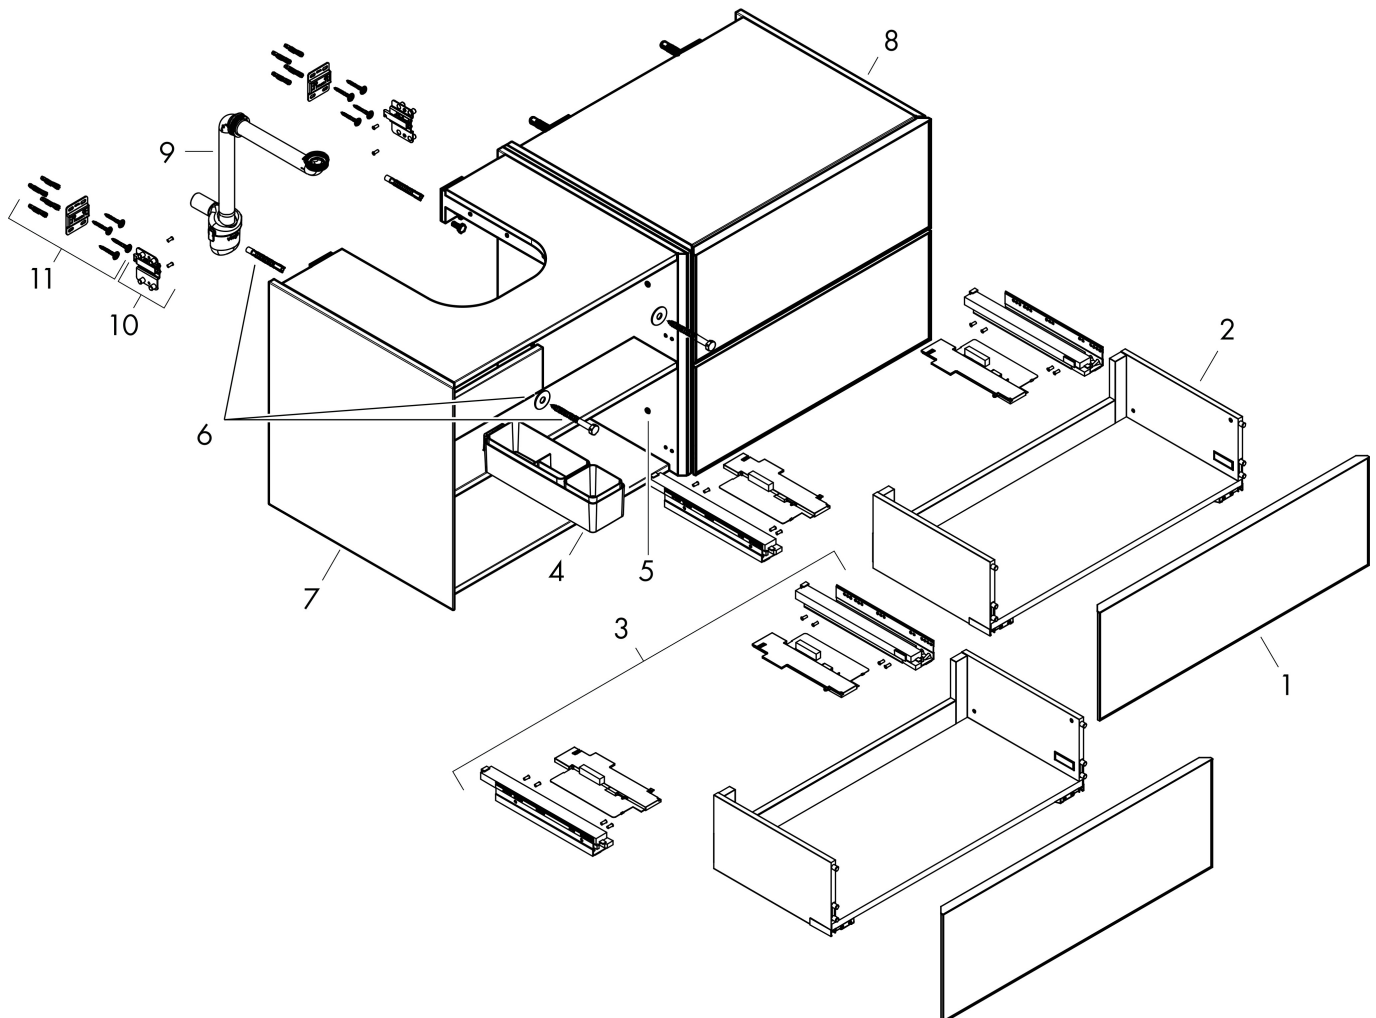

Varumärke	hansgrohe
Art. Namn	Xevolos E Kommod matt sandbeige 1370/550 med 4 lådor för bänkskiva och bänkmonterat tvättställ med slipad undersida till vänster
Art. Nr.	54237790
RSK-nr.	8847461
Ytskikt	Yfinish stomme: Matt sandbeige, Yfinish front: Metallisk sandbeige
Pos	1

Reservdelsritning för byggnadsår: >09/23