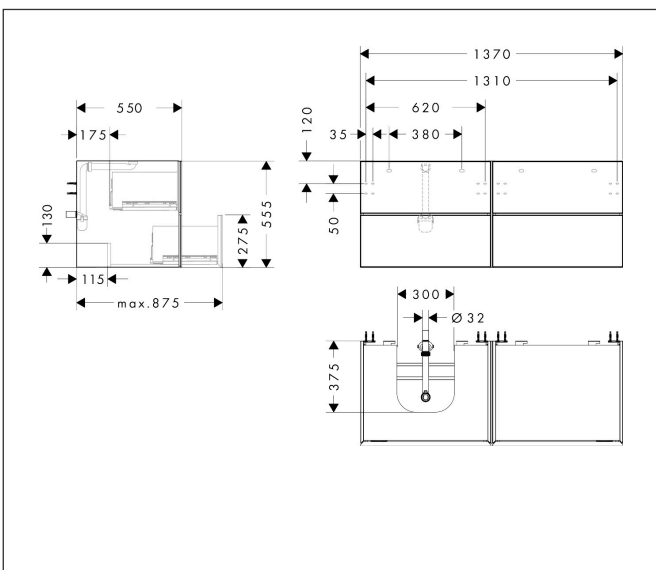

Varumärke	hansgrohe
Art. Namn	Xevolos E Kommod matt skiffergrå 1370/550 med 4 lådor för bänkskiva och bänkmonterat tvättställ med slipad undersida till vänster
Art. Nr.	54238730
RSK-nr.	8847463
Ytskikt	Yfinish stomme: Matt skiffergrå, Yfinish front: Mörk ek
Pos	1

Produktbild

Funktioner

- består av: underskåp för tvättbord, lådindelare basuppsättning, platsbesparande vattenlås
- material stomme: MDF
- ytmaterial stomme: lack
- material front: kompakt laminerad skiva
- ytmaterial front: laminat (HPL)
- material frontram: aluminium
- ytmaterial frontram: pulverlack (stomfärg)
- SmoothSurface: slät och jämn för en fantastisk känsla
- AntiFingerprint: motverkar fingeravtryck
- MoistureProof: hållbart material anpassat för fuktiga miljöer
- utan handtag
- öppnas med PushOpen-funktion
- öppningstyp: helt utdragbar
- 4 lådor
- utan utskärning för vattenlås
- SoftClose, för mjuk och tyst stängning
- individuellt och flexibelt förvaringsutrymme tack vare invändig uppdelning
- 2 basuppsättningar med lådindelare igår
- 1 platsbesparande vattenlås ingår med vattentätning 50 mm
- väggmonterad
- monteringsstillstånd: förmonterad
- med befästningsmaterial
- Aluminiumram i stommens färg

Ritning

Teknologi

Certifikat