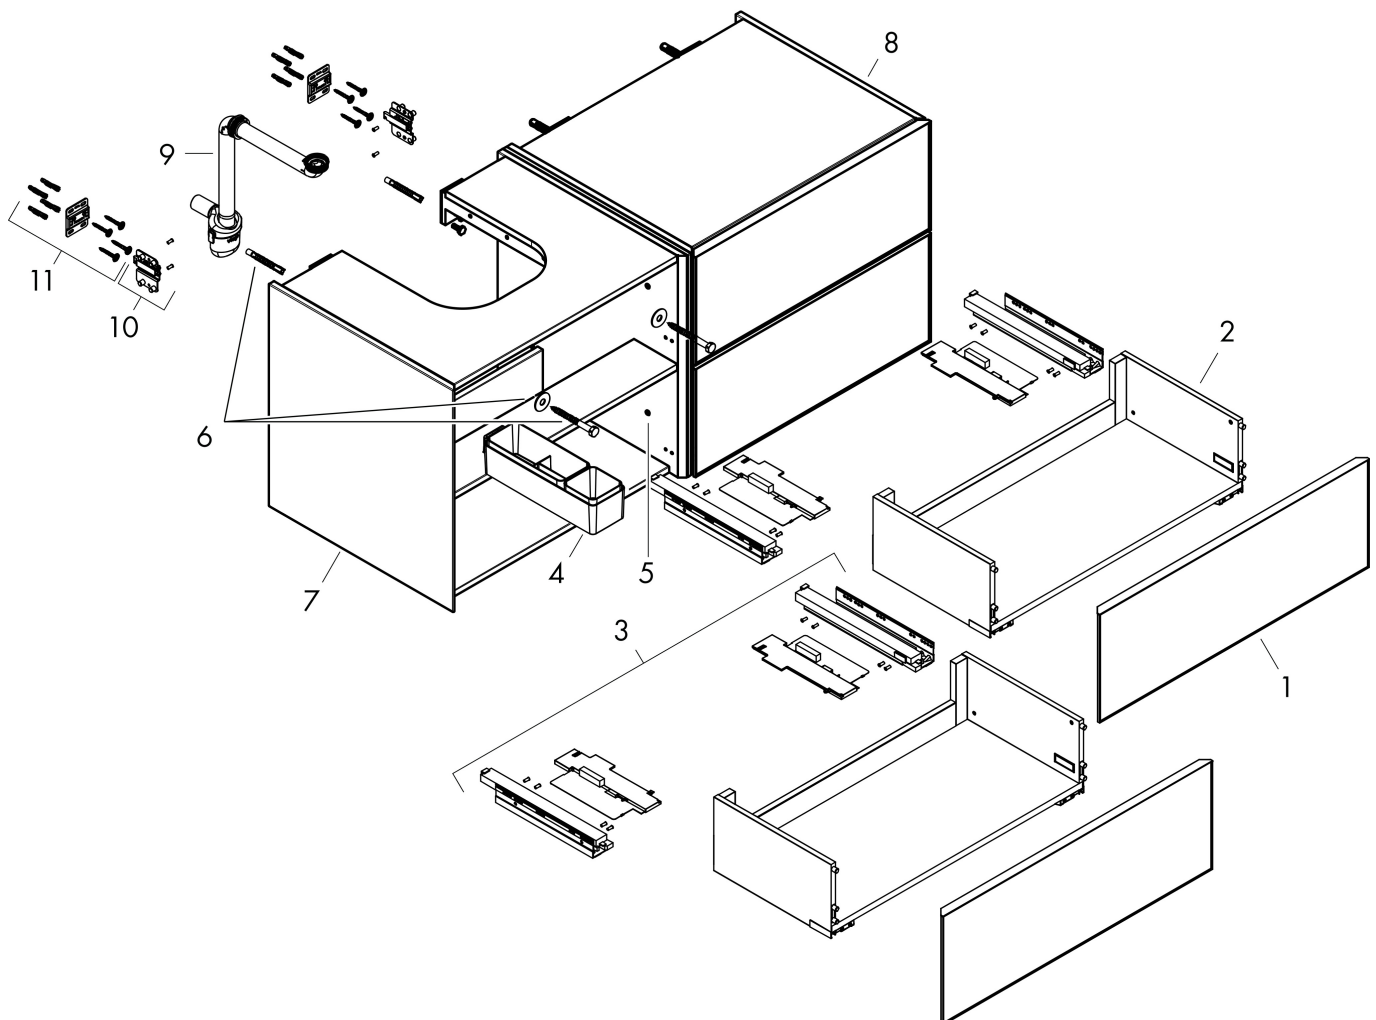

Varumärke	hansgrohe
Art. Namn	Xevolos E Kommod matt skiffergrå 1370/550 med 4 lådor för bänkskiva och bänkmonterat tvättställ med slipad undersida till vänster
Art. Nr.	54238730
RSK-nr.	8847463
Ytskikt	Ytfinish stomme: Matt skiffergrå, Ytfinish front: Mörk ek
Pos	1

Reservdelssritning för byggnadsår: >09/23