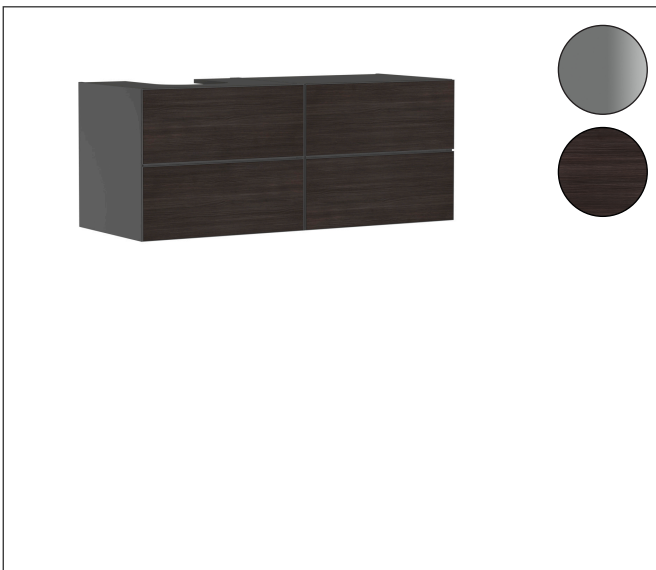

Varumärke	hansgrohe
Art. Namn	<b>Xevolos E</b> Kommod matt skiffergrå 1370/550 med 4 lådor för bänkskiva och bänkmonterat tvättställ med slipad undersida till vänster
Art. Nr.	54238730
RSK-nr.	8847463
Ytskikt	Yfinish stomme: Matt skiffergrå, Yfinish front: Mörk ek
Pos	1

## Produktbild

## Funktioner

- består av: underskåp för tvättbord, lådindelare basuppsättning, platsbesparande vattenlås
- material stomme: MDF
- ytmaterial stomme: lack
- material front: kompakt laminerad skiva
- ytmaterial front: laminat (HPL)
- material frontram: aluminium
- ytmaterial frontram: pulverlack (stomfärg)
- SmoothSurface: slät och jämn för en fantastisk känsla
- AntiFingerprint: motverkar fingeravtryck
- MoistureProof: hållbart material anpassat för fuktiga miljöer
- utan handtag
- öppnas med PushOpen-funktion
- öppningstyp: helt utdragbar
- 4 lådor
- utan utskärning för vattenlås
- SoftClose, för mjuk och tyst stängning
- individuellt och flexibelt förvaringsutrymme tack vare invändig uppdelning
- 2 basuppsättningar med lådindelare igår
- 1 platsbesparande vattenlås ingår med vattentätning 50 mm
- väggmonterad
- monteringsstillstånd: förmonterad
- med befästningsmaterial
- Aluminiumram i stommens färg