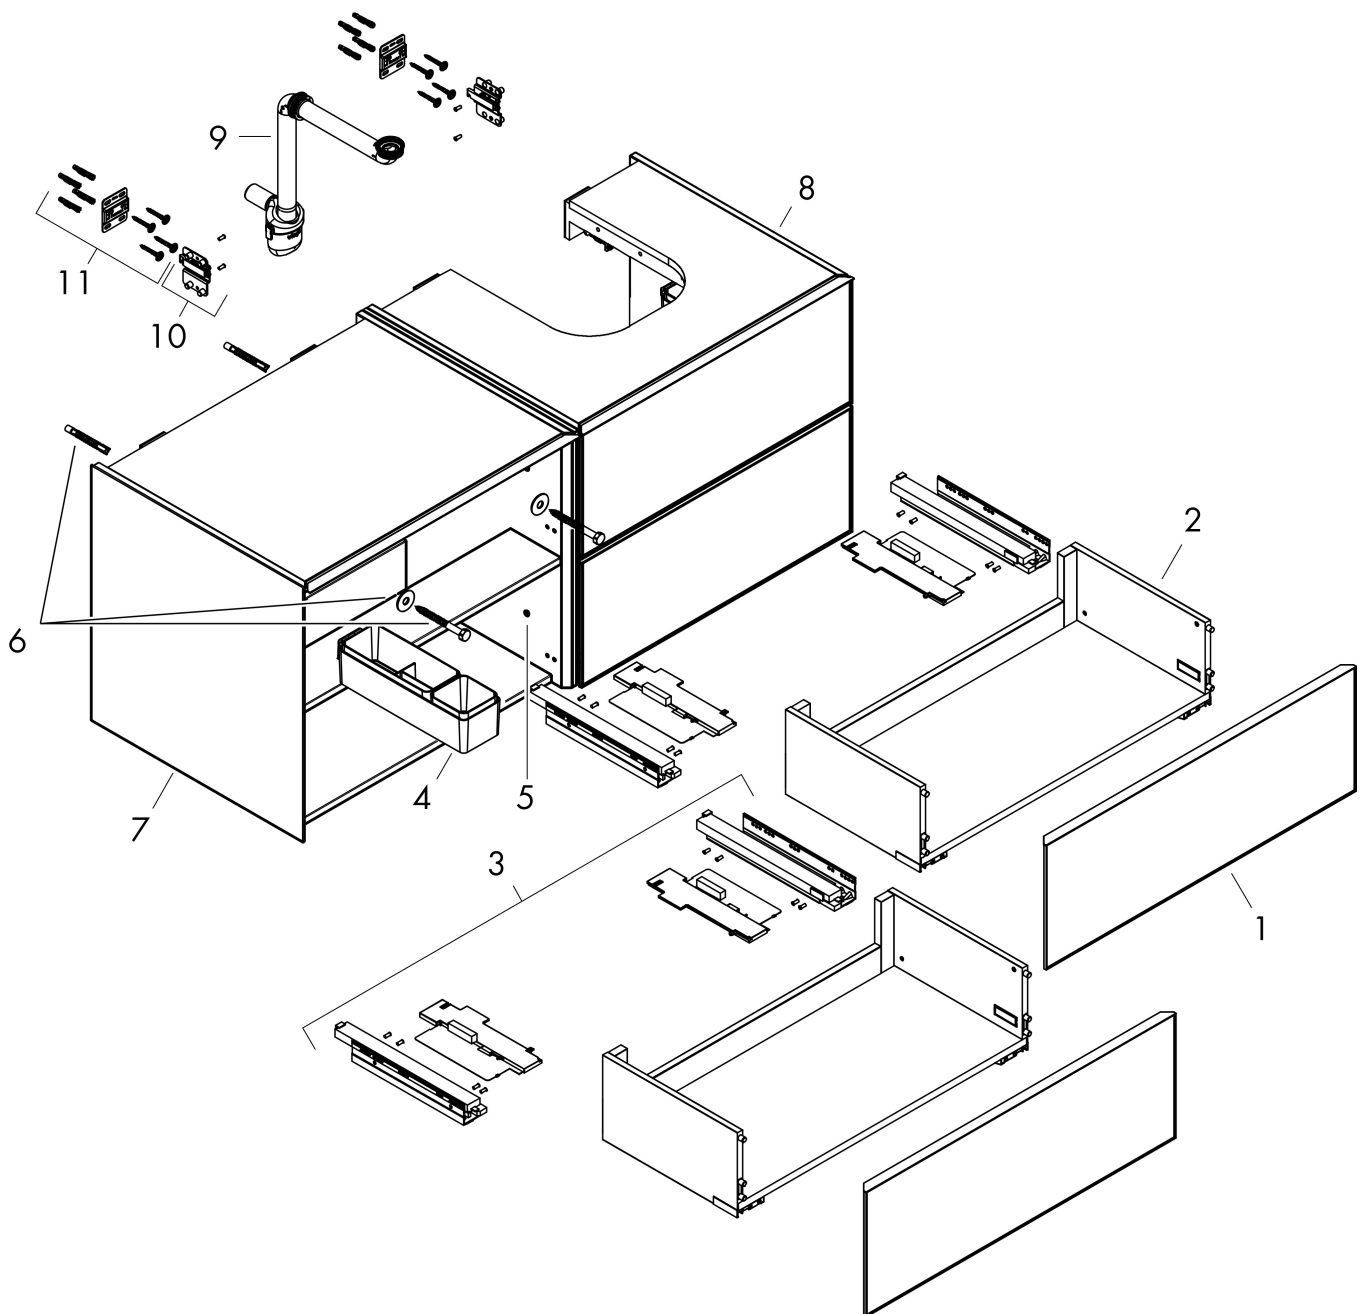

Varumärke hansgrohe
Art. Namn **Xevolos E** Kommod matt vit 1370/550 med 4 lådor för bänkskiva och
bänkmonterat tvättställ med slipad undersida till höger
Art. Nr. 54239320
RSK-nr. 8847465
Ytskikt Yfinish stomme: Matt vit, Yfinish front: Metallisk vit
Pos 1

Reservdelsritning för byggnadsår: >09/23