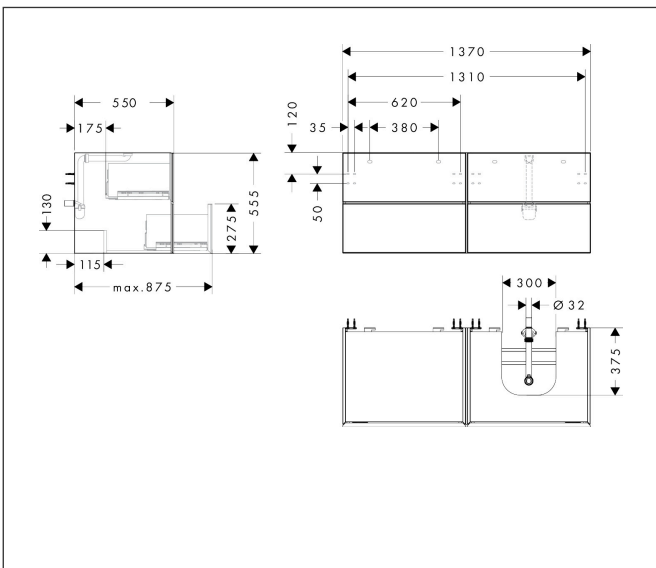

Varumärke
Art. Namn

hansgrohe
Xevolos E Kommod matt vit 1370/550 med 4 lådor för bänkskiva och
bänkmonterat tvättställ med slipad undersida till höger

Art. Nr.
RSK-nr.
Ytsikt
Pos

54239320
8847465
Yfinish stomme: Matt vit, Yfinish front: Metallisk vit
1

Produktbild

Ritning

Funktioner

- består av: underskåp för tvättbord, lådindelare basuppsättning, platsbesparande vattenlås
- material stomme: MDF
- ytmaterial stomme: lack
- material front: glas
- ytmaterial front: metallisk (satin)
- material frontram: aluminium
- ytmaterial frontram: pulverlack (stomfärg)
- SmoothSurface: slät och jämn för en fantastisk känsla
- AntiFingerprint: motverkar fingeravtryck
- MoistureProof: hållbart material anpassat för fuktiga miljöer
- utan handtag
- öppnas med PushOpen-funktion
- öppningstyp: helt utdragbar
- 4 lådor
- utan utskärning för vattenlås
- SoftClose, för mjuk och tyst stängning
- individuellt och flexibelt förvaringsutrymme tack vare invärdig uppdelning
- 2 basuppsättningar med lådindelare igår
- 1 platsbesparande vattenlås ingår med vattentätning 50 mm
- väggmonterad
- monteringsstillstånd: förmonterad
- med befästningsmaterial
- Aluminiumram i stommens färg

Teknologi

Certifikat

Varumärke hansgrohe
 Art. Namn **Xevolos E** Kommod matt vit 1370/550 med 4 lådor för bänkskiva och
 bänkmonterat tvättställ med slipad undersida till höger
 Art. Nr. 54239320
 RSK-nr. 8847465
 Ytskikt Yfinish stomme: Matt vit, Yfinish front: Metallisk vit
 Pos 1

Reservdelsritning för byggnadsår: >09/23

Varumärke hansgrohe
 Art. Namn **Xevolos E** Kommod matt vit 1370/550 med 4 lådor för bänkskiva och
 bänkmonterat tvättställ med slipad undersida till höger
 Art. Nr. 54239320
 RSK-nr. 8847465
 Ytskikt Yfinish stomme: Matt vit, Yfinish front: Metallisk vit
 Pos 1