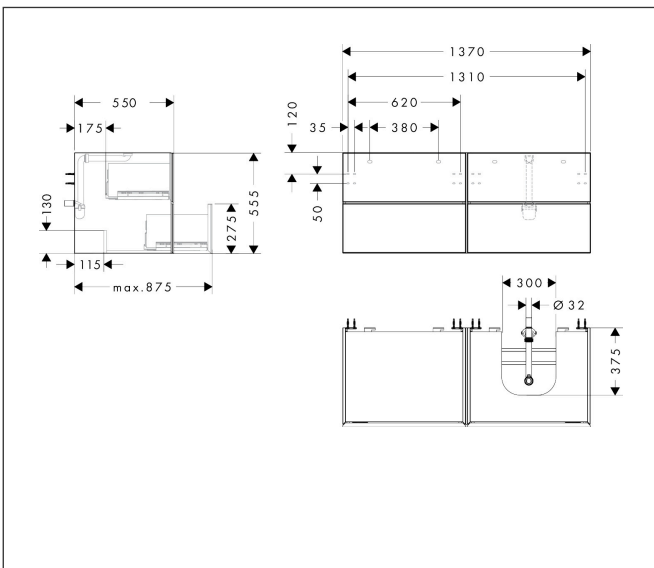

Varumärke
Art. Namn

hansgrohe
Xevolos E Kommod matt sandbeige 1370/550 med 4 lådor för bänkskiva och
bänkmonterat tvättställ med slipad undersida till höger

Art. Nr.

54240730

RSK-nr.

8847469

Ytskikt

Yfinish stomme: Matt sandbeige, Yfinish front: Mörk ek

Pos

1

Produktbild

Ritning

Funktioner

- består av: underskåp för tvättbord, lådindelare basuppsättning, platsbesparande vattenlås
- material stomme: MDF
- ytmaterial stomme: lack
- material front: kompakt laminerad skiva
- ytmaterial front: laminat (HPL)
- material frontram: aluminium
- ytmaterial frontram: pulverlack (stomfärg)
- SmoothSurface: slät och jämn för en fantastisk känsla
- AntiFingerprint: motverkar fingeravtryck
- MoistureProof: hållbart material anpassat för fuktiga miljöer
- utan handtag
- öppnas med PushOpen-funktion
- öppningstyp: helt utdragbar
- 4 lådor
- utan utskärning för vattenlås
- SoftClose, för mjuk och tyst stängning
- individuellt och flexibelt förvaringsutrymme tack vare invändig uppdelning
- 2 basuppsättningar med lådindelare igår
- 1 platsbesparande vattenlås ingår med vattentätning 50 mm
- väggmonterad
- monteringsstillstånd: förmonterad
- med befästningsmaterial
- Aluminiumram i stommens färg

Teknologi

Certifikat