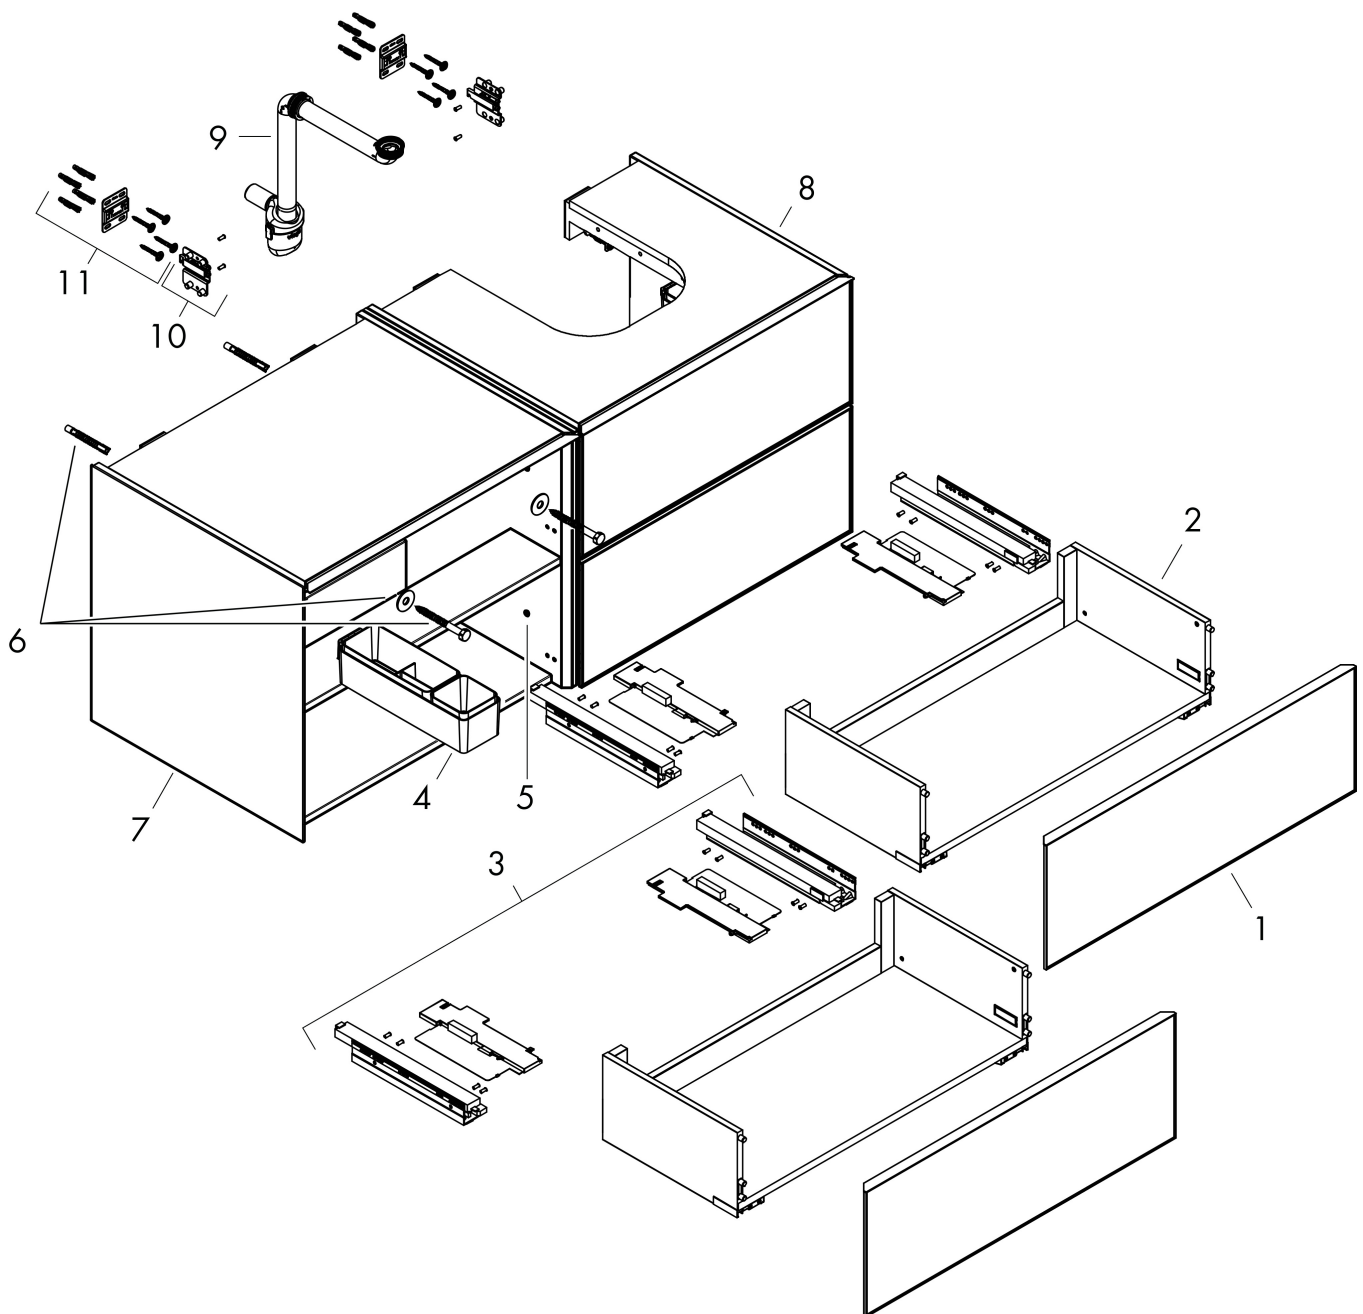

Varumärke	hansgrohe
Art. Namn	Xevolos E Kommod matt sandbeige 1370/550 med 4 lådor för bänkskiva och bänkmonterat tvättställ med slipad undersida till höger
Art. Nr.	54240730
RSK-nr.	8847469
Ytskikt	Yfinish stomme: Matt sandbeige, Yfinish front: Mörk ek
Pos	1

Reservdelsritning för byggnadsår: >09/23