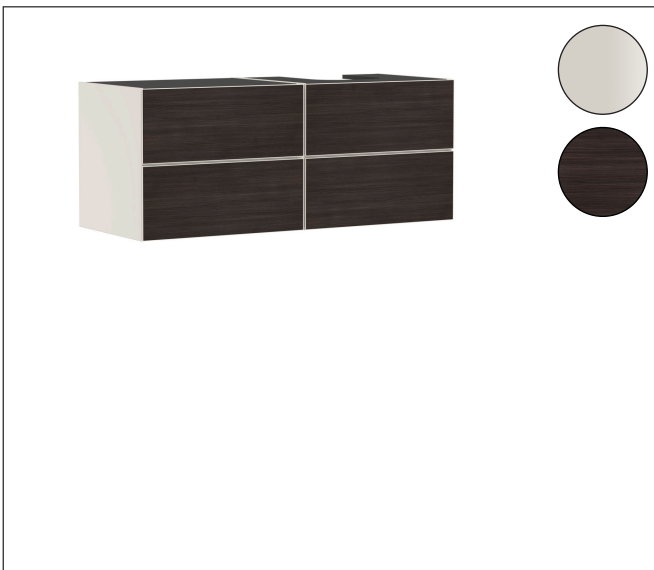

Varumärke
Art. Namn

hansgrohe
Xevolos E Kommod matt sandbeige 1370/550 med 4 lådor för bänkskiva och
bänkmonterat tvättställ med slipad undersida till höger

Art. Nr.

54240730

RSK-nr.

8847469

Ytskikt

Yfinish stomme: Matt sandbeige, Yfinish front: Mörk ek

Pos

1

Produktbild