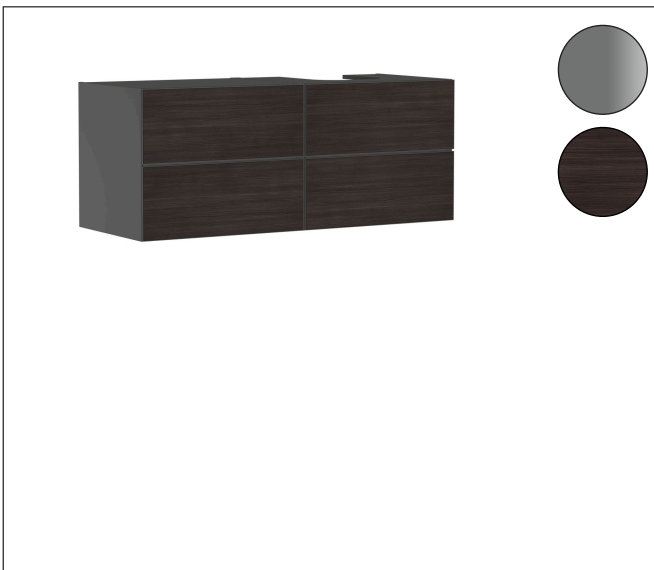

Varumärke  
Art. Namn

hansgrohe

**Xevolos E** Kommod matt skiffergrå 1370/550 med 4 lådor för bänkskiva och bänkmonterat tvättställ med slipad undersida till höger

Art. Nr.

54241730

RSK-nr.

8847472

Ytskikt

Yfinish stomme: Matt skiffergrå, Yfinish front: Mörk ek

Pos

1

## Funktioner

- består av: underskåp för tvättbord, lådindelare basuppsättning, platsbesparande vattenlås
- material stomme: MDF
- ytmaterial stomme: lack
- material front: kompakt laminerad skiva
- ytmaterial front: laminat (HPL)
- material frontram: aluminium
- ytmaterial frontram: pulverlack (stomfärg)
- SmoothSurface: slät och jämn för en fantastisk känsla
- AntiFingerprint: motverkar fingeravtryck
- MoistureProof: hållbart material anpassat för fuktiga miljöer
- utan handtag
- öppnas med PushOpen-funktion
- öppningstyp: helt utdragbar
- 4 lådor
- utan utskärning för vattenlås
- SoftClose, för mjuk och tyst stängning
- individuellt och flexibelt förvaringsutrymme tack vare invändig uppdelning
- 2 basuppsättningar med lådindelare igår
- 1 platsbesparande vattenlås ingår med vattentätning 50 mm
- väggmonterad
- monteringsstillstånd: förmonterad
- med befästningsmaterial
- Aluminiumram i stommens färg