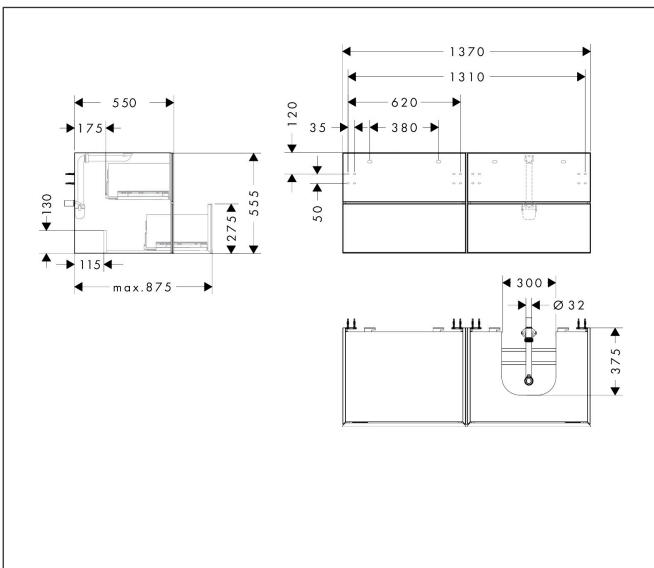

Varumärke
Art. Namn

hansgrohe

Xevolos E Kommod matt skiffergrå 1370/550 med 4 lådor för bänkskiva och bänkmonterat tvättställ med slipad undersida till höger

Art. Nr.

54241730

RSK-nr.

8847472

Ytskikt

Yfinish stomme: Matt skiffergrå, Yfinish front: Mörk ek

Pos

1

Produktbild

Funktioner

- består av: underskåp för tvättbord, lådindelare basuppsättning, platsbesparande vattenlås
- material stomme: MDF
- ytmaterial stomme: lack
- material front: kompakt laminerad skiva
- ytmaterial front: laminat (HPL)
- material frontram: aluminium
- ytmaterial frontram: pulverlack (stomfärg)
- SmoothSurface: slät och jämn för en fantastisk känsla
- AntiFingerprint: motverkar fingeravtryck
- MoistureProof: hållbart material anpassat för fuktiga miljöer
- utan handtag
- öppnas med PushOpen-funktion
- öppningstyp: helt utdragbar
- 4 lådor
- utan utskärning för vattenlås
- SoftClose, för mjuk och tyst stängning
- individuellt och flexibelt förvaringsutrymme tack vare invändig uppdelning
- 2 basuppsättningar med lådindelare igår
- 1 platsbesparande vattenlås ingår med vattentätning 50 mm
- väggmonterad
- monteringsstillstånd: förmonterad
- med befästningsmaterial
- Aluminiumram i stommens färg

Ritning

Teknologi

Certifikat