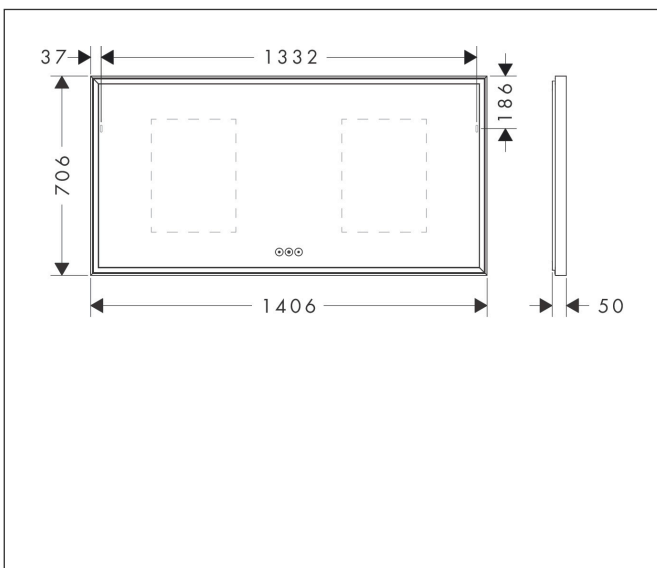

Ritning

Funktioner

- material: spegelglas
- material ram: aluminium
- ytmaterial: pulverbeläggning
- MoistureProof: slitstarkt material
- SmartTouch: ljusreglering via kapacitiv sensor, sensorkontakt i spegelytan
- Effektbelysning: 97 W
- lampa: LED, utbytbar
- direkt LED-belysning med 5 olika färgtemperaturer
- indirekt RGB LED-belysning: 7 färgtoner och 1 vit ton
- färgtemperatur: 2700 - 6500 K
- LED-livslängd: > 50.000 timmar
- direkt RGB LED-belysning: energieffektivitetsklass G , indirekt RGB LED-belysning: energieffektivitetsklass G
- steglöst dimbar
- AntiFog: med spegelvärme
- Automatisk avstängning: automatisk avstängning för alla funktioner
- med minnesfunktion: ljusreglering, färgtemperatur och RGB LED-inställningar
- ingångsspänning: 220-240 V AC / 50/60 Hz
- Utspänning: 24 V DC
- skyddsnivå: IP44
- med befästningsmaterial
- dolt fäste

Teknologi