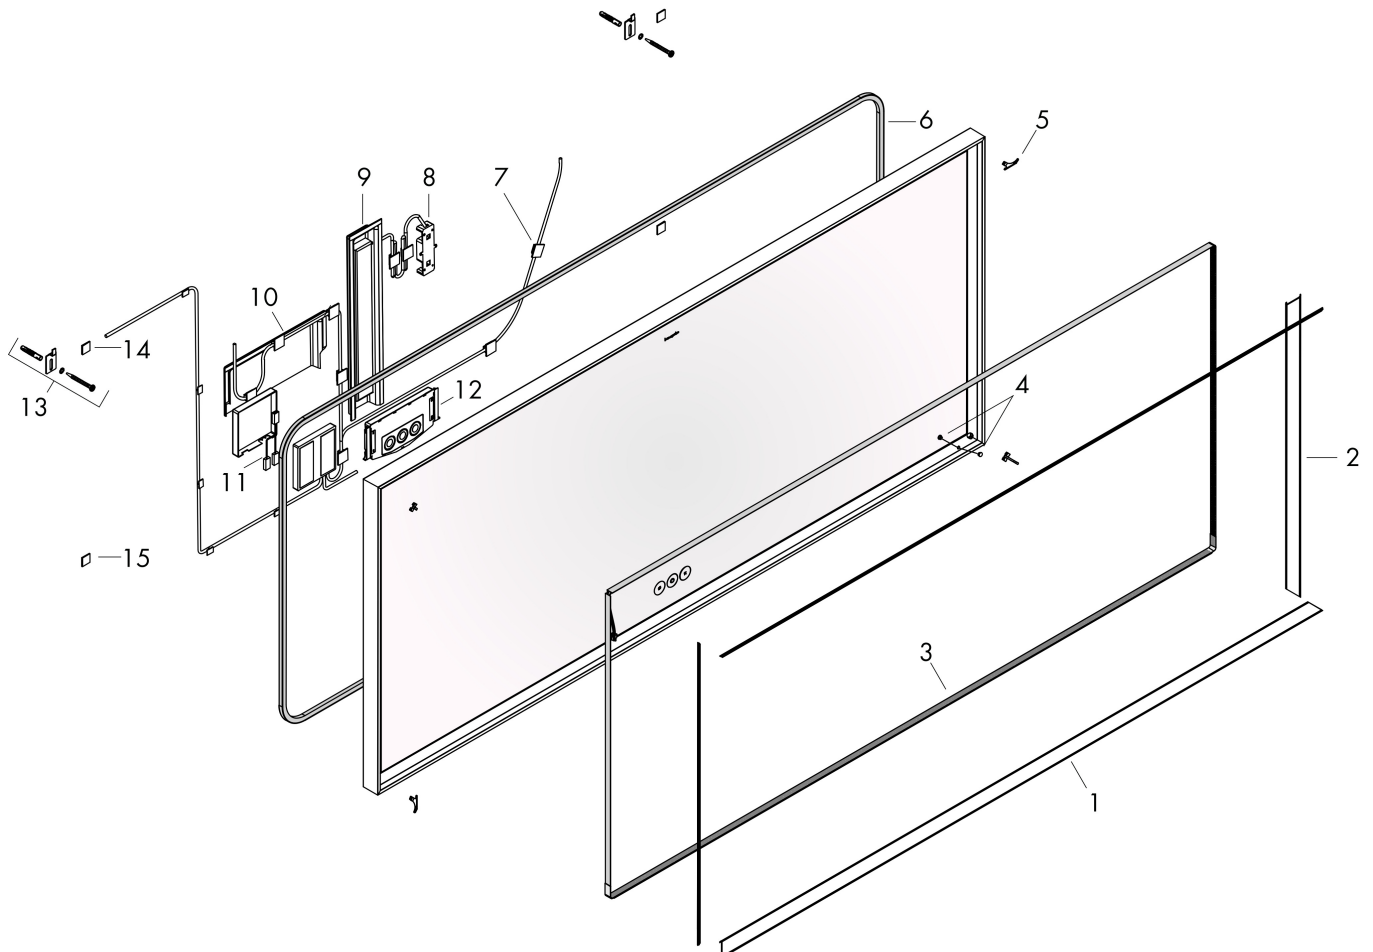

Varumärke	hansgrohe
Art. Namn	Xarita E Spegel med LED-belysning 1400/50 kapacitiv beröringssensor
Art. Nr.	54984700
RSK-nr.	8942185
Ytsikt	Matt vit
Pos	1

Reservdelssritning för byggnadsår: >05/23