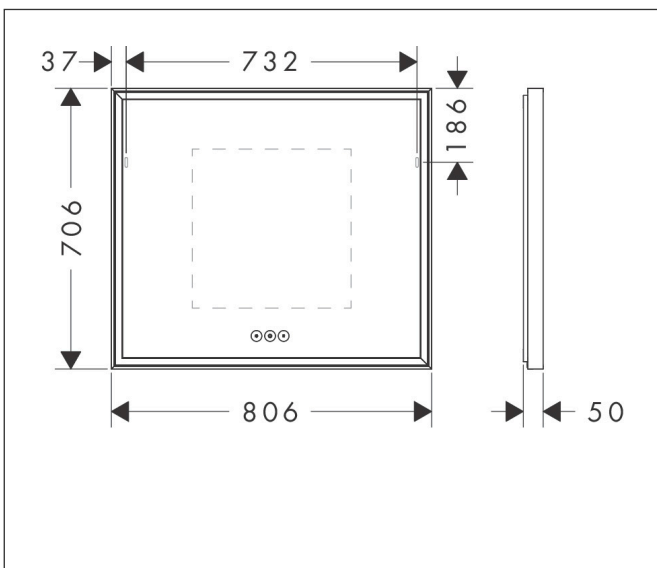

Varumärke	hansgrohe
Art. Namn	Xarita E Spegel med LED-belysning 800/50 kapacitiv beröringssensor
Art. Nr.	54987700
RSK-nr.	8942191
Ytsikt	Matt vit
Pos	1

Produktbild

Funktioner

- material: spegelglas
- material ram: aluminium
- ytmaterial: pulverbeläggning
- MoistureProof: slitstarkt material
- SmartTouch: ljusreglering via kapacitiv sensor, sensorkontakt i spegelytan
- Effektbelysning: 69 W
- lampa: LED, utbytbar
- direkt LED-belysning med 5 olika färgtemperaturer
- indirekt RGB LED-belysning: 7 färgtoner och 1 vit ton
- färgtemperatur: 2700 - 6500 K
- LED-livslängd: > 50.000 timmar
- direkt RGB LED-belysning: energieffektivitetsklass G , indirekt RGB LED-belysning: energieffektivitetsklass G
- steglöst dimbar
- AntiFog: med spegelvärme
- Automatisk avstängning: automatisk avstängning för alla funktioner
- med minnesfunktion: ljusreglering, färgtemperatur och RGB LED-inställningar
- ingångsspänning: 220-240 V AC / 50/60 Hz
- Utspänning: 24 V DC
- skyddsnivå: IP44
- med befästningsmaterial
- dolt fäste

Ritning

Teknologi