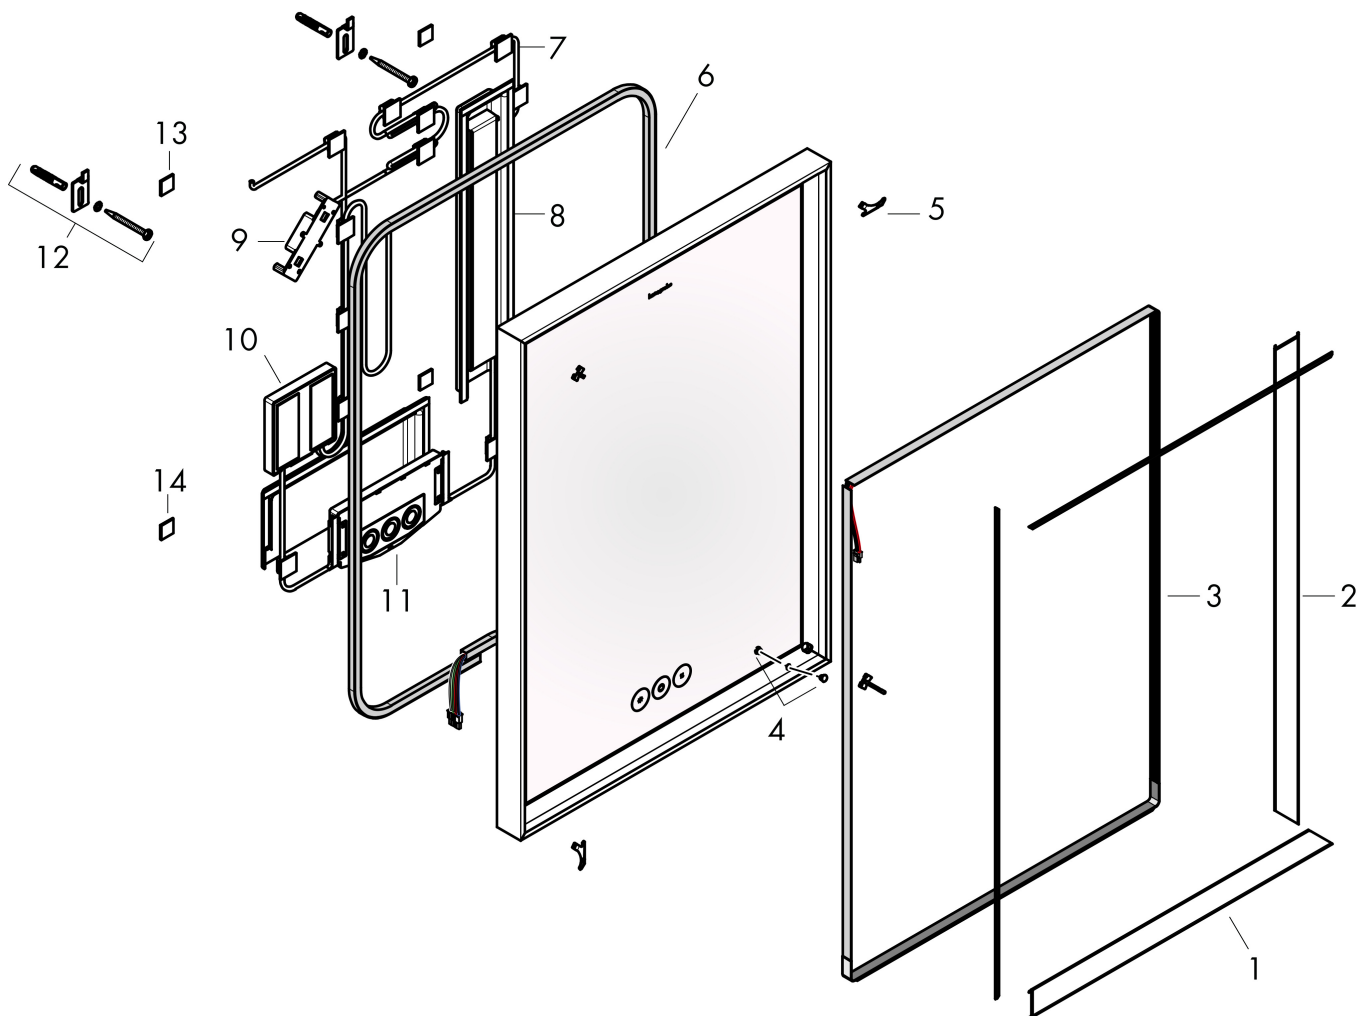

Varumärke	hansgrohe
Art. Namn	Xarita E Spegel med LED-belysning 800/50 kapacitiv beröringssensor
Art. Nr.	54987700
RSK-nr.	8942191
Ytsikt	Matt vit
Pos	1

Reservdelsritning för byggnadsår: >05/23