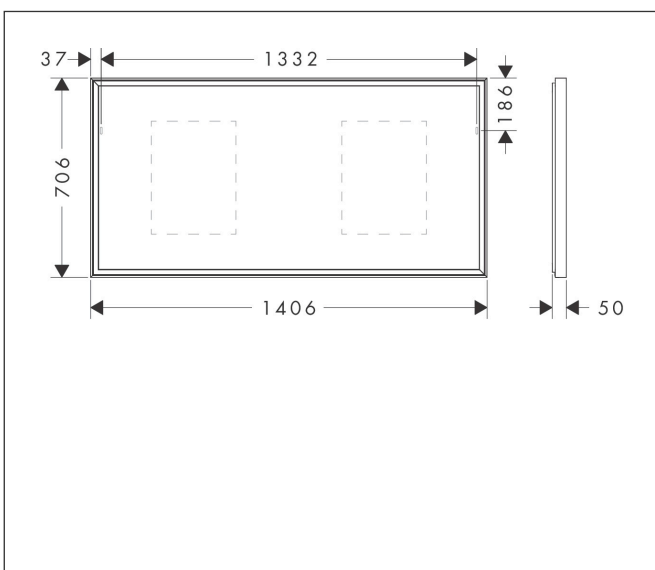

Varumärke	hansgrohe
Art. Namn	Xarita E Spegel med LED-belysning 1400/50 IR sensor
Art. Nr.	54993700
RSK-nr.	8942197
Ytskikt	Matt vit
Pos	1

Produktbild

Funktioner

- material: spegelglas
- material ram: aluminium
- ytmaterial: pulverbeläggning
- MoistureProof: slitstarkt material
- TouchlessSensor: ljusstyrning via infraröd sensor via handrörelse under spegeln
- Effektbelysning: 45 W
- lampa: LED, utbytbar
- direkt LED-belysning
- färgtemperatur: 4000 K
- LED-livslängd: > 50.000 timmar
- direkt RGB LED-belysning: energieffektivitetsklass G
- min. avstånd mellan IR-sensor och reflekterande ytor: 120 mm
- steglöst dimbar
- AntiFog: med spegelvärme
- Automatisk avstängning: automatisk avstängning för alla funktioner
- med minnesfunktion: dimmer
- ingångsspänning: 220-240 V AC / 50/60 Hz
- Utpänning: 24 V DC
- skyddsnivå: IP44
- med befästningsmaterial
- dolt fäste
- väggmonterad
- dimensioner: 1400/700/50

Ritning

Teknologi

Varumärke	hansgrohe
Art. Namn	Xarita E Spegel med LED-belysning 1400/50 IR sensor
Art. Nr.	54993700
RSK-nr.	8942197
Ytsikt	Matt vit
Pos	1

Reservdelsritning för byggnadsår: >05/23

Varumärke hansgrohe
 Art. Namn **Xarita E** Spegel med LED-belysning 1400/50 IR sensor
 Art. Nr. 54993700
 RSK-nr. 8942197
 Ytskikt Matt vit
 Pos 1