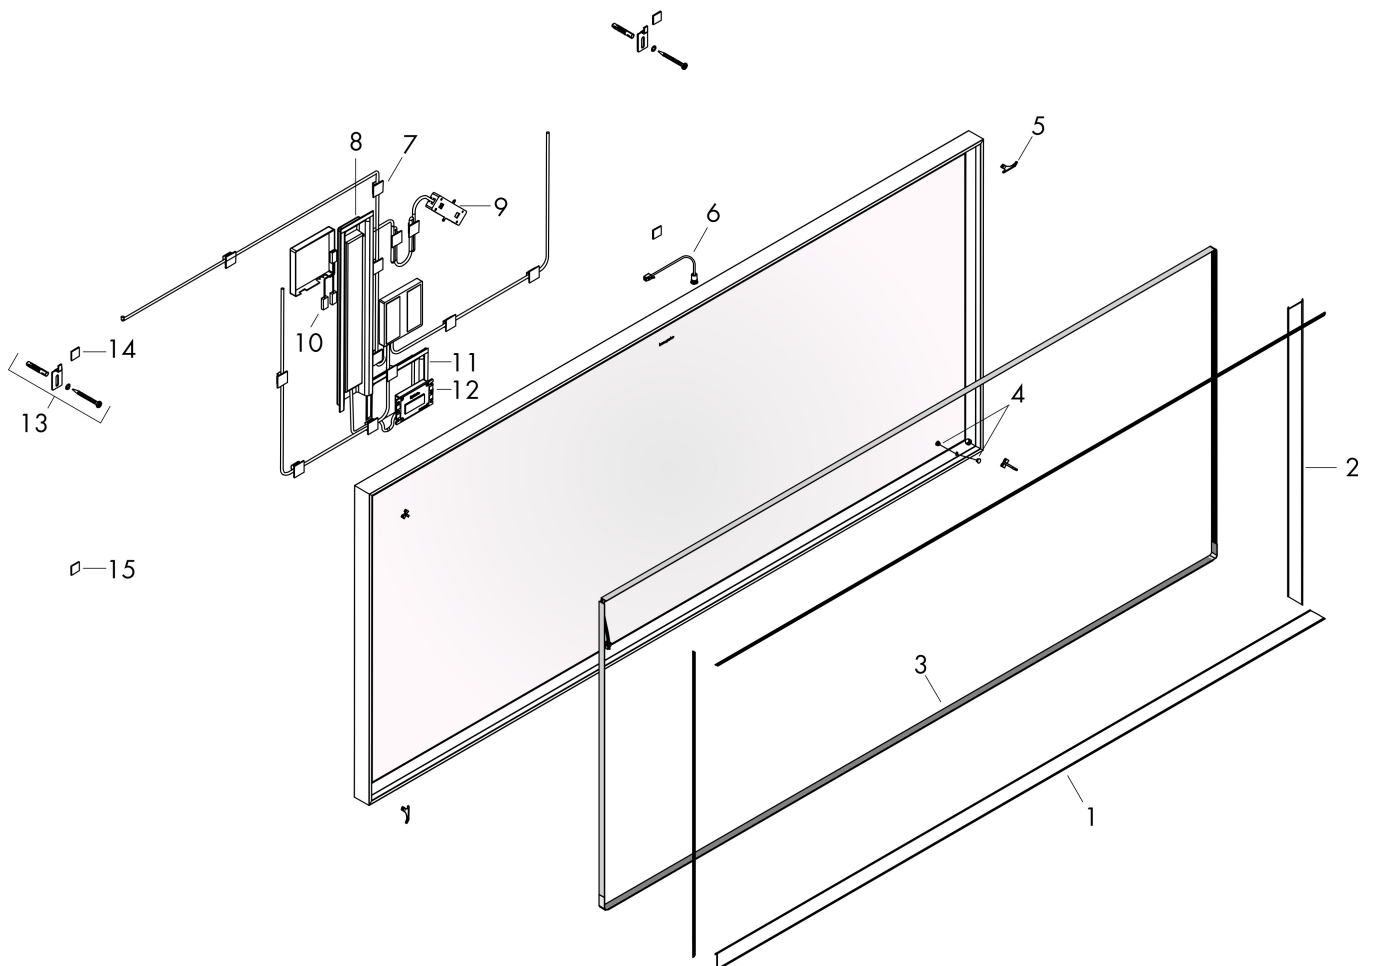

Varumärke	hansgrohe
Art. Namn	Xarita E Spegel med LED-belysning 1400/50 IR sensor
Art. Nr.	54993700
RSK-nr.	8942197
Ytskikt	Matt vit
Pos	1

Produktbild

Funktioner

- material: spegelglas
- material ram: aluminium
- ytmaterial: pulverbeläggning
- MoistureProof: slitstarkt material
- TouchlessSensor: ljusstyrning via infraröd sensor via handrörelse under spegeln
- Effektbelysning: 45 W
- lampa: LED, utbytbar
- direkt LED-belysning
- färgtemperatur: 4000 K
- LED-livslängd: > 50.000 timmar
- direkt RGB LED-belysning: energieffektivitetsklass G
- min. avstånd mellan IR-sensor och reflekterande ytor: 120 mm
- steglöst dimbar
- AntiFog: med spegelvärme
- Automatisk avstängning: automatisk avstängning för alla funktioner
- med minnesfunktion: dimmer
- ingångsspänning: 220-240 V AC / 50/60 Hz
- Utpänning: 24 V DC
- skyddsnivå: IP44
- med befästningsmaterial
- dolt fäste
- väggmonterad
- dimensioner: 1400/700/50

Ritning

Teknologi

Varumärke	hansgrohe
Art. Namn	Xarita E Spegel med LED-belysning 1400/50 IR sensor
Art. Nr.	54993700
RSK-nr.	8942197
Ytsikt	Matt vit
Pos	1

Reservdelsritning för byggnadsår: >05/23

Varumärke hansgrohe
 Art. Namn **Xarita E** Spegel med LED-belysning 1400/50 IR sensor
 Art. Nr. 54993700
 RSK-nr. 8942197
 Ytskikt Matt vit
 Pos 1