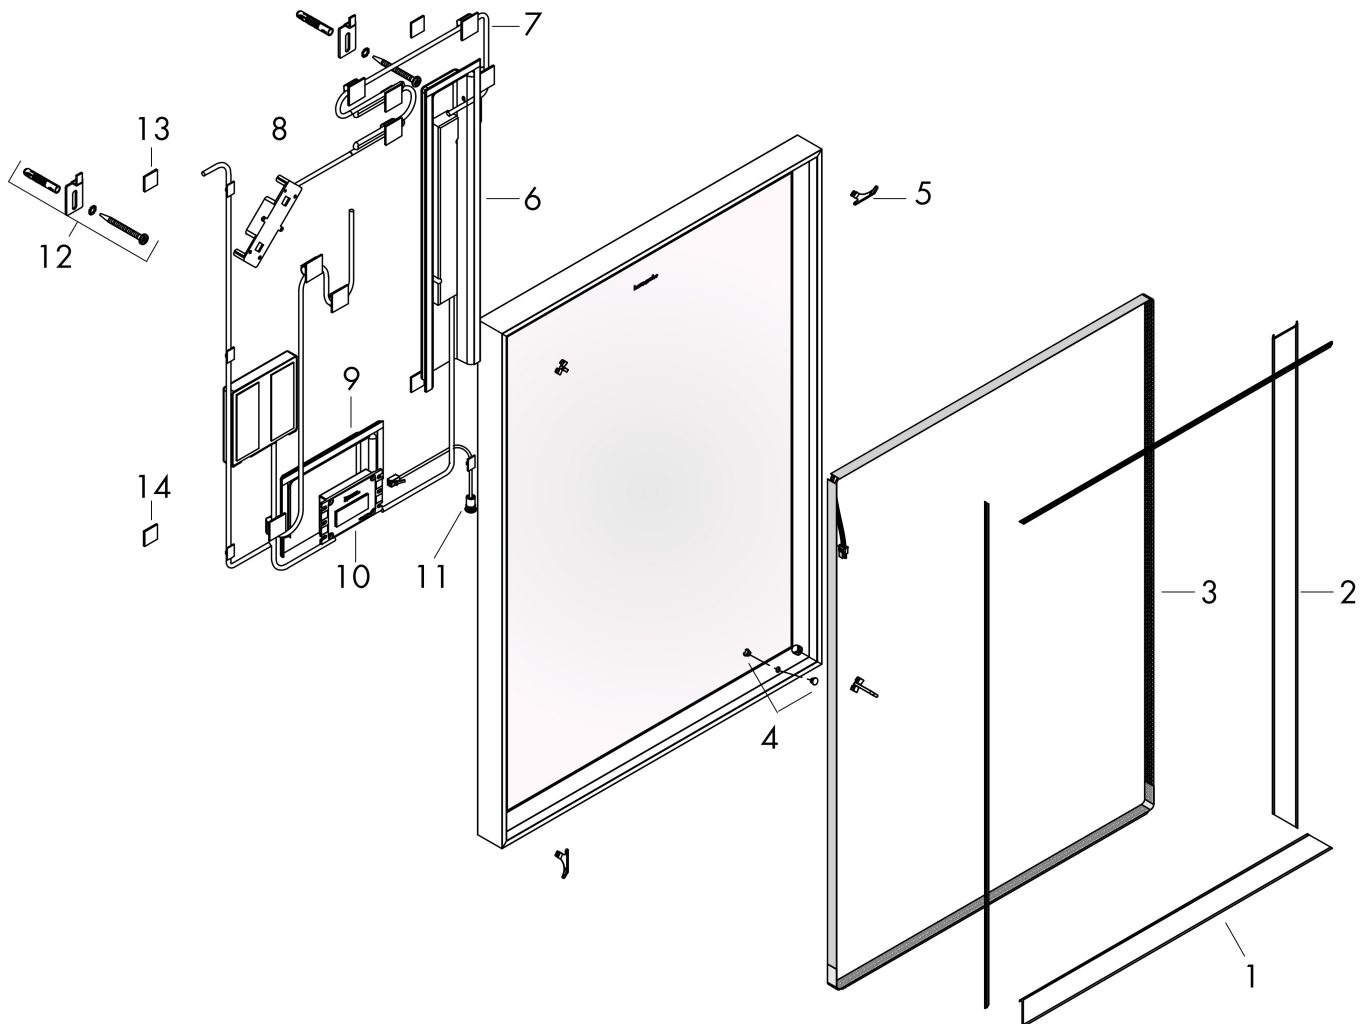

Varumärke	hansgrohe
Art. Namn	Xarita E Spegel med LED-belysning 1000/50 IR sensor
Art. Nr.	54995700
RSK-nr.	8942199
Ytskikt	Matt vit
Pos	1

Produktbild

Funktioner

- material: spegelglas
- material ram: aluminium
- ytmaterial: pulverbeläggning
- MoistureProof: slitstarkt material
- TouchlessSensor: ljusstyrning via infraröd sensor via handrörelse under spegeln
- Effektbelysning: 36 W
- lampa: LED, utbytbar
- direkt LED-belysning
- färgtemperatur: 4000 K
- LED-livslängd: > 50.000 timmar
- direkt RGB LED-belysning: energieffektivitetsklass G
- min. avstånd mellan IR-sensor och reflekterande ytor: 120 mm
- steglöst dimbar
- AntiFog: med spegelvärme
- Automatisk avstängning: automatisk avstängning för alla funktioner
- med minnesfunktion: dimmer
- ingångsspänning: 220-240 V AC / 50/60 Hz
- Utspänning: 24 V DC
- skyddsnivå: IP44
- med befästningsmaterial
- dolt fäste
- väggmonterad
- dimensioner: 1000/700/50

Ritning

Teknologi

Varumärke	hansgrohe
Art. Namn	Xarita E Spegel med LED-belysning 1000/50 IR sensor
Art. Nr.	54995700
RSK-nr.	8942199
Ytsikt	Matt vit
Pos	1

Reservdelssritning för byggnadsår: >05/23

Varumärke hansgrohe
 Art. Namn **Xarita E** Spegel med LED-belysning 1000/50 IR sensor
 Art. Nr. 54995700
 RSK-nr. 8942199
 Ytskikt Matt vit
 Pos 1