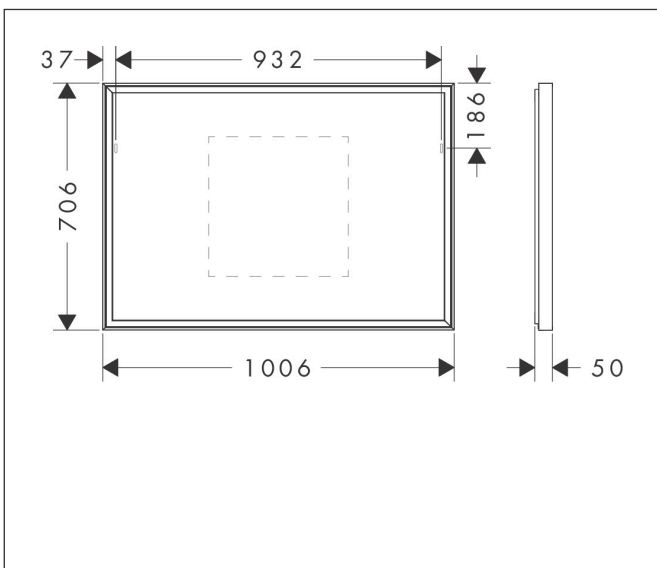

Varumärke	hansgrohe
Art. Namn	Xarita E Spegel med LED-belysning 1000/50 IR sensor
Art. Nr.	54995700
RSK-nr.	8942199
Ytskikt	Matt vit
Pos	1

Produktbild

Funktioner

- material: spegelglas
- material ram: aluminium
- ytmaterial: pulverbeläggning
- MoistureProof: slitstarkt material
- TouchlessSensor: ljusstyrning via infraröd sensor via handrörelse under spegeln
- Effektbelysning: 36 W
- lampa: LED, utbytbar
- direkt LED-belysning
- färgtemperatur: 4000 K
- LED-livslängd: > 50.000 timmar
- direkt RGB LED-belysning: energieffektivitetsklass G
- min. avstånd mellan IR-sensor och reflekterande ytor: 120 mm
- steglöst dimbar
- AntiFog: med spegelvärme
- Automatisk avstängning: automatisk avstängning för alla funktioner
- med minnesfunktion: dimmer
- ingångsspänning: 220-240 V AC / 50/60 Hz
- Utspänning: 24 V DC
- skyddsnivå: IP44
- med befästningsmaterial
- dolt fäste
- väggmonterad
- dimensioner: 1000/700/50

Ritning

Teknologi

Varumärke	hansgrohe
Art. Namn	Xarita E Spegel med LED-belysning 1000/50 IR sensor
Art. Nr.	54995700
RSK-nr.	8942199
Ytsikt	Matt vit
Pos	1

Reservdelssritning för byggnadsår: >05/23

Varumärke hansgrohe
 Art. Namn **Xarita E** Spegel med LED-belysning 1000/50 IR sensor
 Art. Nr. 54995700
 RSK-nr. 8942199
 Ytskikt Matt vit
 Pos 1