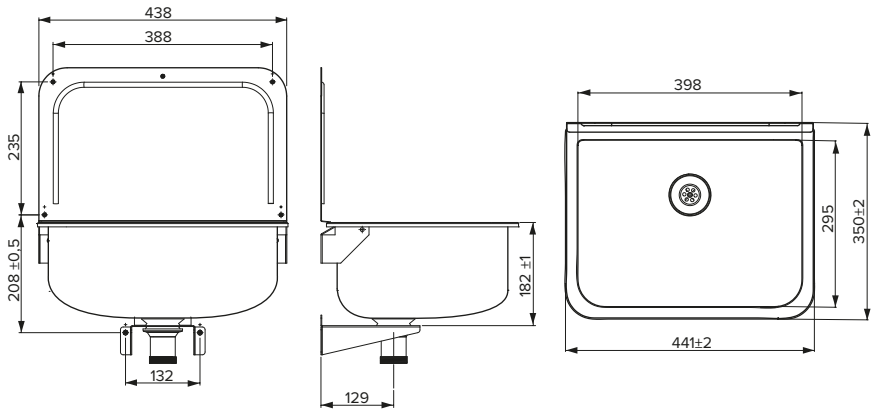

Bucket Sink

ahlsell

**Stainless steel, incl wallpanel,
brackets, grating, waste 1 1/2"**

Utslagsback, rostfritt stål, inkl stänkplåt, galler,
konsoler, silventil R1 1/2"

Utslagsvask, rustfritt stål, for veggmontering, inkl
veggpanel, bærejern og 1 1/2" avløp

RST-Kaatoallas, taustalevyllä 1 1/2" pohjaventtiillillä,
sisältää kannakkeet ja ritilän

RSK: 8034107
EST: 8034107

a-c
a·collection

Produced for Ahlsell
www.ahlsell.com

7 340080 783350