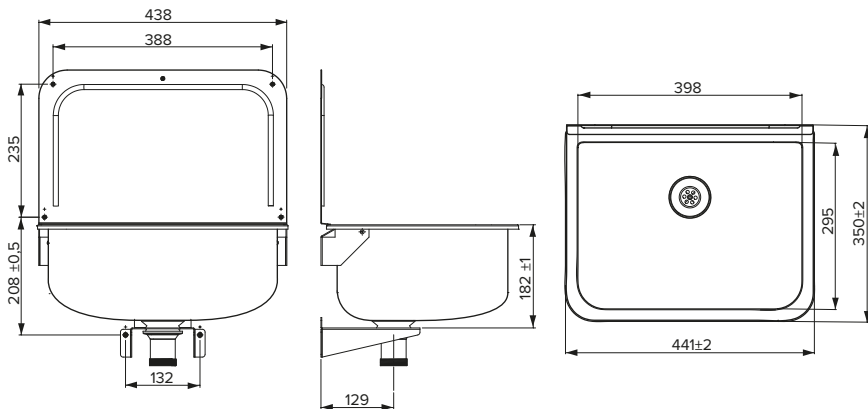

Bucket Sink with overflow

ahlsell

**Stainless steel, incl wallpanel,
brackets, grating, waste 1 1/2"**

Utslagsback med bräddavlopp, rostfritt stål,
inkl stänklåt, galler, konsoler, silventil R1 1/2"

Utslagsvask med overløp, rostfritt stål, for veggmontering,
inkl veggpanel, bærejern og 1 1/2" avløp

RST-Kaatoallas ylivuodon, taustalevyllä 1 1/2" pohjaventtiilillä,
sisältää kannakkeet ja ritilän

a-c
a·collection

RSK: 8034108
EST: 8034108

Produced for Ahlsell
www.ahlsell.com

7 340080 783367