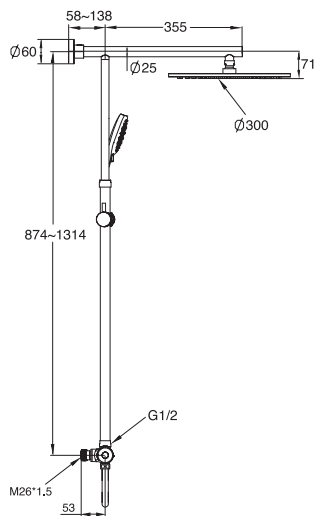

Takduschset Azur 150 c/c, med termostatblandare

Takduschset med 3-funktions handdusch och termostatblandare med Eco funktion samt integrerad omkastare för tak-/handdusch i flödesvredet. Hög- och sänkbart takduschrör med rund takduschsil av metall 300mm diameter. Justerbart väggfäste 50-150mm ut från vägg. Termostatblandaren har säkerhetsspärr för 38°C och keramisk avstängning. Inbyggda backventiler samt smutsfilter. Anslutning G20 invändig gänga.

Artikelnr	Utförande
8282886	Förkromad
8283019	Matt svart