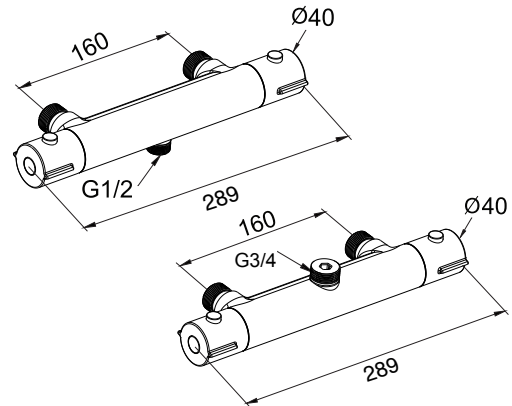

Artikelnr Utförande

8362012	Utlopp nedåt, förokromad
8362145	Utlopp nedåt, matt svart
8362013	Utlopp uppåt, förokromad