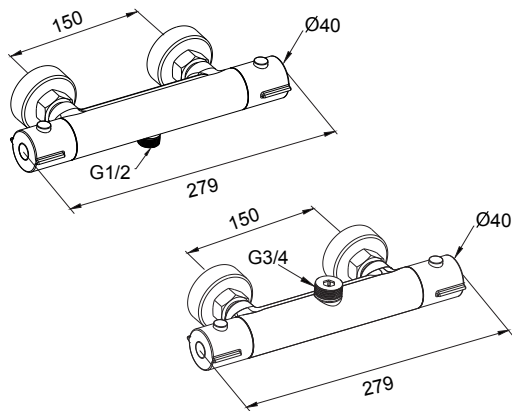

Artikelnr Utförande

8351081	Utlopp nedåt, förokromad
8351328	Utlopp nedåt, matt svart
8351082	Utlopp uppåt, förokromad