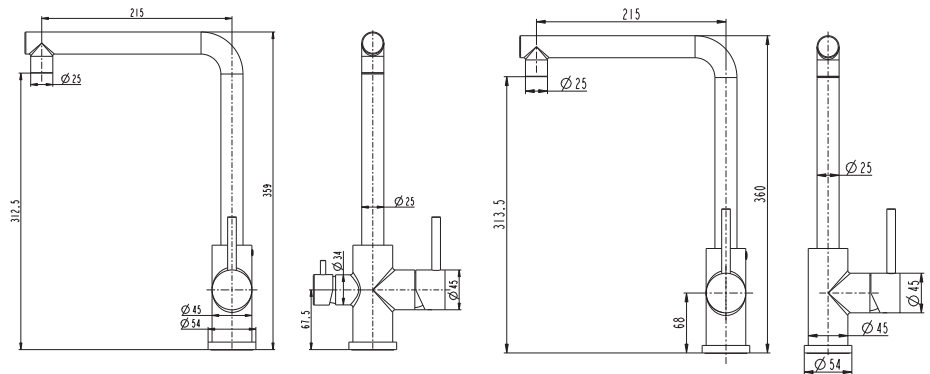

Artikelnr Utförande

8311348	Köksblandare med diskmaskinsavstängning
8311350	Köksblandare utan diskmaskinsavstängning

Quick fix locking!

Köksblandare Azur V med hög U-pip, med utdragbar duschslang

1-greppsblandare med 35 mm:s keramisk insats. Utdragbar svängpip max. 70cm. Piputsprång 200 mm. Anslutnings slangar i Soft PEX 500 mm.

Teknisk data

- Utdragbar sidodusch: Ja
- Anslutning matning: Slang med löpmutter G10
- Piputsprång: 202 mm
- Total bygghöjd: 425 mm
- Avstängning för Diskmaskin: Nej
- Tillverkad i 4MS-godkänd avzinkningshärdig mässingslegering
- Ytbehandling: Förokromad / Matt svart

Artikelnr Utförande

8310675	Förokromad
8311199	Matt svart