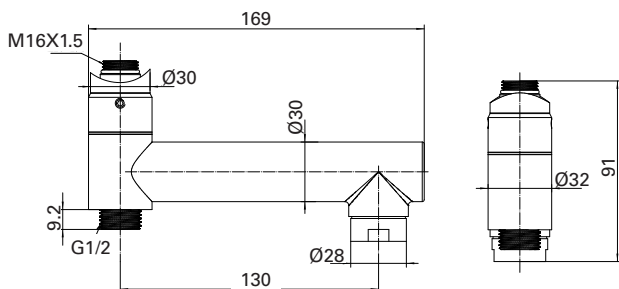

Artikelnr Utförande

8362012	Utlopp nedåt, förokromad
8362145	Utlopp nedåt, matt svart
8362013	Utlopp uppåt, förokromad