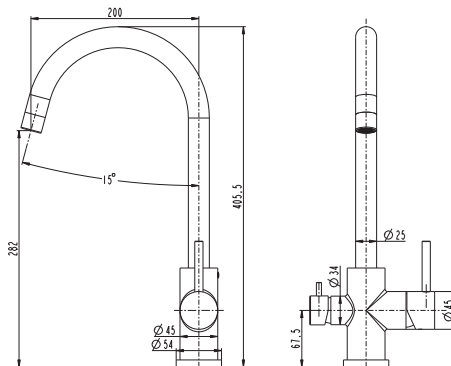

Utförande

- Förkromad köksblandare med diskmaskinsavstängning
- Förkromad köksblandare utan diskmaskinsavstängning
- Matt svart köksblandare med diskmaskinsavstängning
- Matt svart köksblandare utan diskmaskinsavstängning