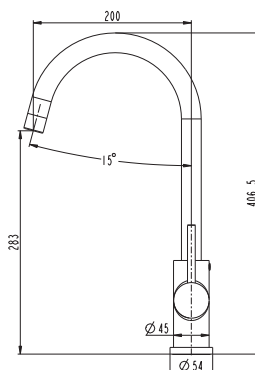

Utförande

- Förkromad köksblandare med diskmaskinsavstängning
- Förkromad köksblandare utan diskmaskinsavstängning
- Matt svart köksblandare med diskmaskinsavstängning
- Matt svart köksblandare utan diskmaskinsavstängning