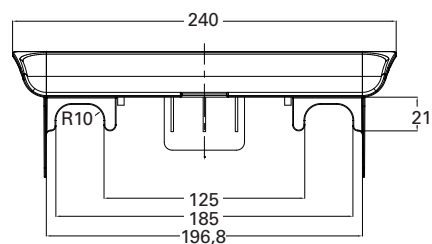

Dusch- och täckhylla Stella II

Praktisk duschhylla som också fungerar som täckbricka när man behåller befintligt blandarfäste.

Artikelnr	Utförande
8892183	Förkromad
8892182	Matt svart