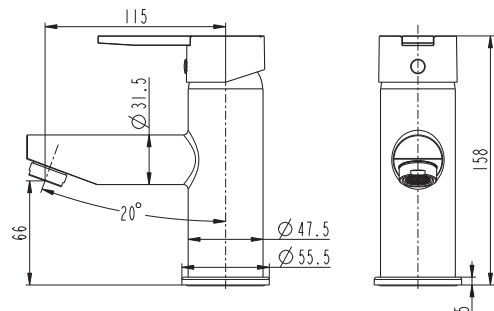

Tvättställsblandare

Tvättställsblandare Azur I ECO med Pop-Up bottenventil

Tvättställsblandare med 35 mm:s keramisk insats. Levereras med anslutningsslangar i Soft Pex.

Teknisk data

- Tvättställsblandare med energi- och vattenbesparande konstantflödesstrålsamlare
- Energiklass: A
- Kallstartsfunktion som reducerar onödig varmvattensspolning när spaken öppnas rakt.
- Reglerinsats keramisk för temperaturanpassning
- Med patenterad "Quickfix" för snabb slutmontering utan extra verktyg
- Flexibla anslutningsslangar i metallomspunnen Soft PEX®, med G10 löpmutter
- Tillverkad i 4MS-godkänd avzinkningshärdig mässingslegering
- Ytbehandling: Förkromad / Matt svart

Artikelnr	Utförande
8278325	Förkromad
8278323	Matt svart

Quick fix locking!

Tvättställsblandare Azur II med Pop-Up bottenventil

Tvättställsblandare med 40 mm:s keramisk insats. Levereras med anslutningsslangar i Soft Pex.

Teknisk data

- Flexibla anslutningsslangar i metallomspunnen Soft PEX®, med G10 löpmutter
- Med patenterad "Quickfix" för snabb slutmontering utan extra verktyg
- Tillverkad i 4MS-godkänd avzinkningshärdig mässingslegering
- Ytbehandling: Förkromad

Artikelnr 8277793

Quick fix locking!