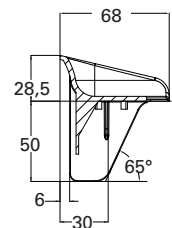

Dusch- och täckhylla Stella II

Praktisk duschhylla som också fungerar som täckbricka när man behåller befintligt blandarfäste.

Artikelnr	Utförande
8892183	Förkromad
8892182	Matt svart