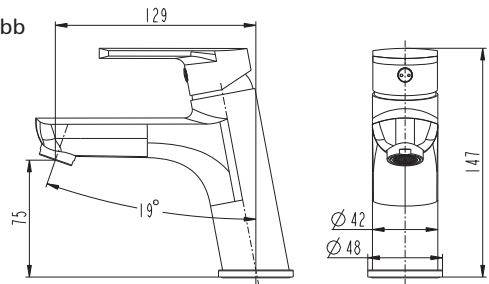

Svart bottenventil Pop-Up för tvättställ, a-collection

Snygg tvättställsventil pop-up med bräddavlopp som öppnas och stängs genom ett enkelt tryck på ventilen. G32. Förkromad mässing / Mattsvart mässing.

Teknisk data

- Varumärke: a-collection
- Förpackningsstorlekar: 40
- Lämplig för tvättställ: Ja
- Dimension: G32
- Typ: För tvättställ
- Utförande: Med genomgående skruv.

Artikelnr	Utförande
8560055	Förkromad
8560102	Matt svart