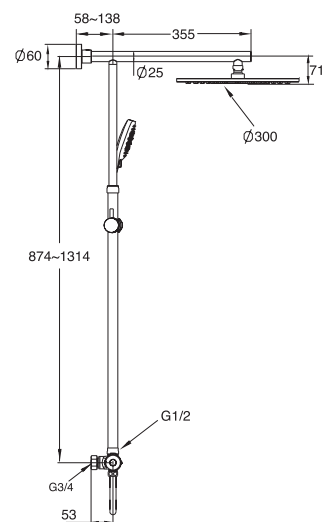

Tak- och handduschset

Takduschset Azur 160 c/c, med termostatblandare

Takduschset med 3-funktions handdusch och termostatblandare med Eco funktion samt integrerad omkastare för tak-/handdusch i flödesvredet. Hög- och sänkbart takduschrör med rund takduschsil av metall 300mm diameter. Justerbart väggfäste 50-150mm utifrån vägg. Termostatblandaren har säkerhetsspärr för 38°C och keramisk avstängning. Inbyggda backventiler samt smutsfilter. Anslutning M26 utvändig gänga.

Artikelnr	Utförande
8282885	Förkromad
8283018	Matt svart

Takduschset Azur 150 c/c, med termostatblandare

Takduschset med 3-funktions handdusch och termostatblandare med Eco funktion samt integrerad omkastare för tak-/handdusch i flödesvredet. Hög- och sänkbart takduschrör med rund takduschsil av metall 300mm diameter. Justerbart väggfäste 50-150mm ut från vägg. Termostatblandaren har säkerhetsspärr för 38°C och keramisk avstängning. Inbyggda backventiler samt smutsfilter. Anslutning G20 invändig gänga.

Artikelnr	Utförande
8282886	Förkromad
8283019	Matt svart