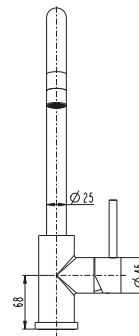

Utförande

- Förkromad köksblandare med diskmaskinsavstängning
- Förkromad köksblandare utan diskmaskinsavstängning
- Matt svart köksblandare med diskmaskinsavstängning
- Matt svart köksblandare utan diskmaskinsavstängning