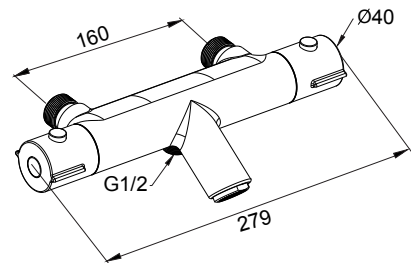

Teknisk data

- Centrumavstånd: 160 mm
- Ytbehandling: Förokromad
- Anslutning: M26 utv.gg
- Tillverkad i 4MS-godkänd avzinkningshärdig mässingslegering

Artikelnr 8362058

a-collection

Tak- och handduschset