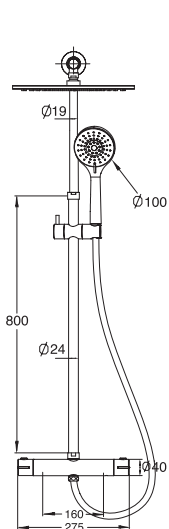

Takduschset Azur 150 c/c, med termostatblandare

Takduschset med 3-funktions handdusch och termostatblandare med Eco funktion samt integrerad omkastare för tak-/handdusch i flödesvredet. Hög- och sänkbart takduschrör med rund takduschsil av metall 300mm diameter. Justerbart väggfäste 50-150mm ut från vägg. Termostatblandaren har säkerhetsspärr för 38°C och keramisk avstängning. Inbyggda backventiler samt smutsfilter. Anslutning G20 invändig gänga.

Artikelnr	Utförande
8282886	Förkromad
8283019	Matt svart