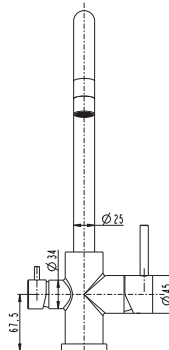

Utförande

- Förkromad köksblandare med diskmaskinsavstängning
- Förkromad köksblandare utan diskmaskinsavstängning
- Matt svart köksblandare med diskmaskinsavstängning
- Matt svart köksblandare utan diskmaskinsavstängning