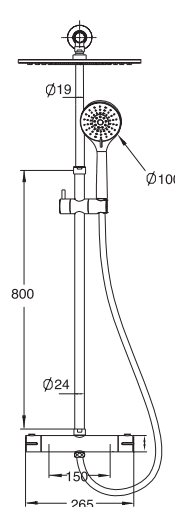

Tak- och handduschset

Takduschset Azur 160 c/c, med termostatblandare

Takduschset med 3-funktions handdusch och termostatblandare med Eco funktion samt integrerad omkastare för tak-/handdusch i flödesvredet. Hög- och sänkbart takduschrör med rund takduschsil av metall 300mm diameter. Justerbart väggfäste 50-150mm utifrån vägg. Termostatblandaren har säkerhetsspärr för 38°C och keramisk avstängning. Inbyggda backventiler samt smutsfilter. Anslutning M26 utvändig gänga.

Artikelnr	Utförande
8282885	Förkromad
8283018	Matt svart

Takduschset Azur 150 c/c, med termostatblandare

Takduschset med 3-funktions handdusch och termostatblandare med Eco funktion samt integrerad omkastare för tak-/handdusch i flödesvredet. Hög- och sänkbart takduschrör med rund takduschsil av metall 300mm diameter. Justerbart väggfäste 50-150mm ut från vägg. Termostatblandaren har säkerhetsspärr för 38°C och keramisk avstängning. Inbyggda backventiler samt smutsfilter. Anslutning G20 invändig gänga.

Artikelnr	Utförande
8282886	Förkromad
8283019	Matt svart