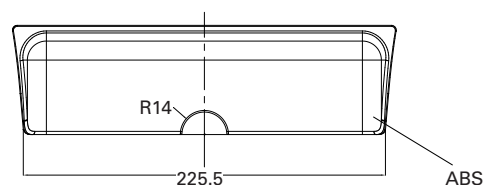

Dusch- och täckhylla Stella II

Praktisk duschhylla som också fungerar som täckbricka när man behåller befintligt blandarfäste.

Artikelnr	Utförande
8892183	Förkromad
8892182	Matt svart