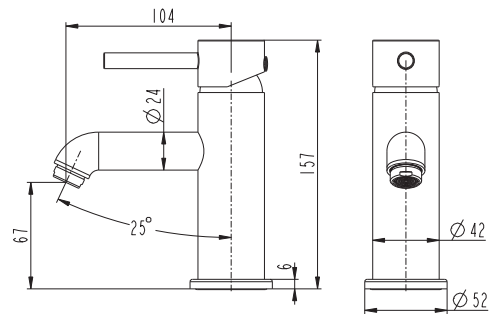

Tvättställsblandare Azur IV med Pop-Up bottenventil

Tvättställsblandare med 35 mm:s keramisk insats. Levereras med anslutningsslangar i Soft Pex.

Teknisk data

- Flexibla anslutningsslangar i metallomspunnen Soft PEX®, med G10 löpmutter
- Med patenterad "Quickfix" för snabb slutmontering utan extra verktyg
- Tillverkad i 4MS-godkänd avzinkningshårdig mässingslegering
- Ytbehandling: Förkromad

Artikelnr	8277824