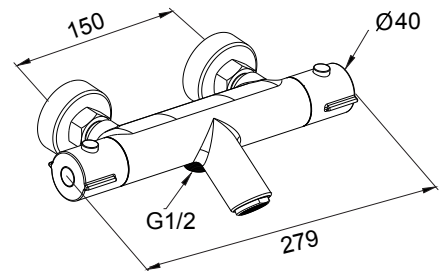

Teknisk data

- Centrumavstånd: 150 mm
- Ytbehandling: Förokromad
- Anslutning: G20 inv.gg
- Tillverkad i 4MS-godkänd avzinkningshärdig mässingslegering

Artikelnr 8362011