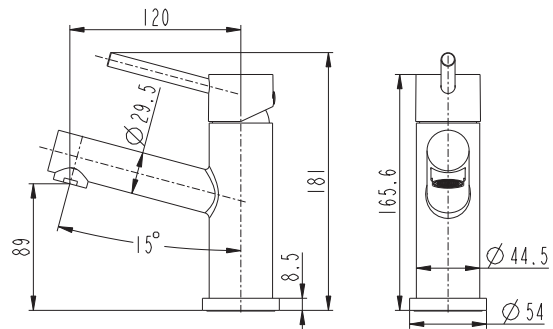

Tvättställsblandare Azur II med Pop-Up bottenventil

Tvättställsblandare med 40 mm:s keramisk insats. Levereras med anslutningsslangar i Soft Pex.

Teknisk data

- Flexibla anslutningsslangar i metallomspunnen Soft PEX®, med G10 löpmutter
- Med patenterad "Quickfix" för snabb slutmontering utan extra verktyg
- Tillverkad i 4MS-godkänd avzinkningshärdig mässingslegering
- Ytbehandling: Förkromad

Artikelnr 8277793

Quick fix locking!