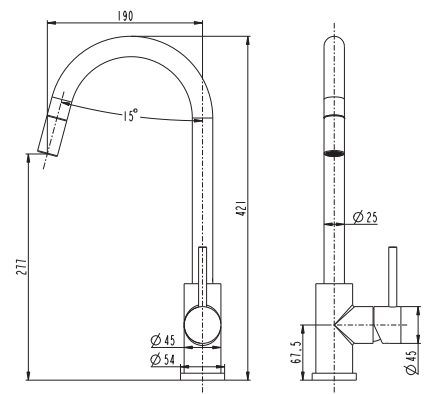

Köksblandare Azur III ECO och IV ECO med hög L-pip

1-greppsblandare med 35 mm:s keramisk insats. Svängpip. Levereras med förinställd pip-spärr 120 grader. Piputsprång 215 mm. Anslutnings slangar i Soft PEX 500mm. Finns i utförande med eller utan diskmaskinsavstängning. Vredet för diskmaskinsavstängning lutas åt sidan för att öppnas, vilket gör det tydligt om vattnet till diskmaskinen är på eller av.

Teknisk data

- Köksblandare med energi- och vattenbesparande konstantflödesstrålsamlare
- Energiklass: C
- Kallstartsfunktion som reducerar onödig varmvattensspolning när spaken öppnas rakt.
- Reglerinsats keramisk för temperaturanpassning
- Med patenterad "Quickfix" för snabb slutmontering utan extra verktyg
- Flexibla anslutnings slangar i metallomspunnen Soft PEX®, med G10 löpmutter
- Piputsprång: 215 mm
- Total bygghöjd: 359 mm
- Tillverkad i 4MS-godkänd avzinkningshärdig mässingslegering
- Ytbehandling: Förokromad

Artikelnr Utförande

8311348	Köksblandare med diskmaskinsavstängning
8311350	Köksblandare utan diskmaskinsavstängning

Quick fix locking!

Köksblandare Azur V med hög U-pip, med utdragbar duschslang

1-greppsblandare med 35 mm:s keramisk insats. Utdragbar svängpip max. 70cm. Piputsprång 200 mm. Anslutnings slangar i Soft PEX 500 mm.

Teknisk data

- Utdragbar sidodusch: Ja
- Anslutning matning: Slang med löpmutter G10
- Piputsprång: 202 mm
- Total bygghöjd: 425 mm
- Avstängning för Diskmaskin: Nej
- Tillverkad i 4MS-godkänd avzinkningshärdig mässingslegering
- Ytbehandling: Förokromad / Matt svart

Artikelnr Utförande

8310675	Förokromad
8311199	Matt svart